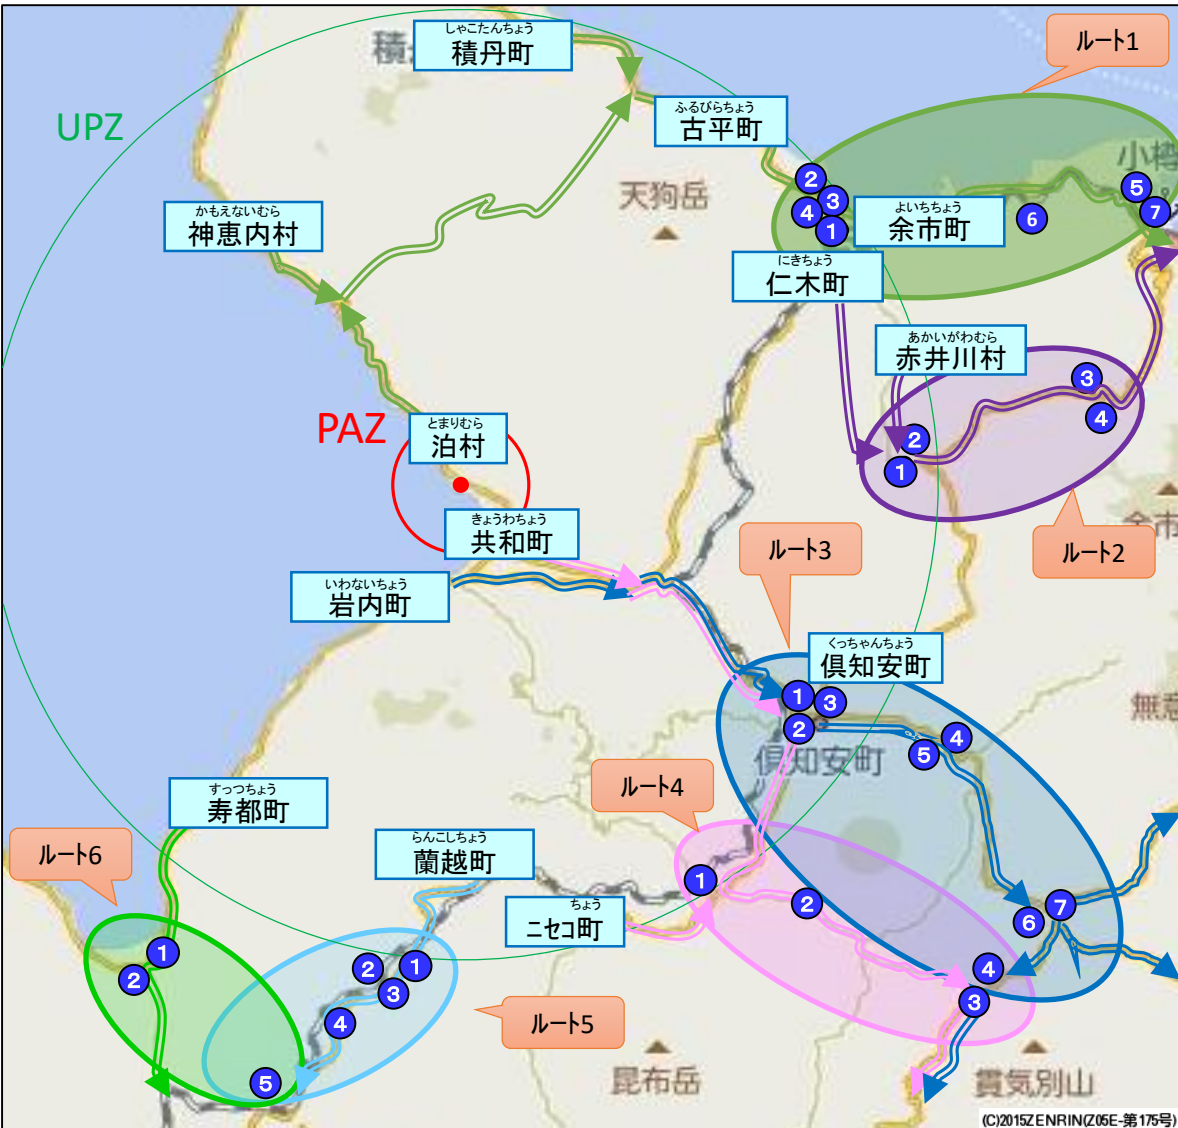

# 資料 3 - 5 - 5 避難退域時検査場所候補地一覧

- 避難退域時検査場所については、原子力災害時において、事故の規模や避難指示を受けた町村の対象区域及び対象人口、複合災害の状況などに応じ、道が次の候補地リストの中から選定することを基本とする。
- 選定に当たっては、30km圏境界に位置する自治体内の候補地を優先するが、当該候補地の所在区域に避難指示が出された場合や当該施設等が複合災害による被害を受けた場合などは、30km圏外自治体の候補地を選定することとなる。また、状況によっては、学校など他の公共施設や別ルート of 候補地から選定することもある。

ルート	検査場所	避難元町村
1	①余市農道離着陸場②中央水産試験場 ③余市河口漁港④道の駅「スペース・アップル よいち」⑤おたるマリン広場⑥小樽塩谷IC ⑦勝納埠頭荷さばき地	とまりむら かもえないむら 泊村、神恵内村、 しゃこたんちょう ふるびらちょう 積丹町、古平町、 よいちちょう 余市町
2	①都運動公園(赤井川村)②道の駅あか いがわ③赤井川村山村活性化支援センター (キロリゾート入口)④キロリゾート	に きちょう あかいがわむら 仁木町、赤井川村
3	①後志総合振興局②倶知安町中央公園 ③旧東陵中学校④京極町総合体育館⑤ 京極スリーユーパーク⑥喜茂別町町民公園⑦ 喜茂別町農村環境改善センター、【再掲】ル スツリゾート	いわないちょう くつちゃんちょう 岩内町、倶知安町
4	①道の駅「ニセコビュープラザ」・ニセコ町運動公 園②羊蹄山自然公園③道の駅「230 ルス ツ」④【再掲】ルスツリゾート	きょうわちょう にせこちょう 共和町、ニセコ町
5	①道の駅「らんこしふるさとの丘」②旧目 名小学校③蘭越町田下 PA④黒松内町 しろいかわ 白井川PA⑤道の駅「黒松内」	らんこしちょう 蘭越町
6	①潮路小学校②ゆべつのゆ、【再掲】 道の駅「黒松内」	すつちょう 寿都町

泊地域の緊急時対応(平成28年9月2日内閣府政策統括官(原子力防災担当)、泊地域原子力防災協  
議会)より一部抜粋