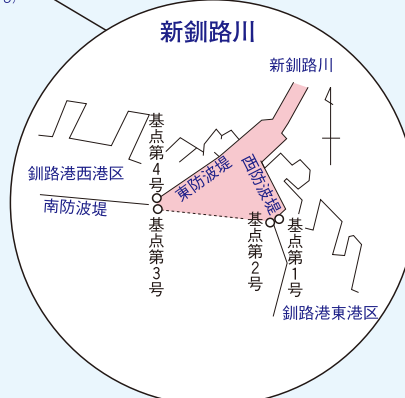

西舎橋上流端から上流の日高幌別川の区域(春別川とシマン川とメナシユンベツ川との合流点まで)及び同合流点からの上流の春別川本支流の区域

クロマグロの資源管理にご協力をお願いします。
詳しくは13ページをご覧ください。

と か ち 合 意

漁港利用に関するトラブルや海難事故などの防止を目的として、十勝管内の漁業者団体とプレジャーボート団体が合意したローカルルール

十勝管内漁協組合長会

⇄

と か ち マ リ ン 連 盟

○十勝ルール(船釣りに関する協定)

- ・秋さけの釣獲は1人1日10尾以内
- ・釣獲調査票の提出
- ・荒天時の漁港などからの出港禁止 など

○大津ルール(PBの漁港利用に関する協定)

- ・大津漁港のPBへの開放
- ・駐車場・出入港時間の規定
- ・出港届の提出 など

凡 例	
	保護水面
	資源保護水面
	河口規制
	内水面区画漁業種
	遊漁規則
	振興局境界線