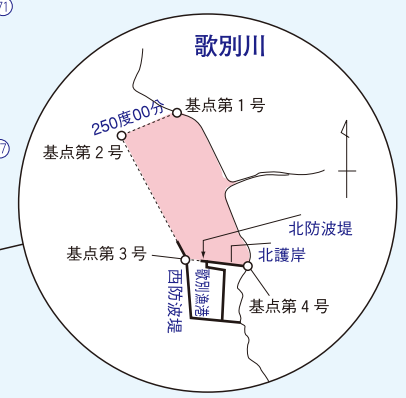

西舎橋上流端から上流の日高幌別川の区域(春別川とシマン川とメナシユンベツ川との合流点まで)及び同合流点からの上流の春別川本支流の区域

クロマグロの資源管理にご協力をお願いします。
詳しくは13ページをご覧ください。

と か ち 合 意

漁港利用に関するトラブルや海難事故などの防止を目的として、十勝管内の漁業者団体とプレジャーボート団体が合意したローカルルール

十勝管内漁協組合長会

⇄

と か ち マ リ ン 連 盟

○十勝ルール(船釣りに関する協定)

- ・秋さけの釣獲は1人1日10尾以内
- ・釣獲調査票の提出
- ・荒天時の漁港などからの出港禁止 など

○大津ルール(PBの漁港利用に関する協定)

- ・大津漁港のPBへの開放
- ・駐車場・出入港時間の規定
- ・出港届の提出 など

凡 例	
	保護水面
	資源保護水面
	河口規制
	内水面区画漁業種
	遊漁規則
	振興局境界線