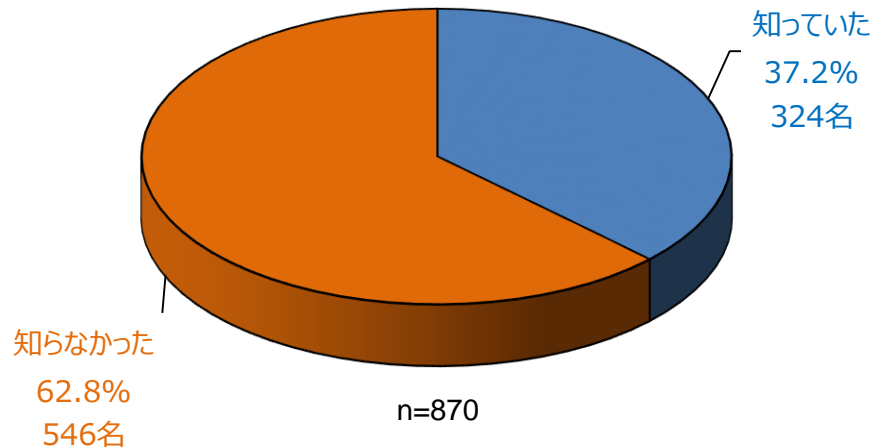

道みんの日アンケートの結果

- 6月1日から7月31日までの間、「道みんの日」について、アンケートを実施しました。

〔調査方法〕 Web(北海道電子自治体共同システム)

〔調査期間〕 令和5年6月1日～同年7月31日

〔回答者数〕 870人(道内609人、道外261人)

〔結果概要〕 37%の方が「道みんの日」を知っていました。

知っている方のうち、71%の方がその趣旨も知っていました。

7月17日「道みんの日」をご存じですか

「知っていた」方に聞きました。

「道みんの日」がどのような日か、その趣旨をご存じですか