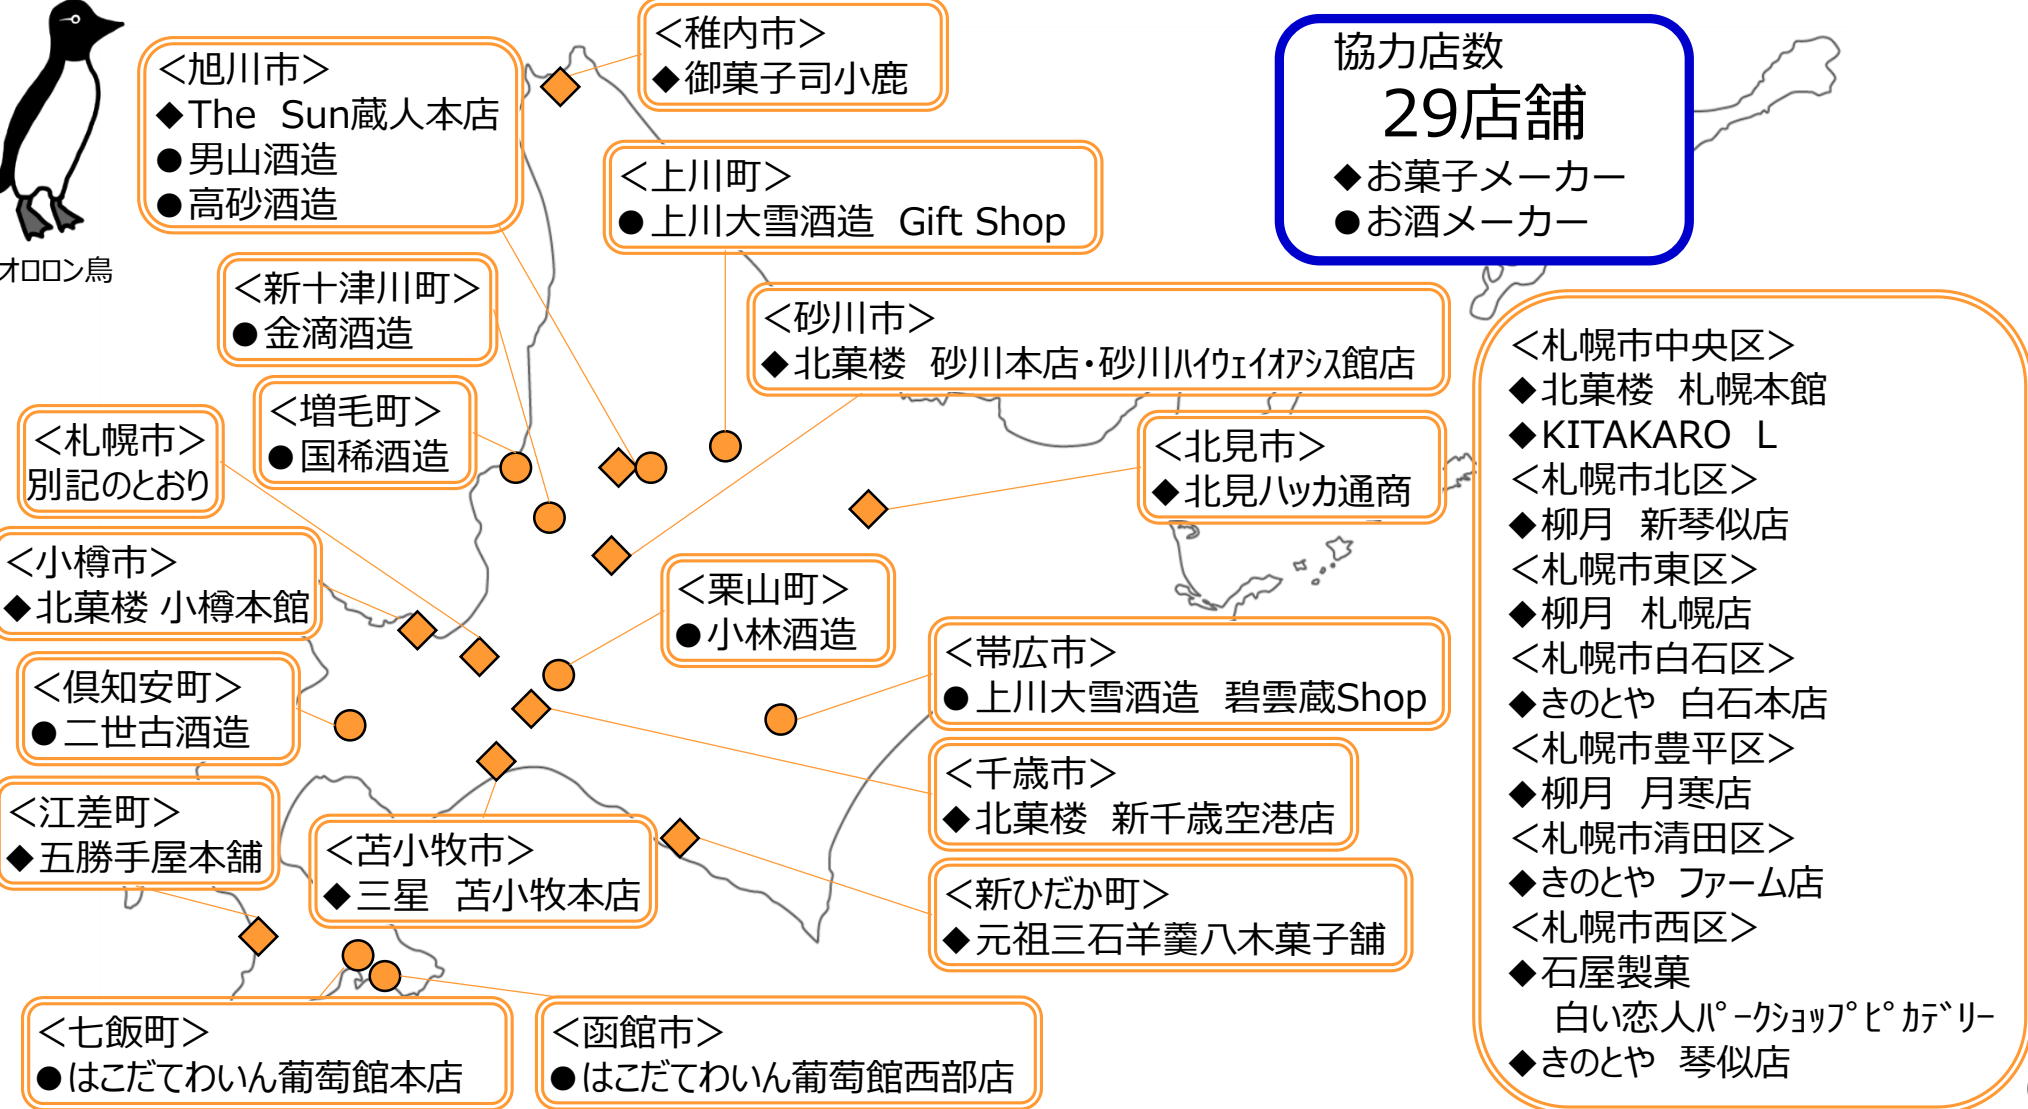

道内お菓子、お酒メーカーで 「道民の日」特製メモ帳をプレゼント

- <札幌市中央区>
 - ◆北菓楼 札幌本館
 - ◆KITAKARO L
- <札幌市北区>
 - ◆柳月 新琴似店
- <札幌市東区>
 - ◆柳月 札幌店
- <札幌市白石区>
 - ◆きのとや 白石本店
- <札幌市豊平区>
 - ◆柳月 月寒店
- <札幌市清田区>
 - ◆きのとや ファーム店
- <札幌市西区>
 - ◆石屋製菓
 - 白い恋人パークショップピカデリー
 - ◆きのとや 琴似店