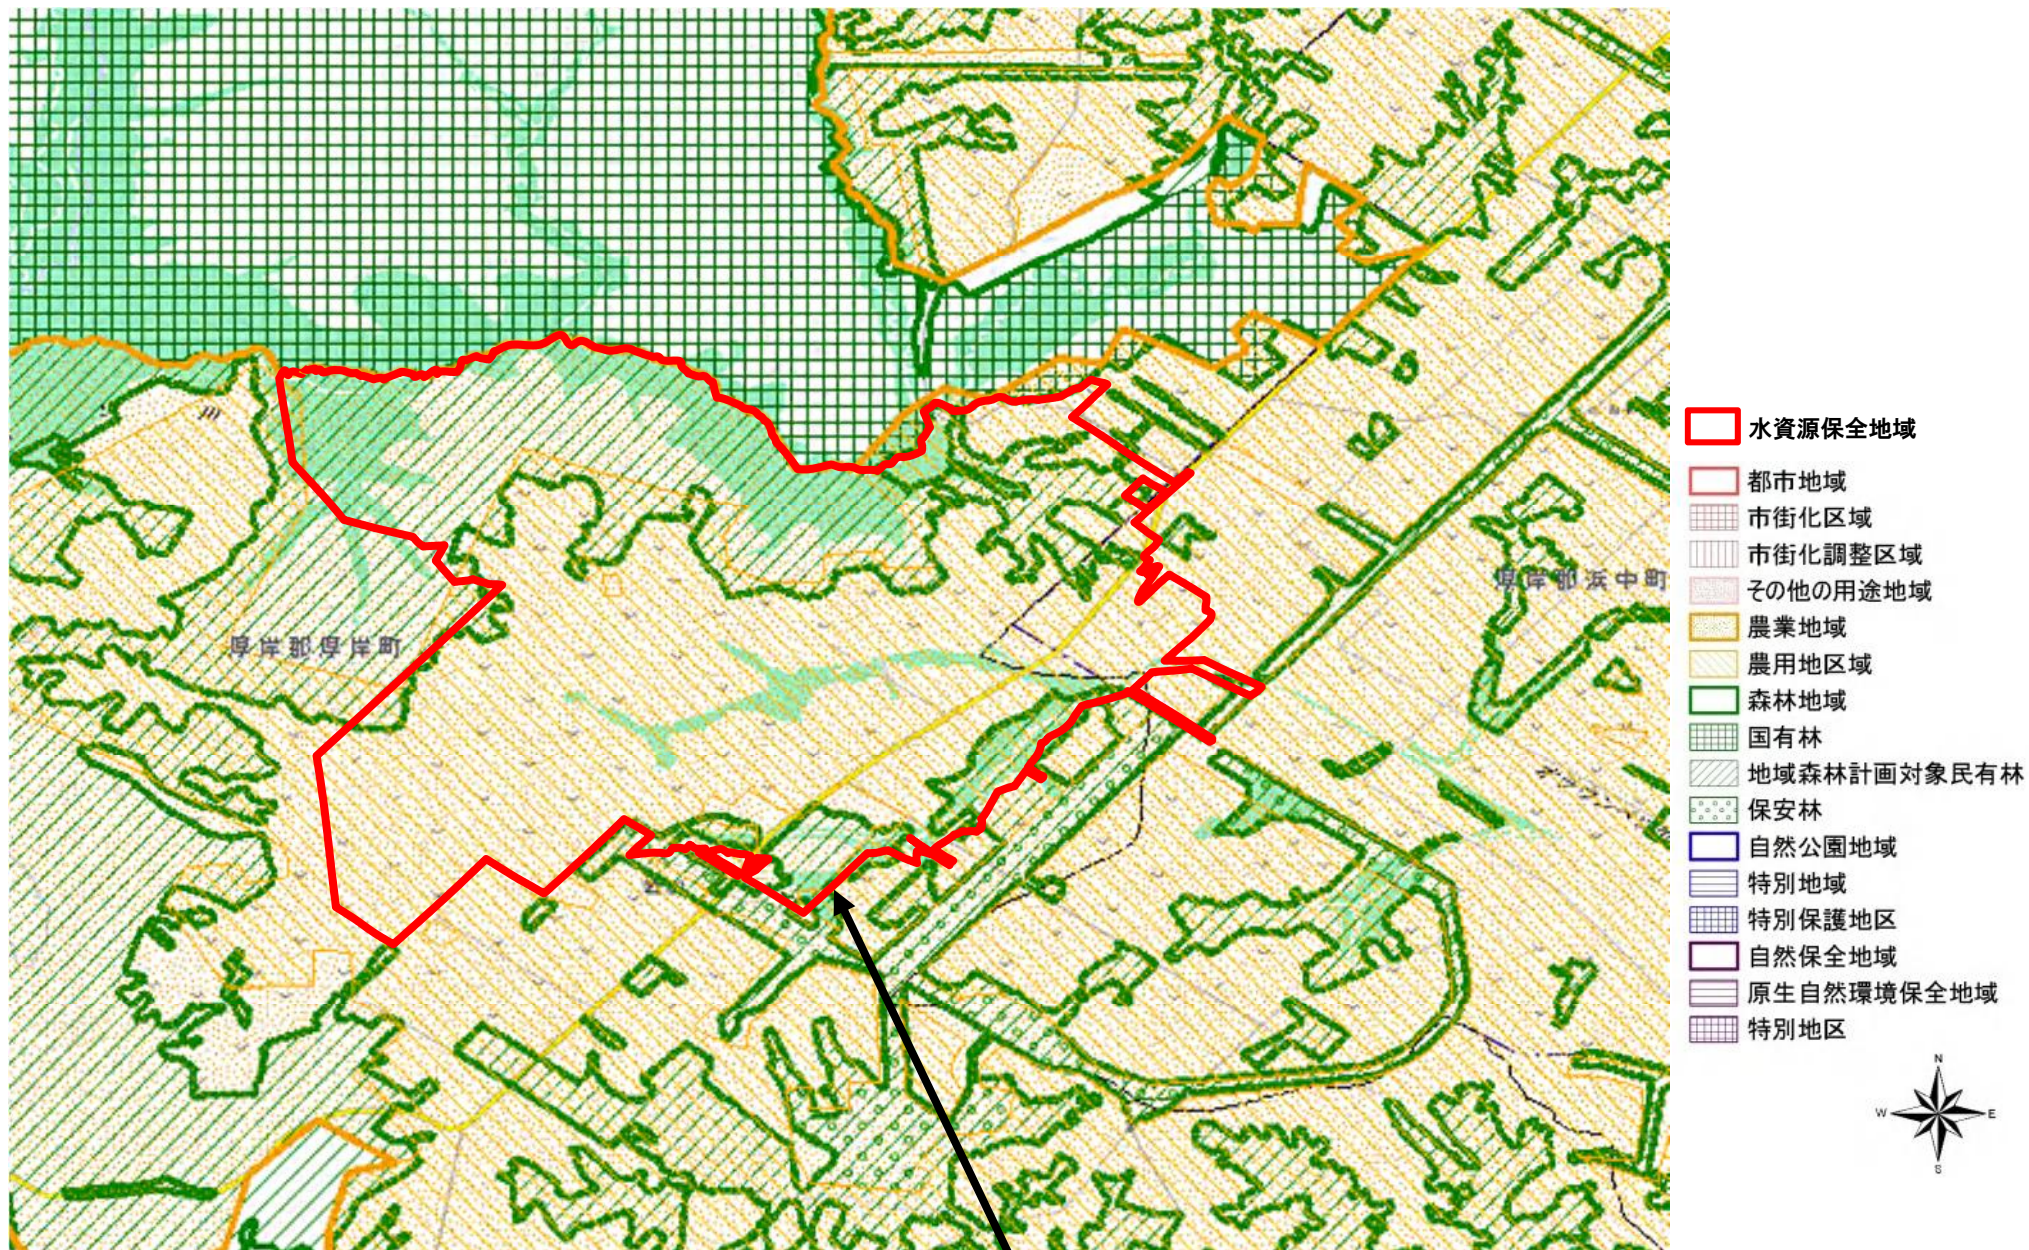

177 : 厚岸町別寒辺牛地区・浜中町茶内第三地区

厚岸町別寒辺牛地区・浜中町茶内第三地区水資源保全地域