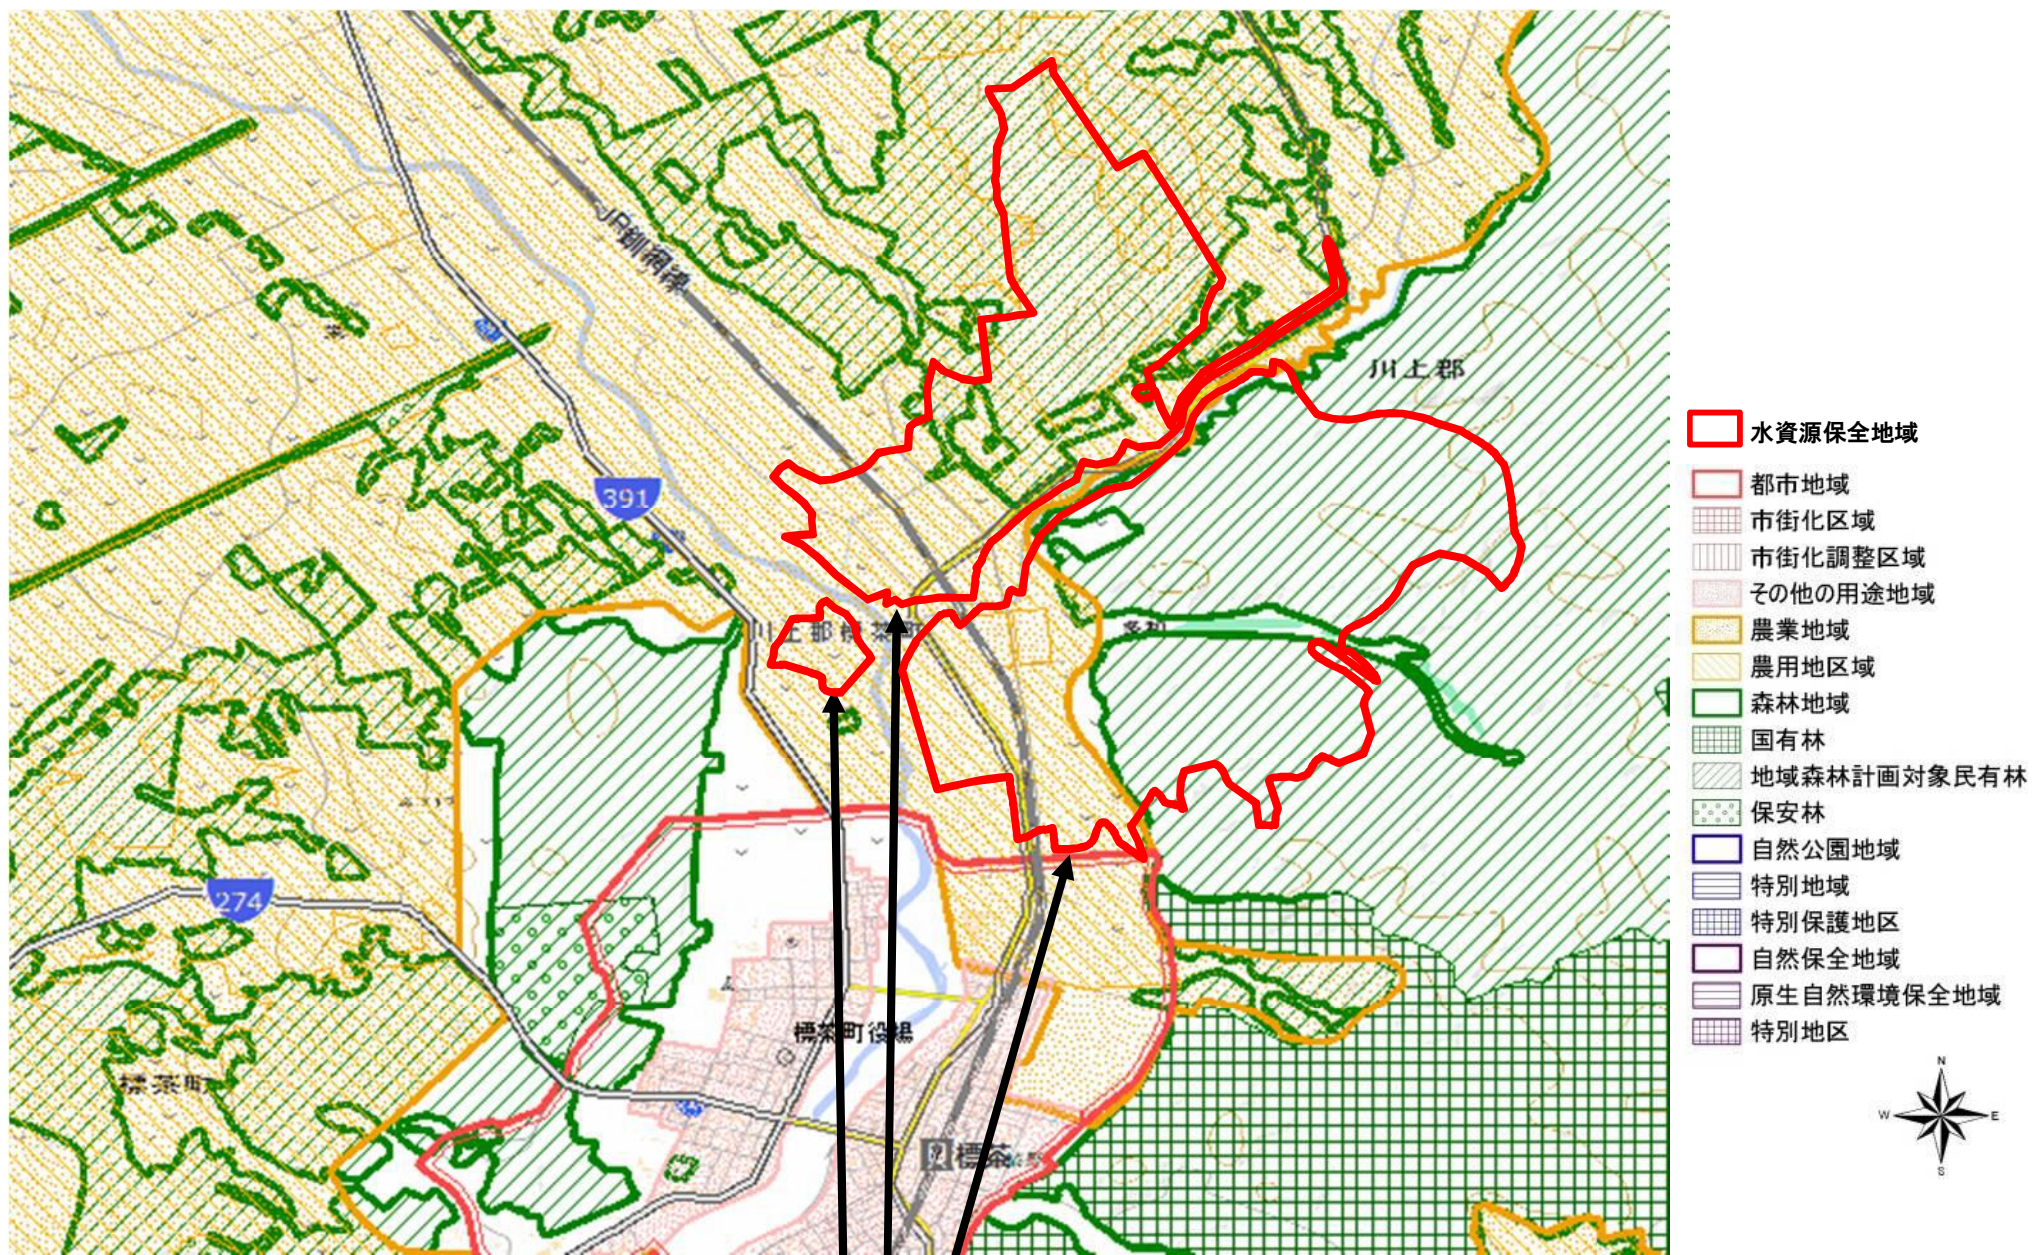

53 : 標茶町多和地区

標茶町多和地区水資源保全地域