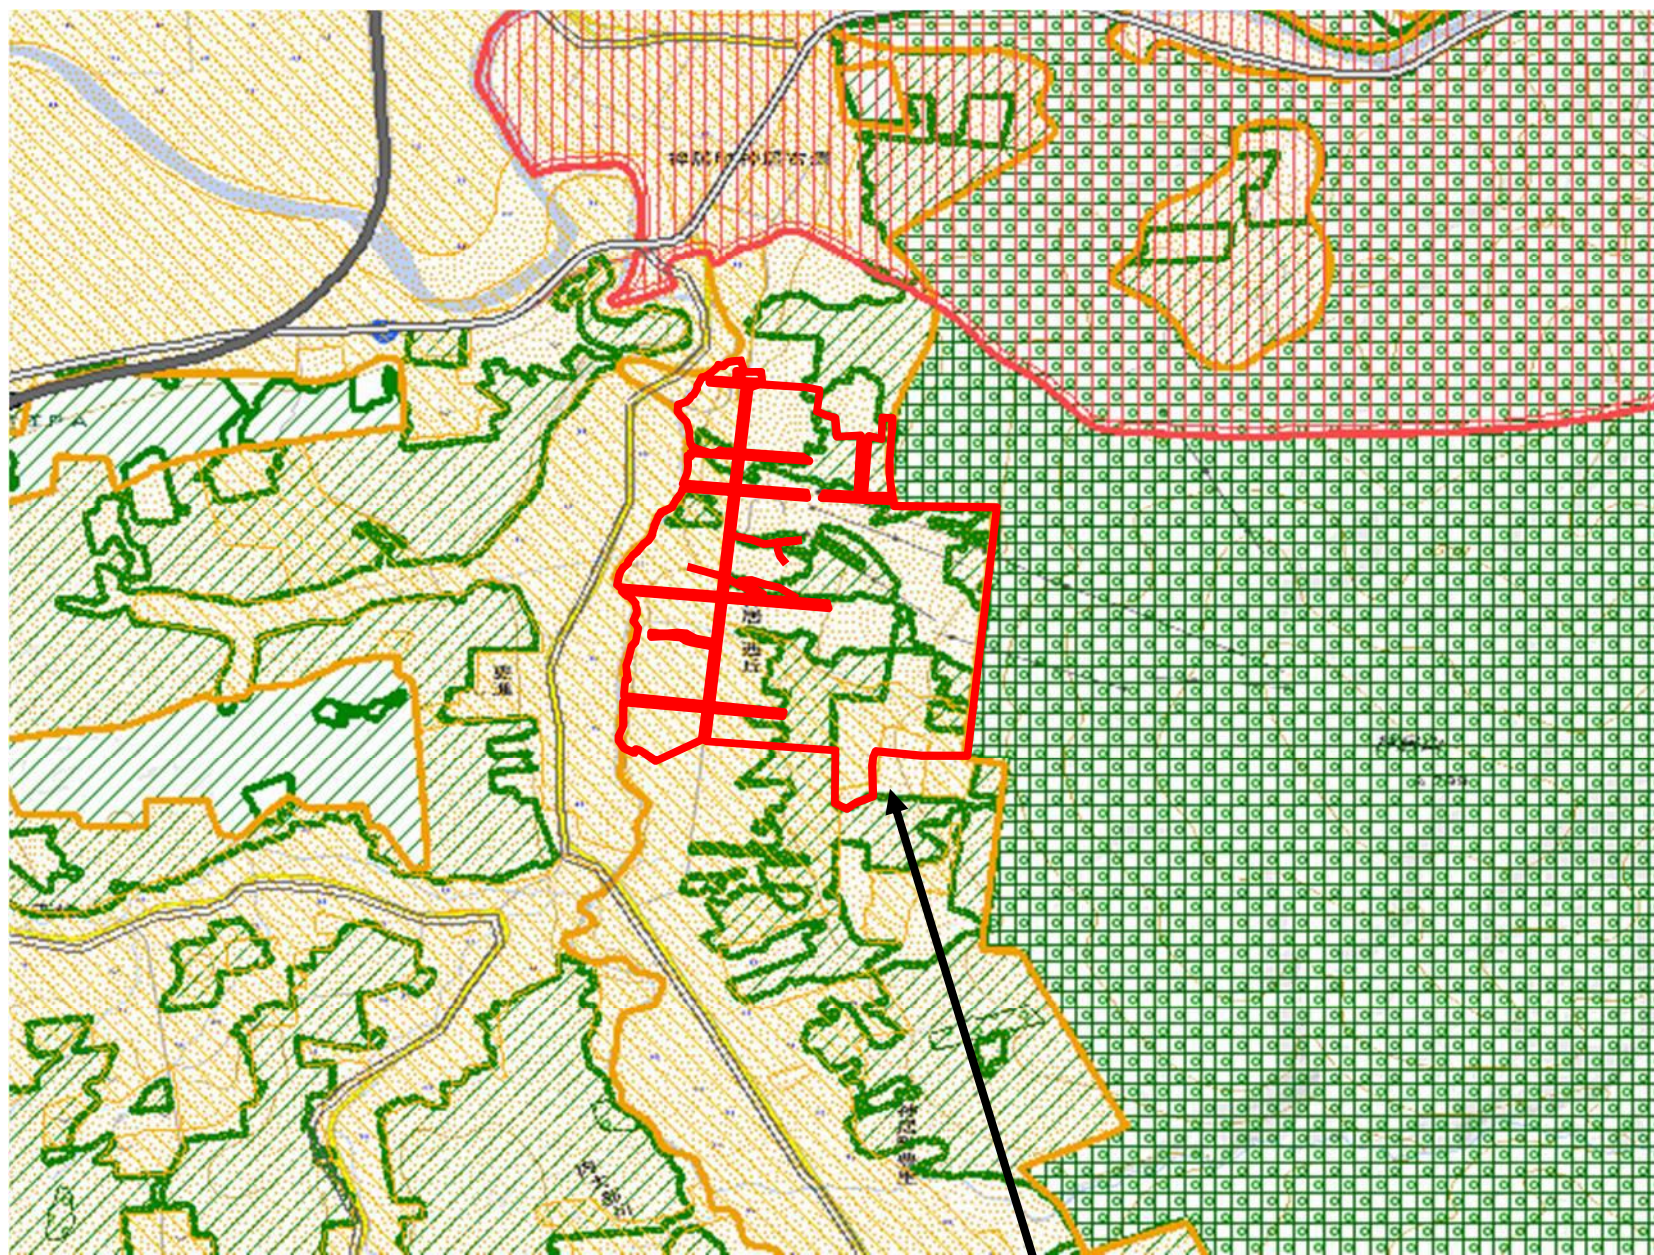

156 : 旭川市西神居地区

-  水資源保全地域
-  都市地域
-  市街化区域
-  市街化調整区域
-  その他の用途地域
-  農業地域
-  農用地区域
-  森林地域
-  国有林
-  地域森林計画対象民有林
-  保安林
-  自然公園地域
-  特別地域
-  特別保護地区
-  自然保全地域
-  原生自然環境保全地域
-  特別地区

旭川市西神居地区水資源保全地域