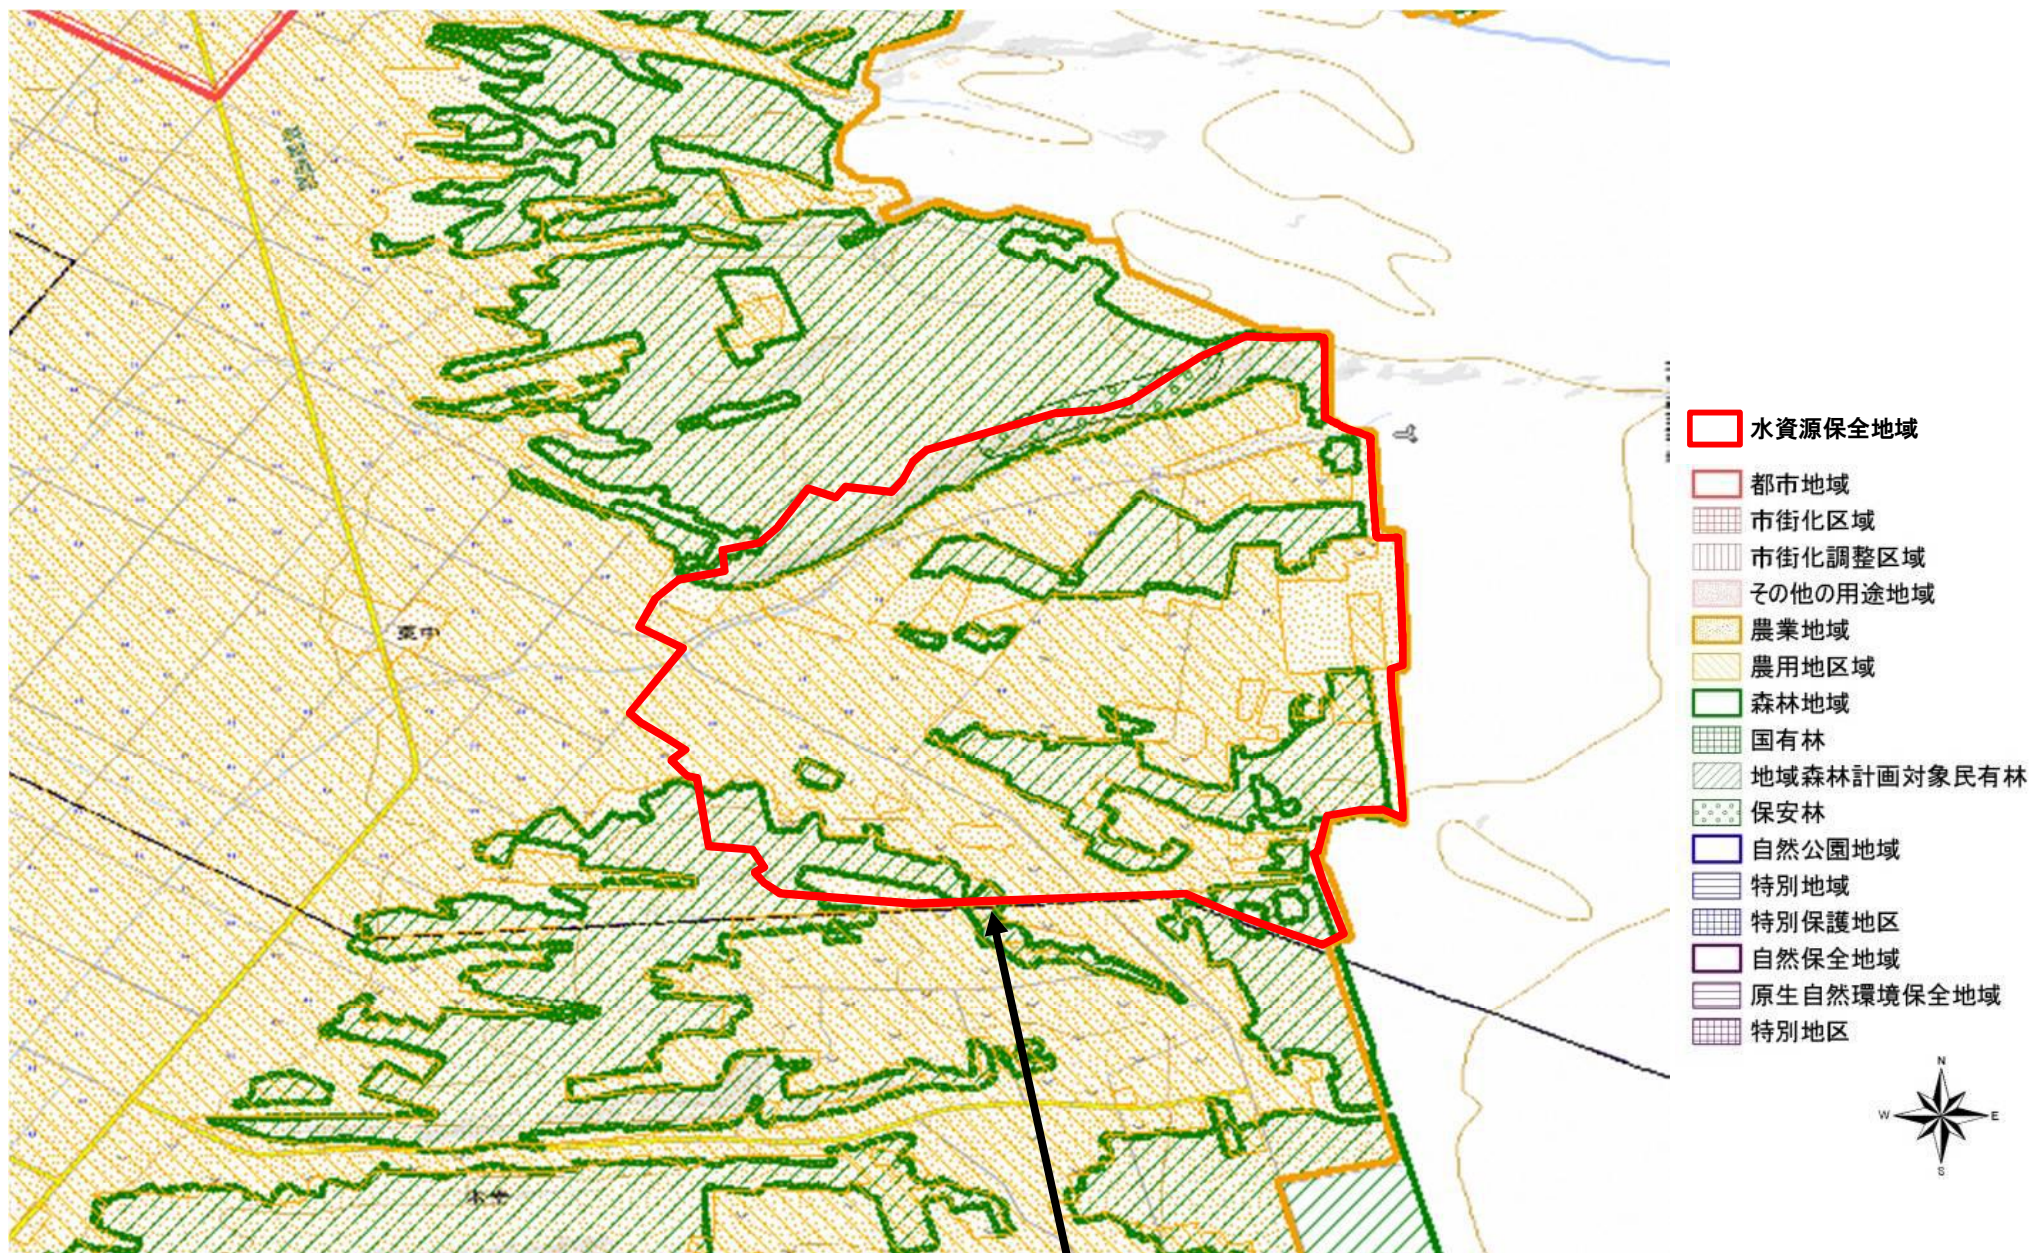

# 88 : 上富良野町倍本地区

上富良野町倍本地区水資源保全地域