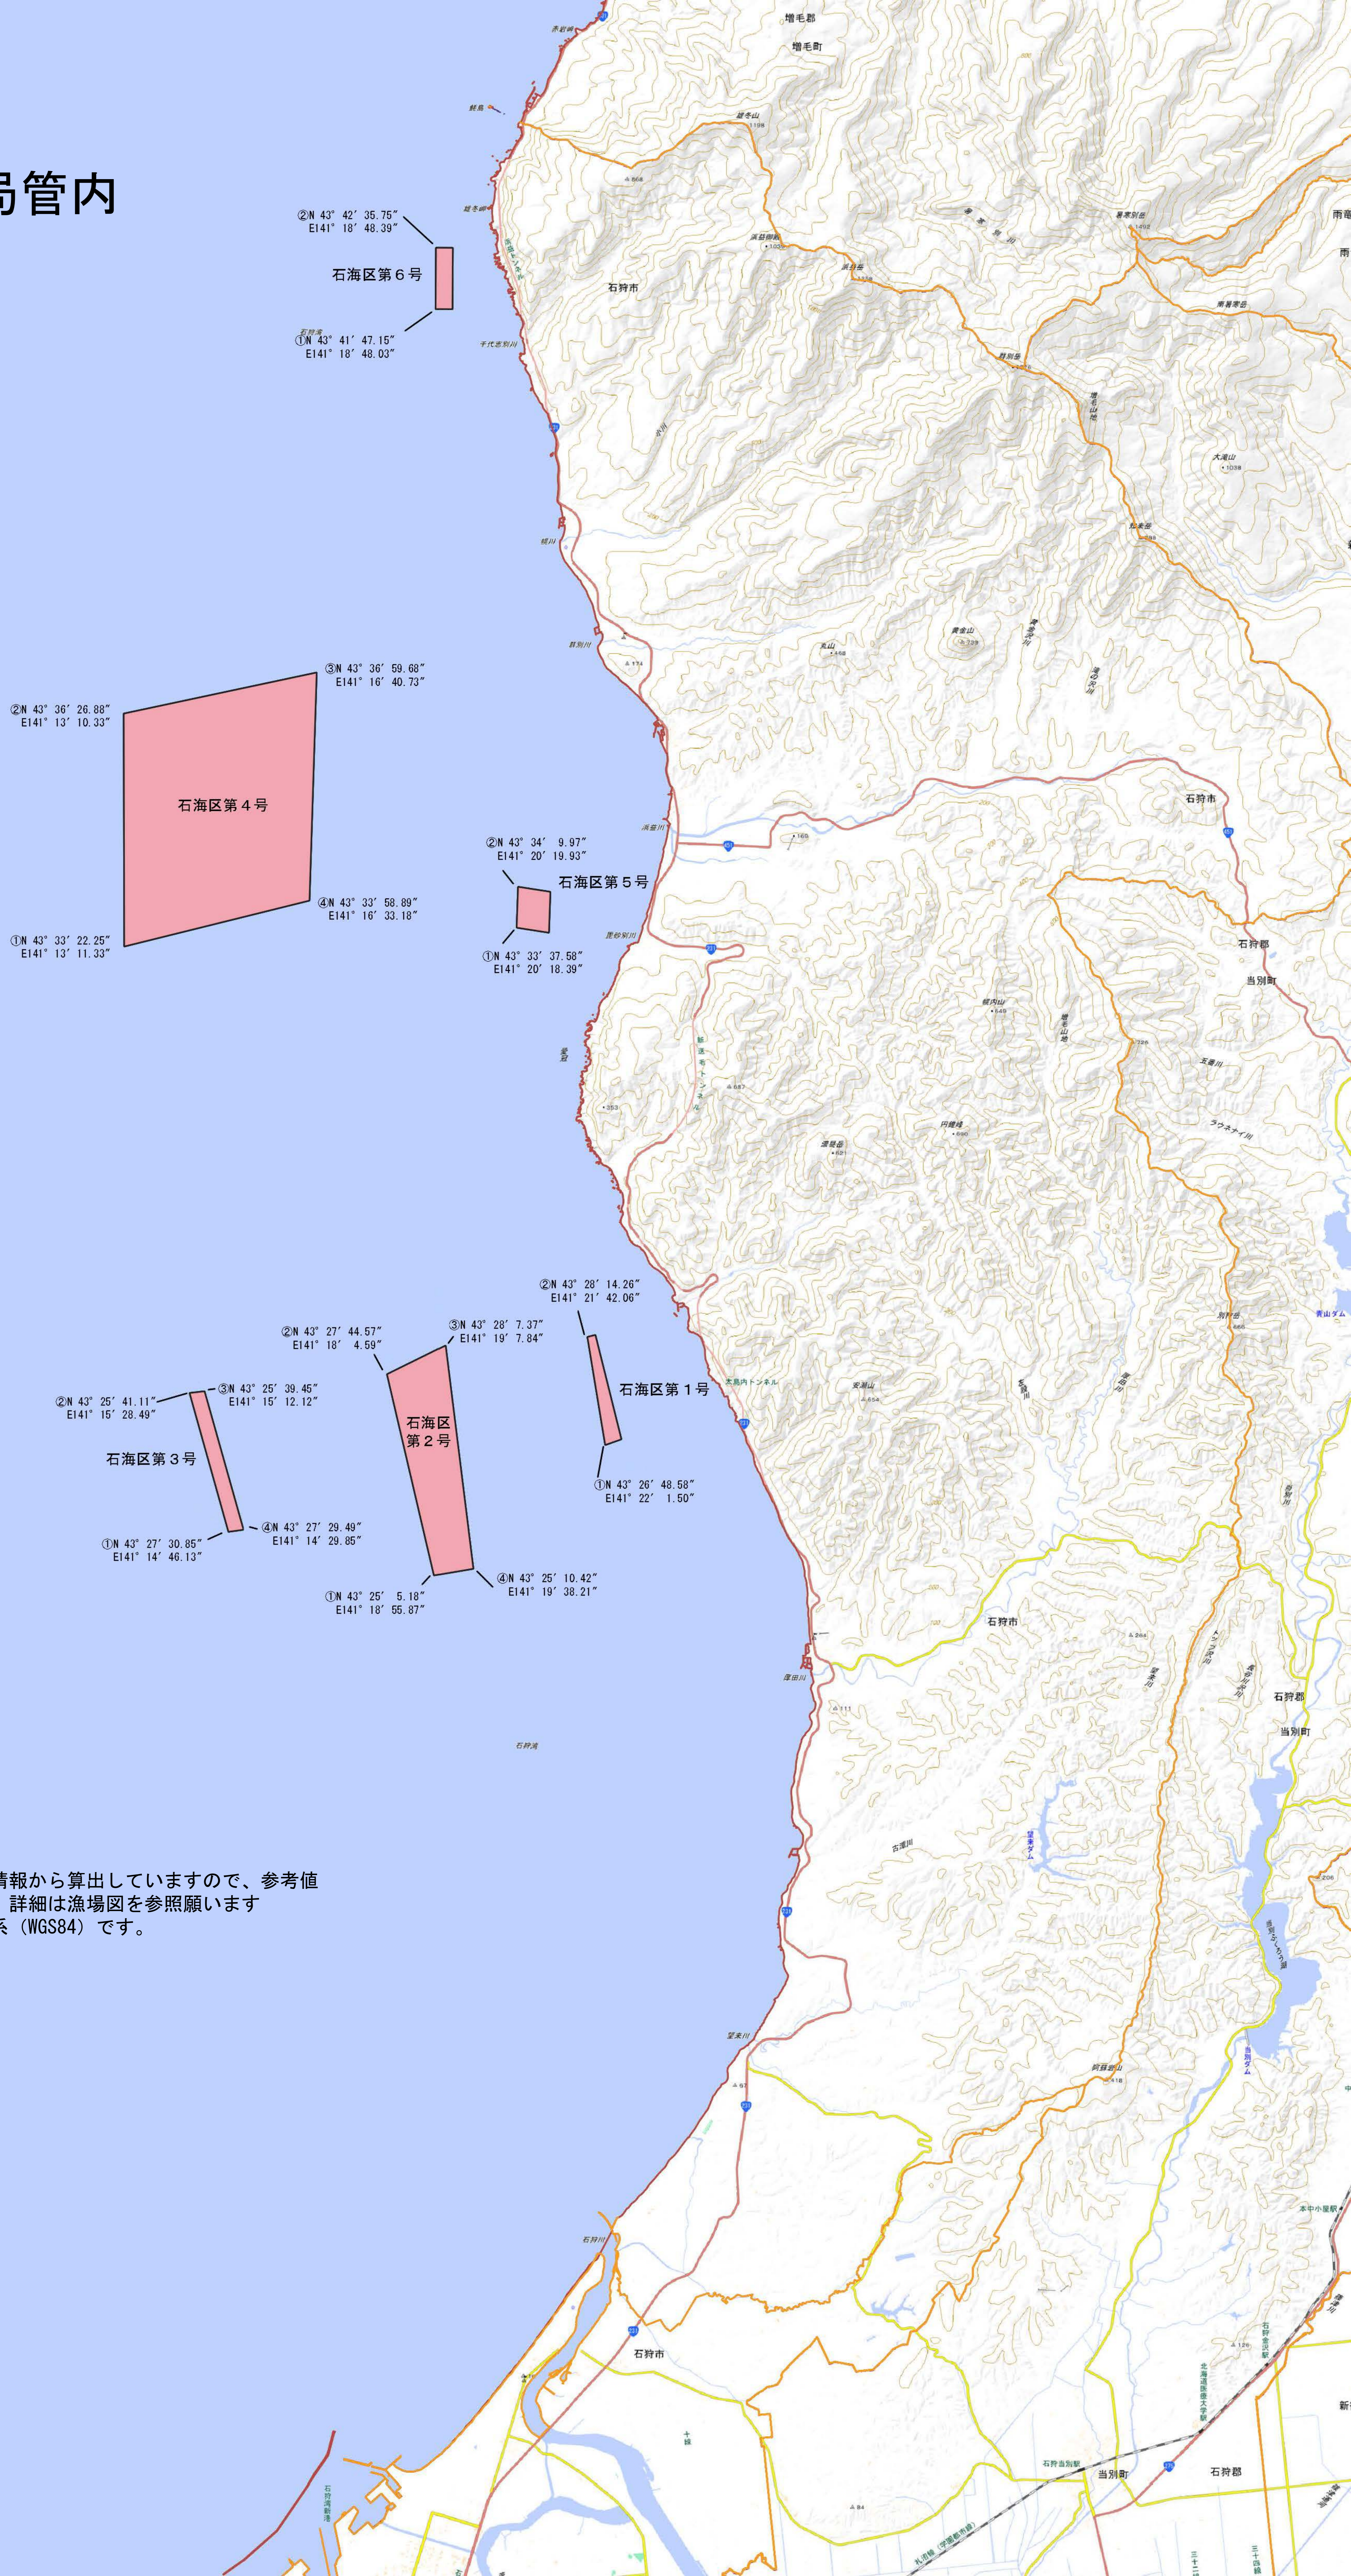

石狩振興局管内

※緯度経度は漁場図の情報から算出していますので、参考値として使用願います。詳細は漁場図を参照願います
※緯度経度は世界測地系 (WGS84) です。