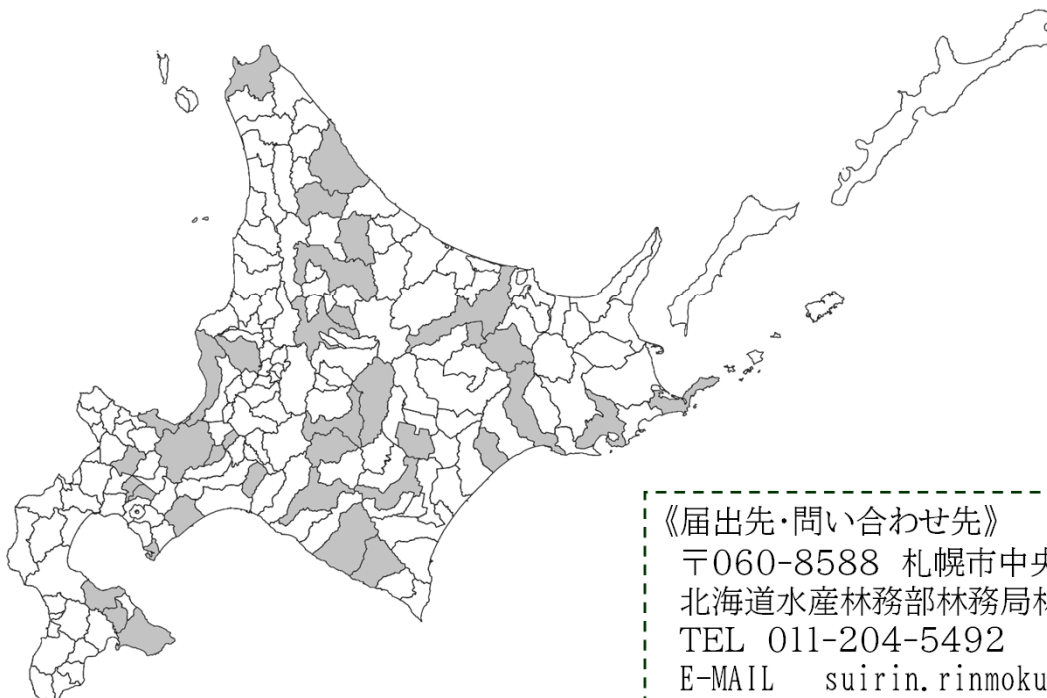

2021年10月から登録開始
66施設登録(2024年3月現在)

木の質は、
木の質。

HOKKAIDO WOOD
公式サイト

HOKKAIDO
WOOD

《届出先・問い合わせ先》

〒060-8588 札幌市中央区北3条西6丁目
北海道水産林務部林務局林業木材課利用推進係
TEL 011-204-5492

E-MAIL suirin.rinmokullf@pref.hokkaido.lg.jp