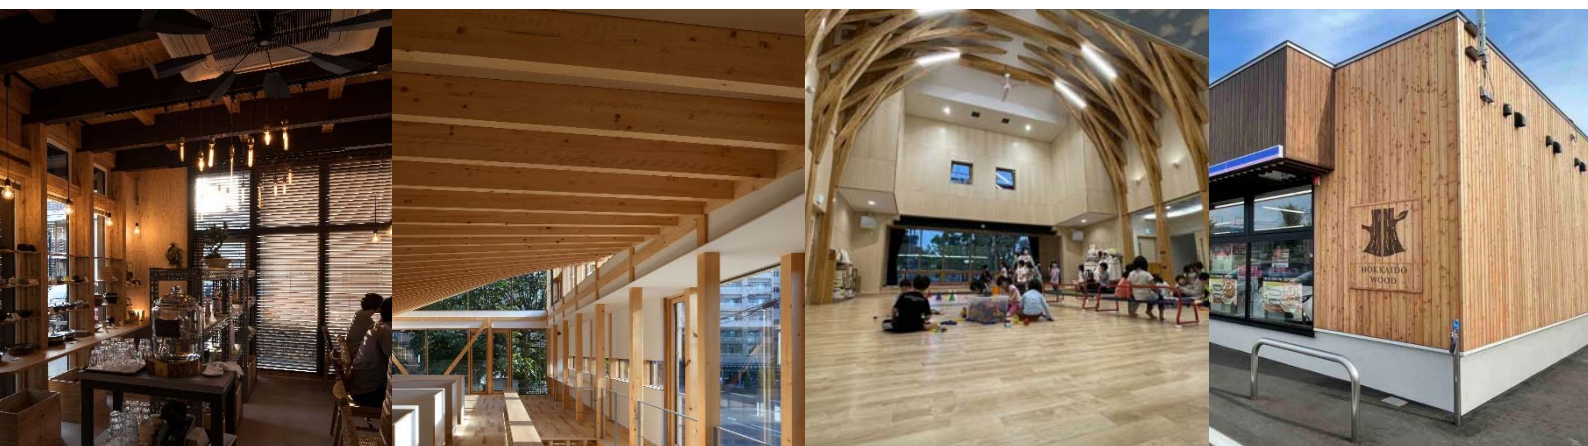

4 登録手続き

- (1) 登録届出者が登録届及び添付書類を届出先へ提出。
- (2) 届出内容の確認後、HWB登録簿に登録し、登録届出者に木製の登録証を交付する。
- (3) 登録は随時可能。

HOKKAIDO
WOOD BUILDING
公式サイト