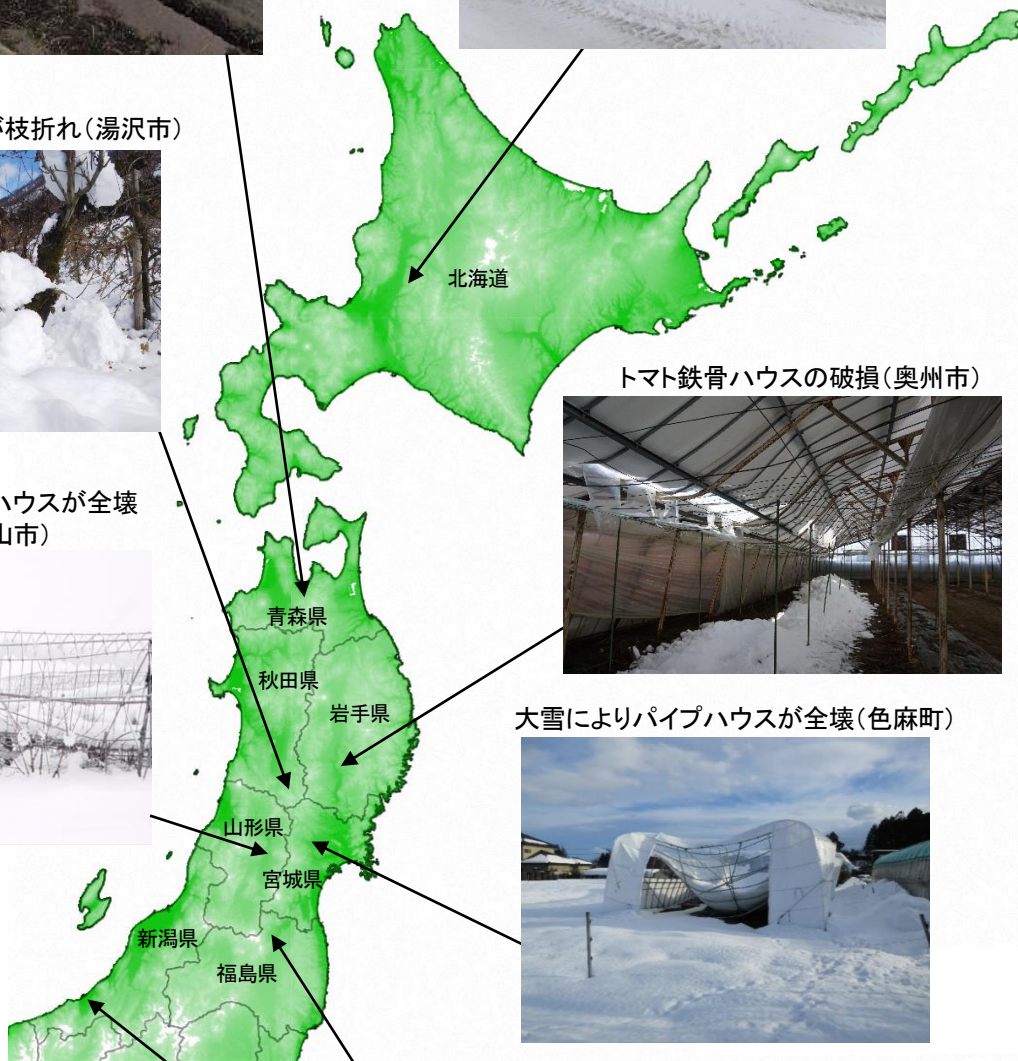

要 望 書

「大雪等災害に関する緊急要望について」

令和3年1月29日

北海道東北地方知事会

北海道知事	鈴木直道
青森県知事	三村申吾
岩手県知事	達増拓也
宮城県知事	村井嘉浩
秋田県知事	佐竹敬久
山形県知事	吉村美栄子
福島県知事	内堀雅雄
新潟県知事	花角英世

大雪等災害に関する要望について

北海道・東北地方では、昨年12月中旬から断続的に続いている大雪や暴風雪により、各地において、パイプハウス、畜舎等の倒壊、農業機械の損壊、果樹の枝折れなどの被害が多発しております。

また、記録的な大雪により、圃場に近づくことのできない状態の地域も多く、その被害防止対策や果樹の剪定等のための農作業道の除雪が必要となっているほか、樹園地等における融雪剤の早期散布のための追加購入などが必要となり、農業経営を大きく圧迫しています。

これから積雪の本番を迎えますが、既に平年の4倍以上の積雪深となった地域もあり、今後の降雪状況によっては、被害が大幅に拡大し、農業経営の更なる悪化や、被災農業者の営農意欲の著しい低下が懸念されております。

積雪によりりんごの樹体が枝折れ(湯沢市)

雪の重みでさくらんぼ雨よけハウスが全壊し、樹体にも被害(村山市)

トマト鉄骨ハウスの破損(奥州市)

大雪によりパイプハウスが全壊(色麻町)

大雪によりハウスが倒壊し、水稻育苗ハウスでのとう菜(アスパラ菜)も栽培中止(上越市)

積雪によりナシが枝折れ(福島市)

出典：国土地理院発行地形図

岩手県

【農作物等被害:1.51ha】

野菜、花き、樹体の被害:1.51ha など

【農業施設被害:3,586件、1,906百万円】

パイプハウスの破損、倒壊:3,022棟

農業・畜産用機械:183台 など

(全て1月25日現在、精査中)

雪の重みで骨組のみのパイプハウスが多数倒壊(北上市)

雪の重みでパイプハウス(水稻育苗)が多数倒壊(金ケ崎町)