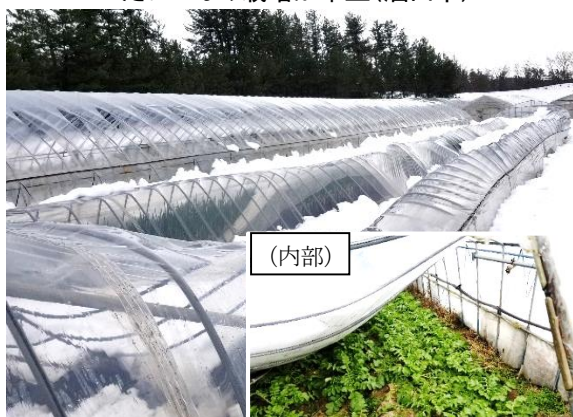

(全て1月25日現在、精査中)

雪の重みでしいたけ栽培ハウスが全壊(大蔵村)

大雪により牛舎の壁が圧迫され変形(尾花沢市)

大雪によりパイプハウスが倒壊し、
だいこんの栽培が中止(酒田市)

強風によりパイプハウス被覆資材が破損し、
花き(アルストロメリア)の生育にも影響(酒田市)

雪の重みでパイプハウスが倒壊し、
さくらんぼ樹体にも被害(東根市)

雪の重みでさくらんぼ加温ハウスが全壊し、
さくらんぼ樹体にも被害(寒河江市)