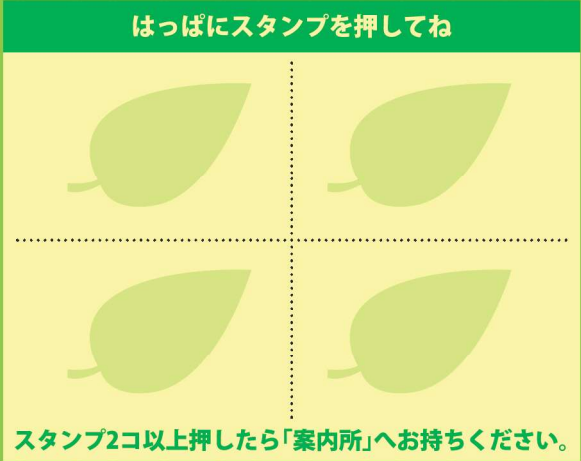

(A)植樹 (B)育樹
- もんだい③** ^{ほっかいどう}北海道の木はエゾマツ。では^{さっぽろし}札幌市の木は？

(A)ナナカマド (B)ライラック

こたえをかいたら、このチラシを「案内所」までもってきてね！**プレゼント**(数量限定)がもらえるよ！

🌸 "森のスタンプラリー"で「スマホホルダー」をゲット！ 🌸

スタンプは全部で4コ。センターに2コ、交流館に2コあるよ。見つけれられるかな？

先着500名様

スタンプ2コ以上で
スマホホルダー
プレゼント!

スタンプ2コ以上押したら「案内所」へお持ちください。

🌸 会場案内 🌸

体験無料※物販等、一部有料

さとらんど交流館 会場

さとらんどセンター 会場

「道央圏域木育フェスタ」を同時開催！

1階 ▶木育マイスターによるワークショップ
▶パネル展示、広報コーナー