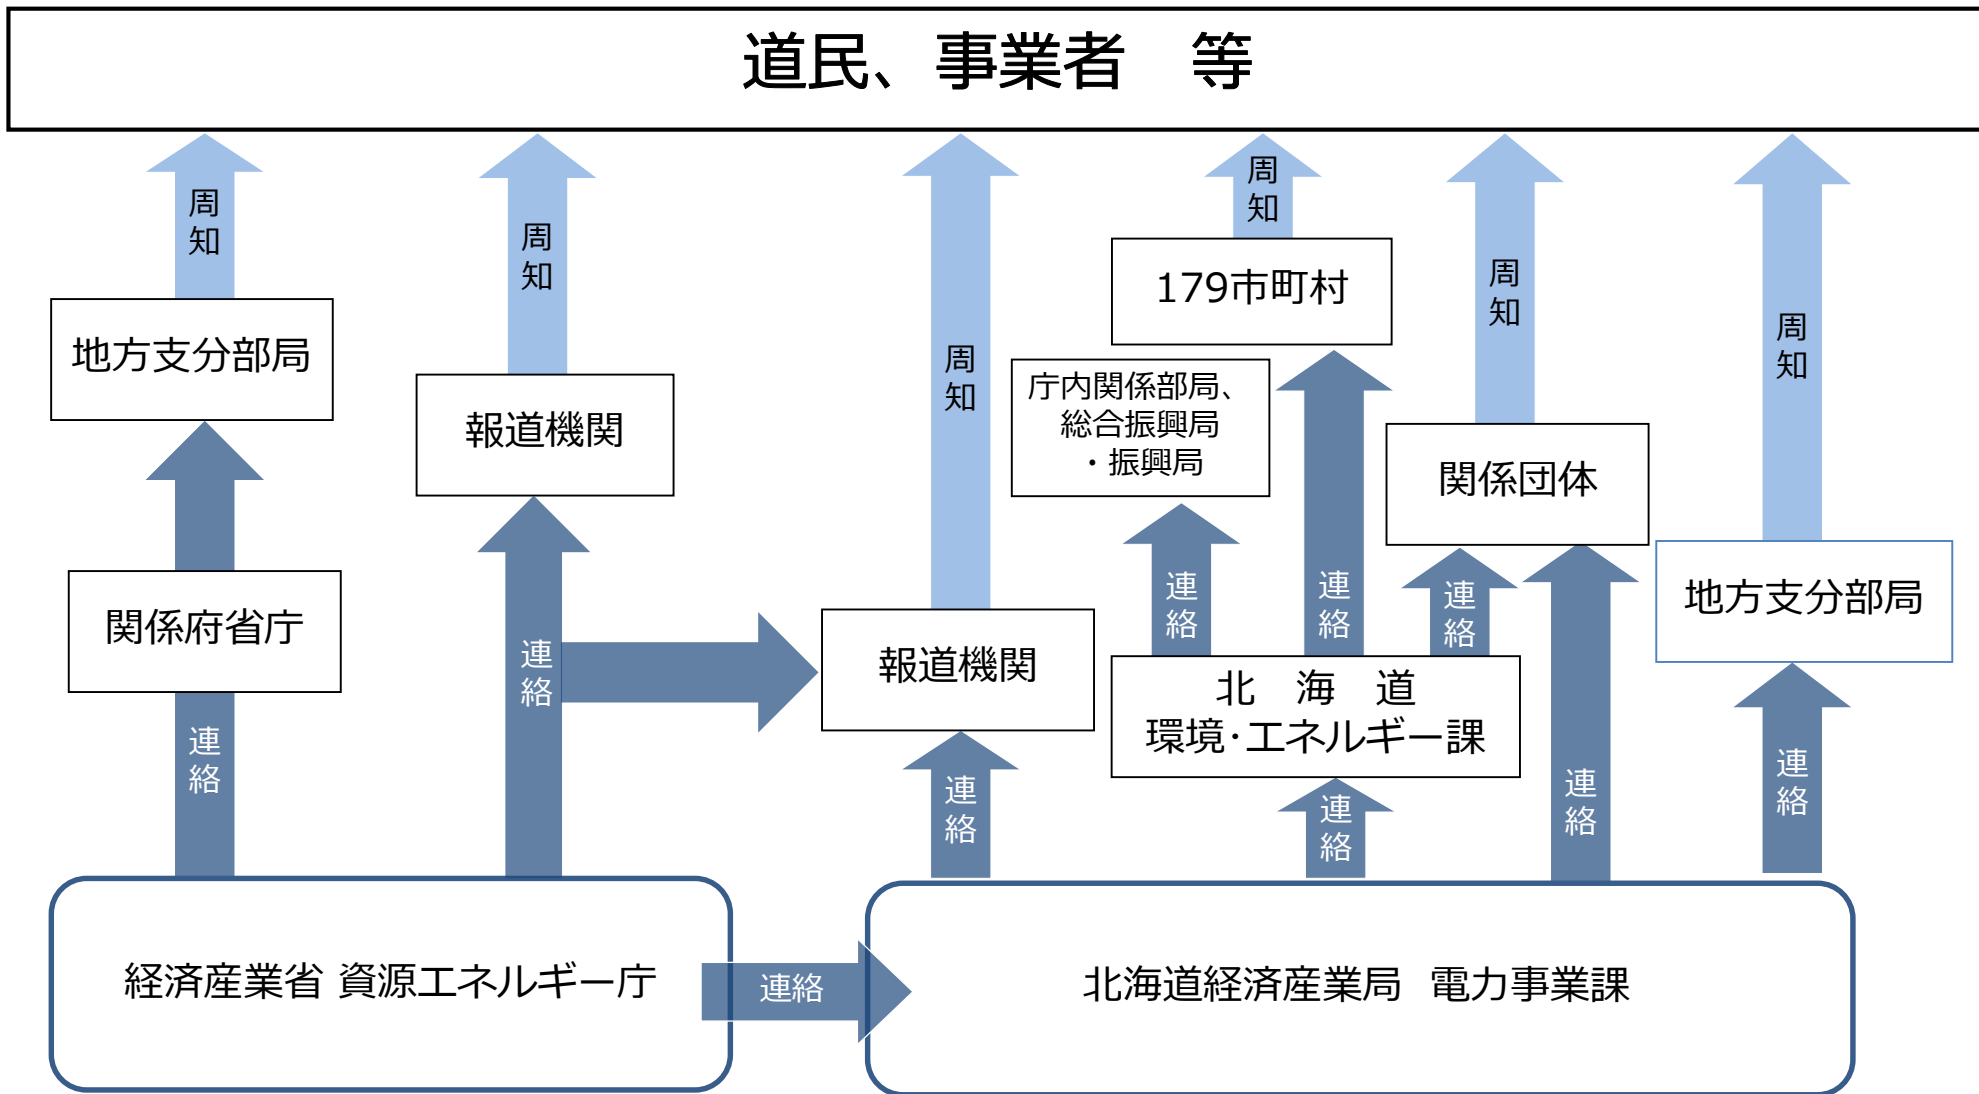

# 北海道の電力需給ひっ迫注意報・警報発令時の連絡体制

※需給ひっ迫準備情報は、北電ネットワーク(株)から発信されます。