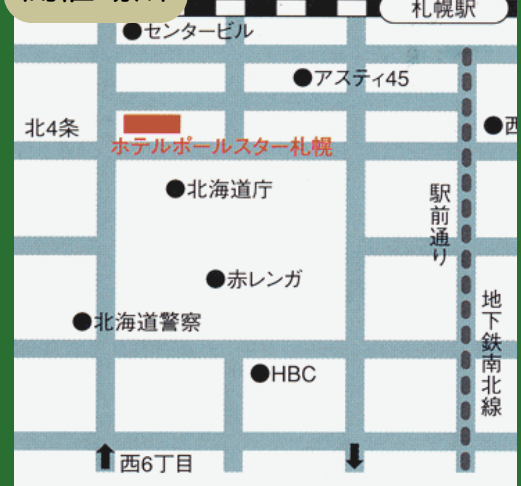

LET'S! 農! 北海道で農業しよう!

道内最大規模
市町村**56団体**
が集結!!

3/2 土

参加
無料

予約
不要

退出
自由

服装
自由

北海道 新規 就業 フェア

農業を仕事にするための相談会

10:30▶16:00
(受付/10:00~15:30)

ホテルポールスター札幌
2F・ポールスターホール
札幌市中央区北4条西6丁目
(JR札幌駅南口より徒歩5分)

<お問い合わせ>

公益財団法人 北海道農業公社
北海道農業担い手育成センター

☎011-271-2255

受付日時 月曜~金曜
9:00~17:00

どんなイベント? どんな人が対象?

農業を仕事にするための情報を気軽に得られるイベントです。就職・転職先や、独立に向けた具体的な道筋を見つけられます。農業を仕事にすることに興味のある学生・社会人・求職者の方・単身者・ご家族連れなど、どなたでもご参加頂けます。

- 就農相談ブース
- なんでも相談ブース
- 市町村PRコーナー
- 市町村資料コーナー

開催場所

JR札幌駅南口より徒歩5分

主催：公益財団法人北海道農業公社（北海道農業担い手育成センター）、北海道
協賛：一般社団法人北海道農業会議 協力：JAグループ北海道

北海道で農業をはじめのサイト 検索