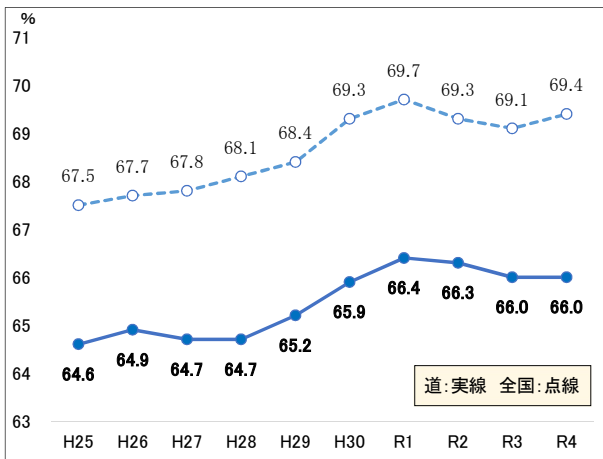

就業率

<男女計>

■就業率の推移（過去10年）

■年齢階層別の就業率（令和4年）

<男性>

■就業率の推移（過去10年）

■年齢階層別の就業率（令和4年）

<女性>

■就業率の推移（過去10年）

■年齢階層別の就業率（令和4年）