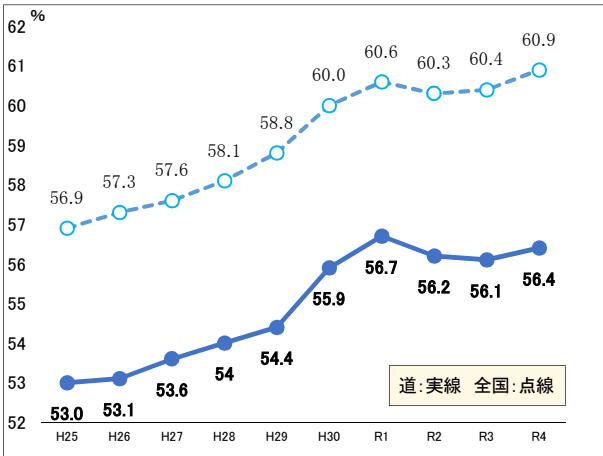

就業率

<男女計>

■就業率の推移（過去10年）

■年齢階層別の就業率（令和4年）

<男性>

■就業率の推移（過去10年）

■年齢階層別の就業率（令和4年）

<女性>

■就業率の推移（過去10年）

■年齢階層別の就業率（令和4年）