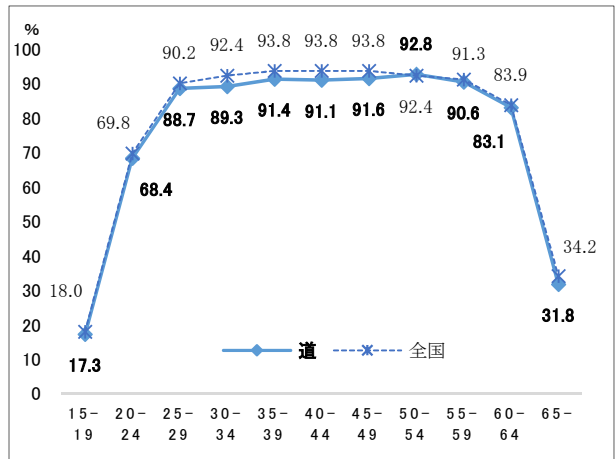

就業率

<男女計>

■就業率の推移（過去10年）

■年齢階層別の就業率（令和4年）

<男性>

■就業率の推移（過去10年）

■年齢階層別の就業率（令和4年）

<女性>

■就業率の推移（過去10年）

■年齢階層別の就業率（令和4年）