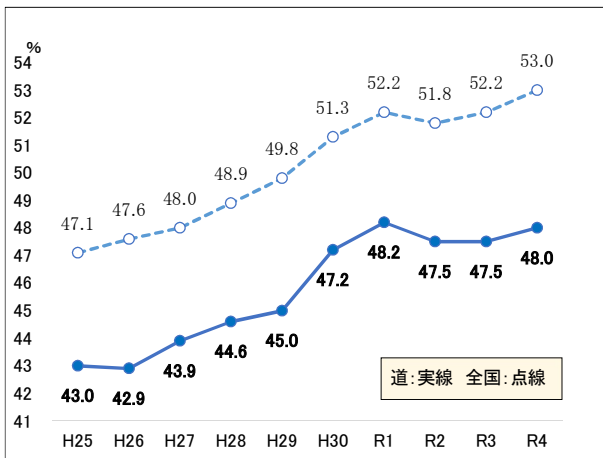

就業率

<男女計>

■就業率の推移（過去10年）

■年齢階層別の就業率（令和4年）

<男性>

■就業率の推移（過去10年）

■年齢階層別の就業率（令和4年）

<女性>

■就業率の推移（過去10年）

■年齢階層別の就業率（令和4年）