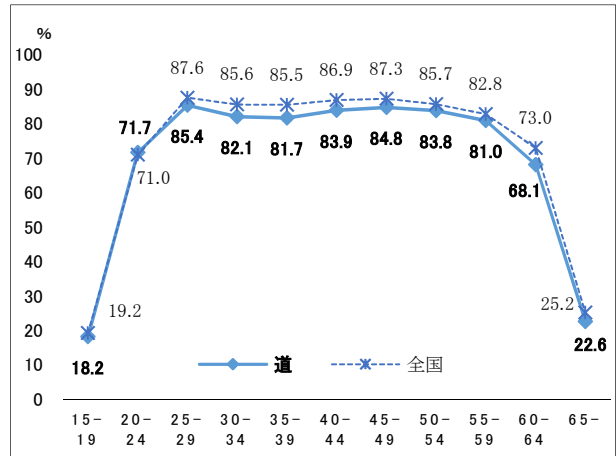

就業率

<男女計>

■就業率の推移（過去10年）

■年齢階層別の就業率（令和4年）

<男性>

■就業率の推移（過去10年）

■年齢階層別の就業率（令和4年）

<女性>

■就業率の推移（過去10年）

■年齢階層別の就業率（令和4年）