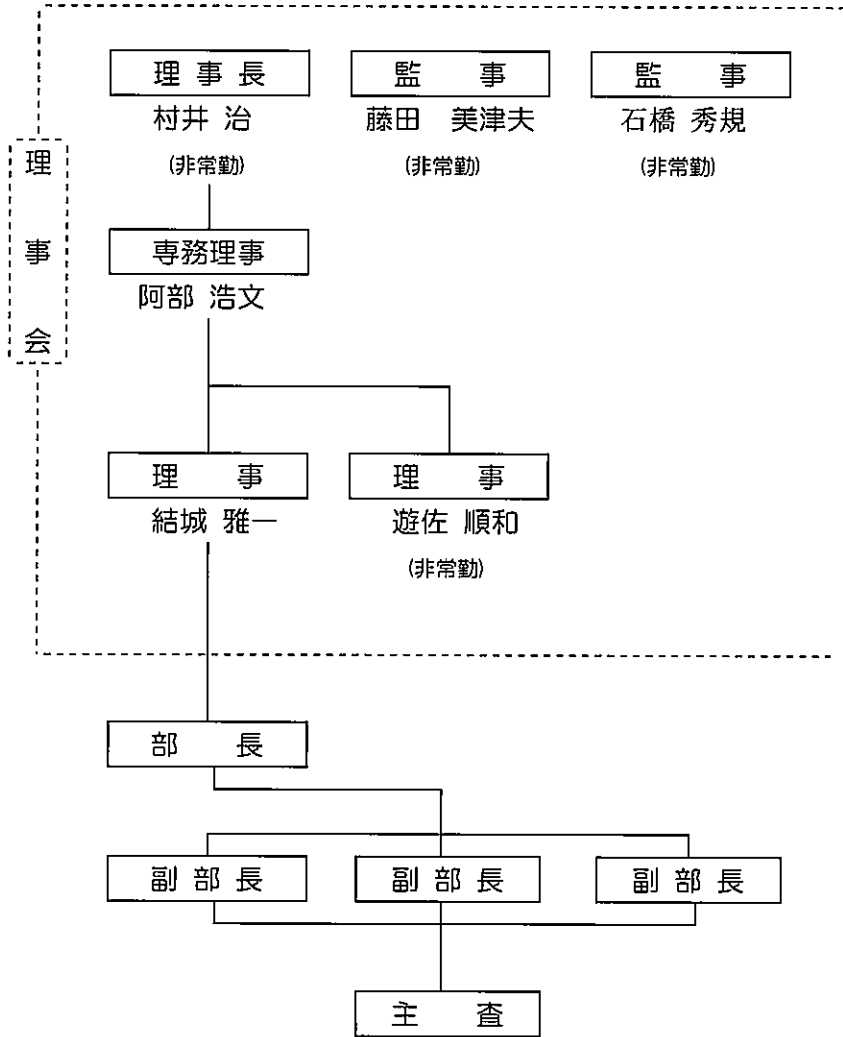

北海道住宅供給公社組織機構図

(令和5年4月1日現在)

役 員(常勤2・非常勤4)	6名
定数内職員	5名