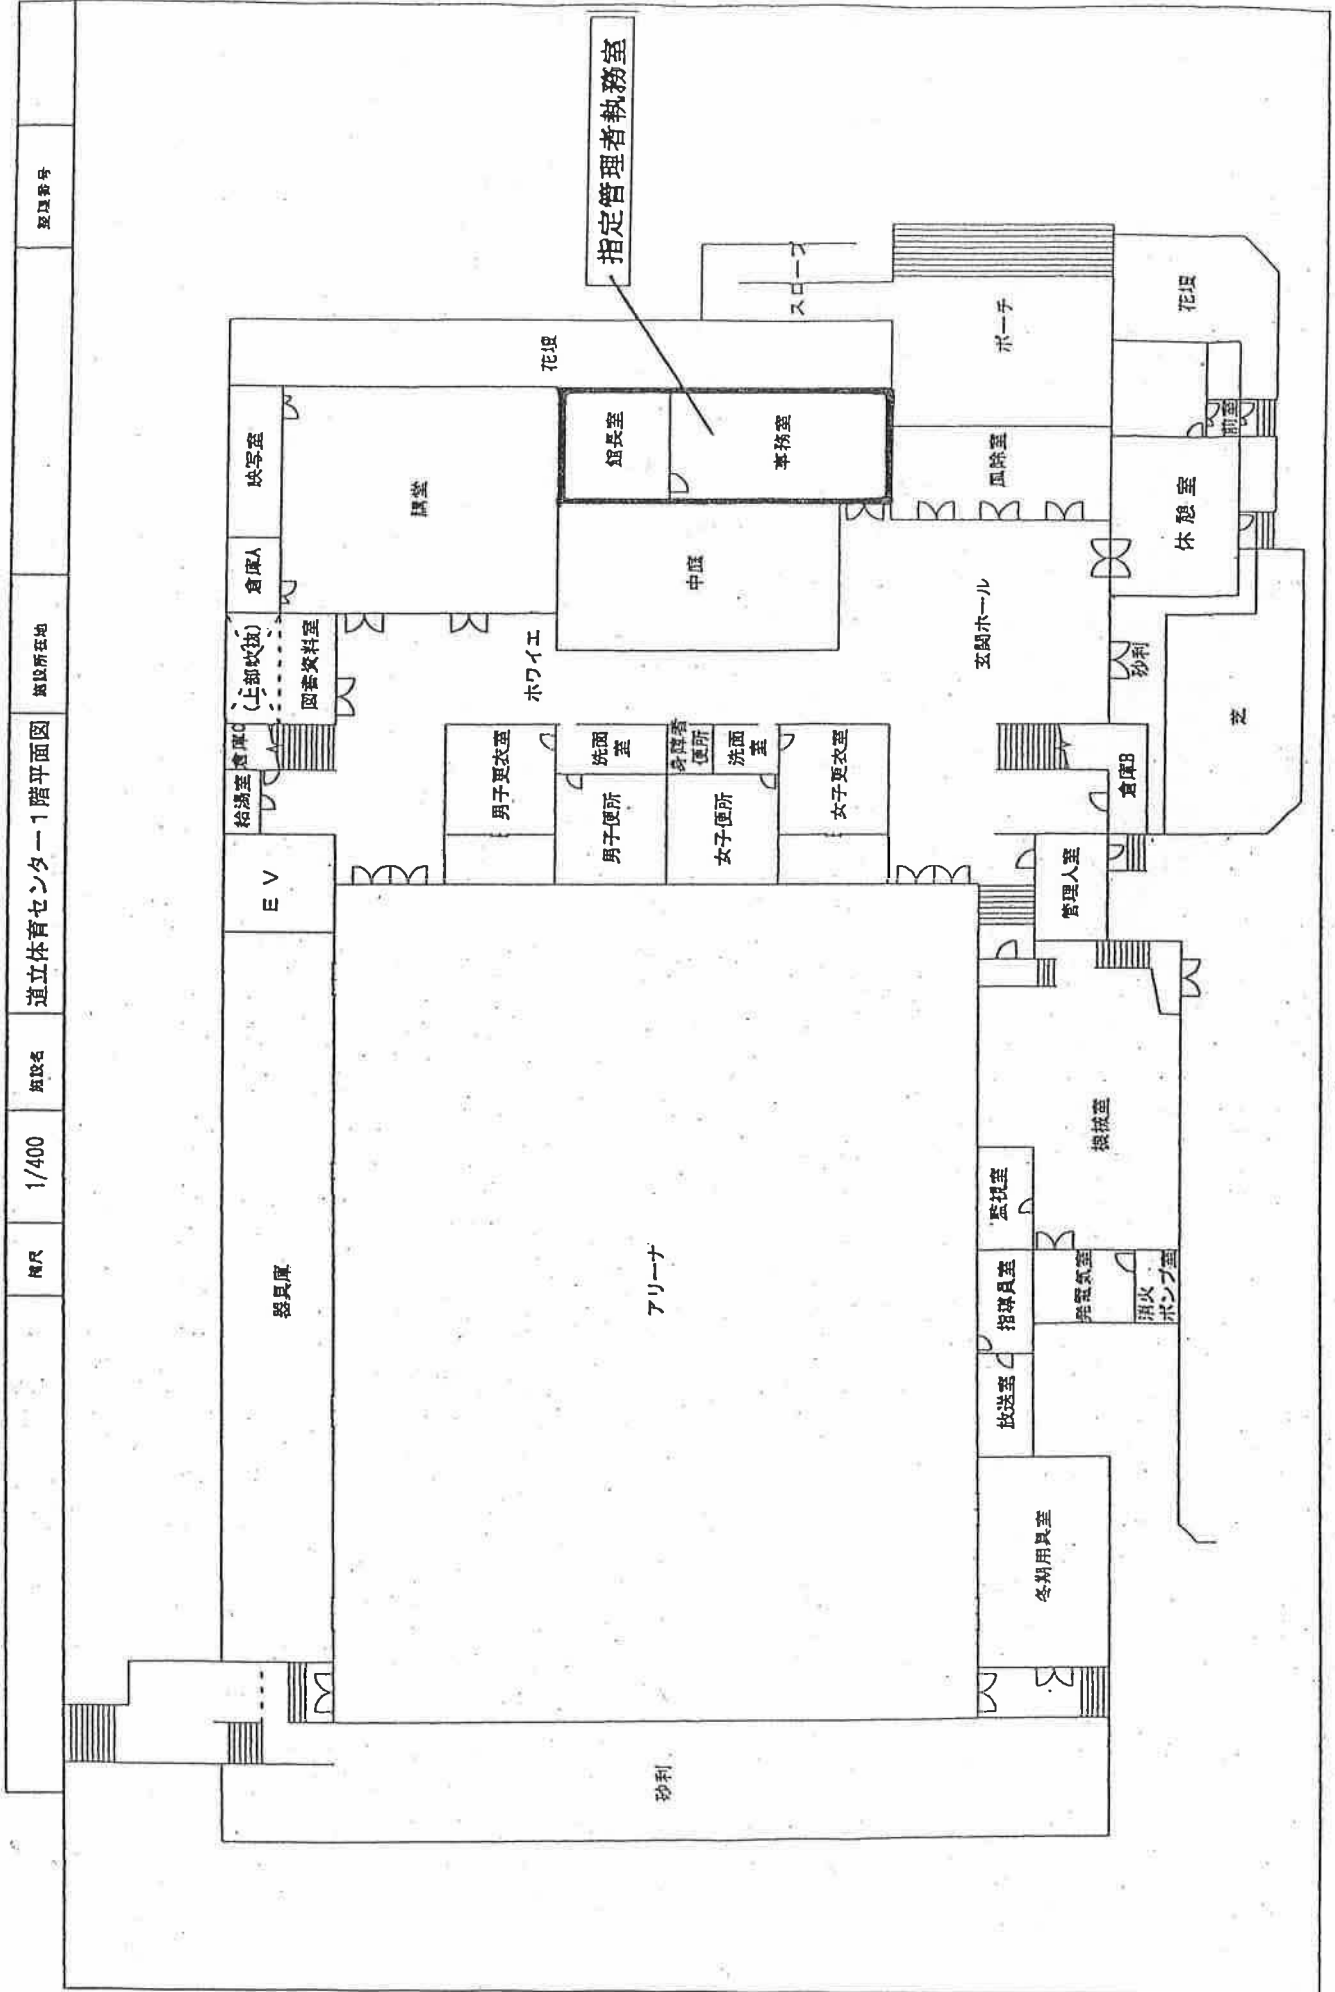

北海道立北見体育センター 位置図

東 3 号 (332)

東 3 号

図面番号	設置所在地	施設名	縮尺	図面番号
	道立体育センター2階平面図		1/400	