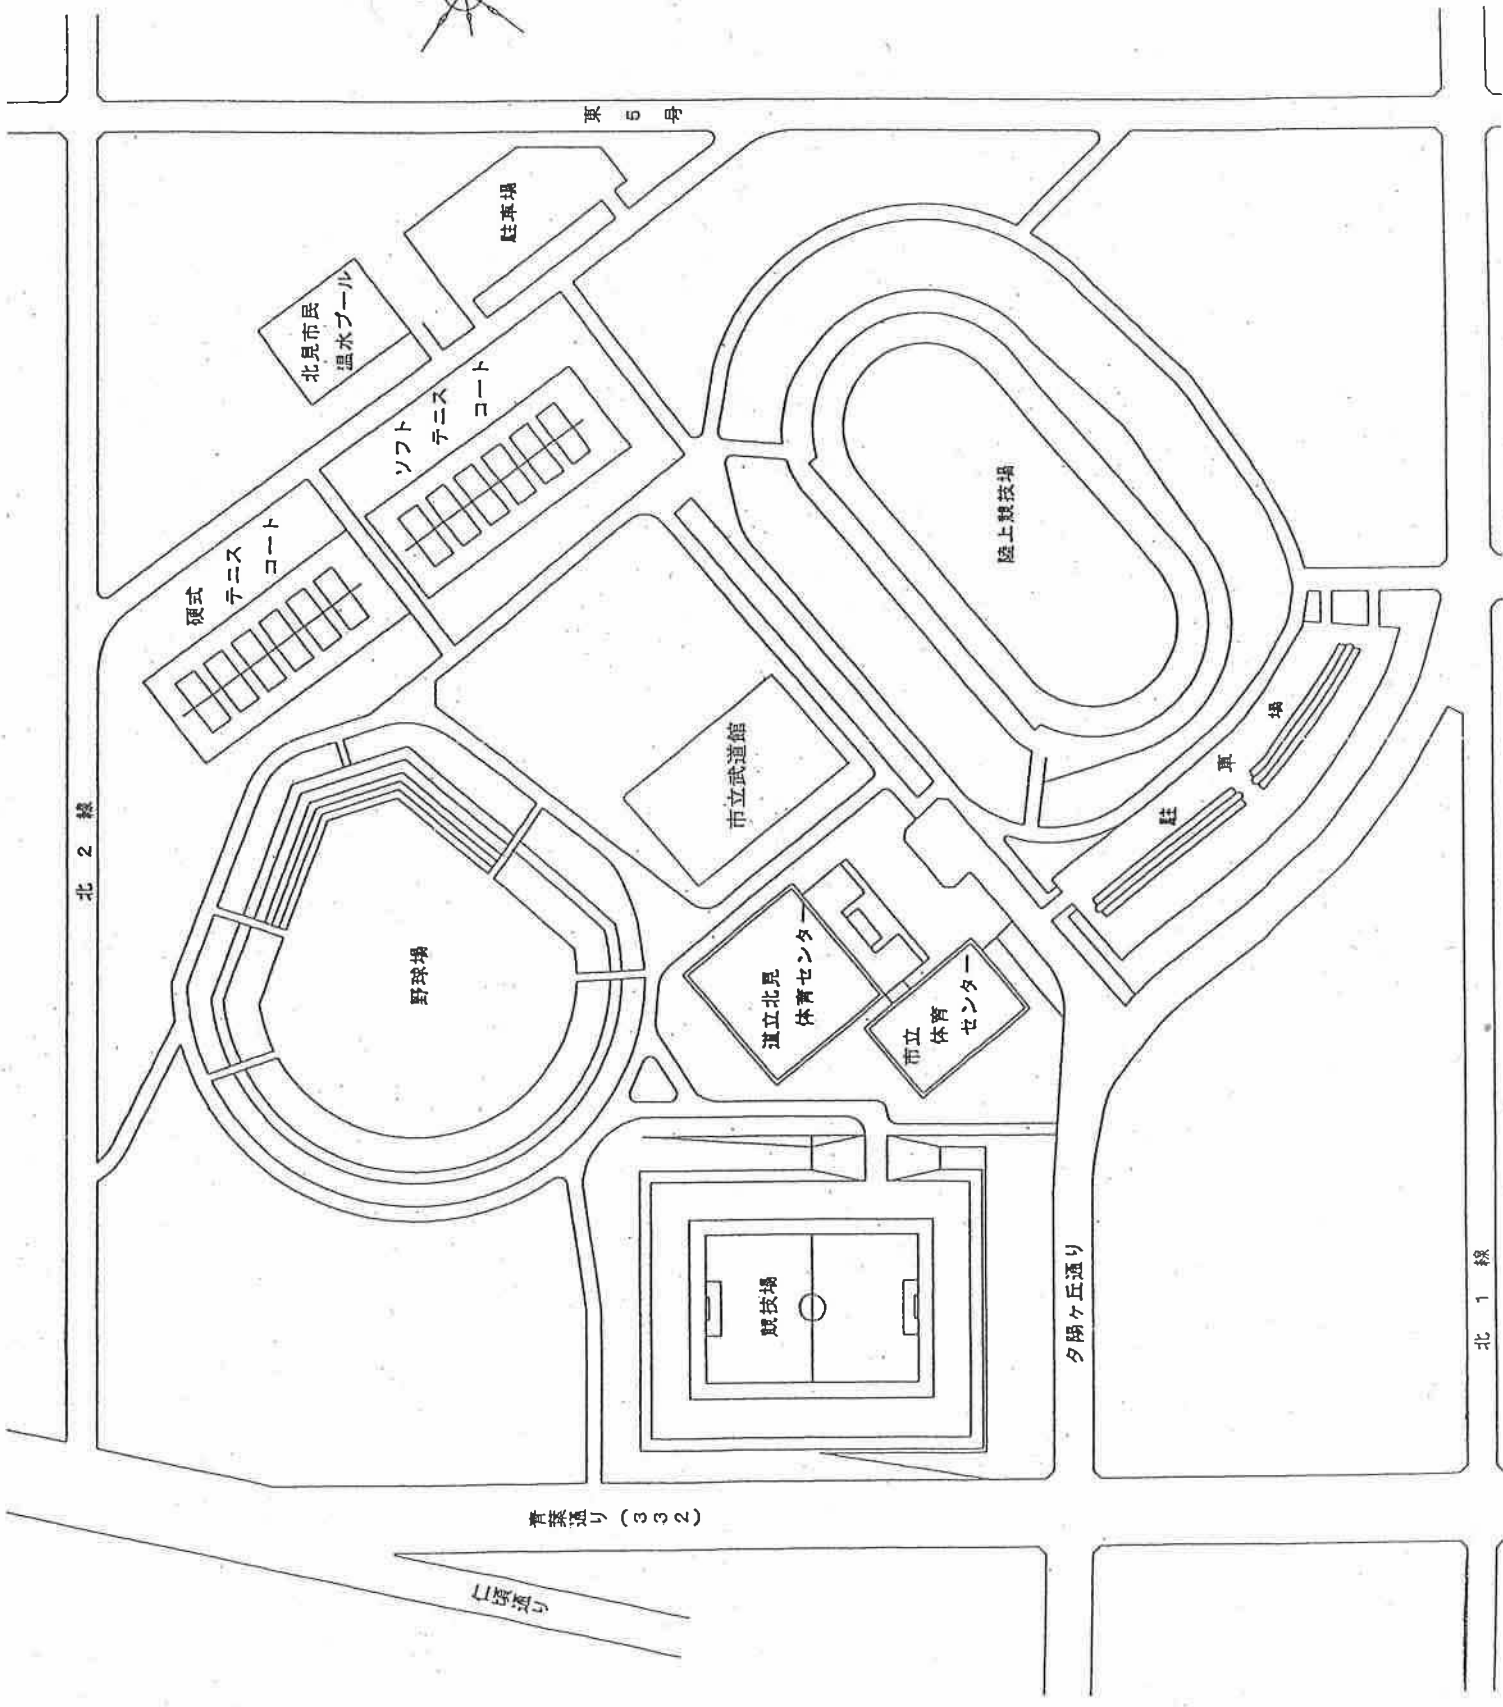

北海道立北見体育センター 位置図

東 3 号 (332)

東 3 号

図面番号	設置所在地	施設名	縮尺	図面番号
	道立体育センター2階平面図		1/400	