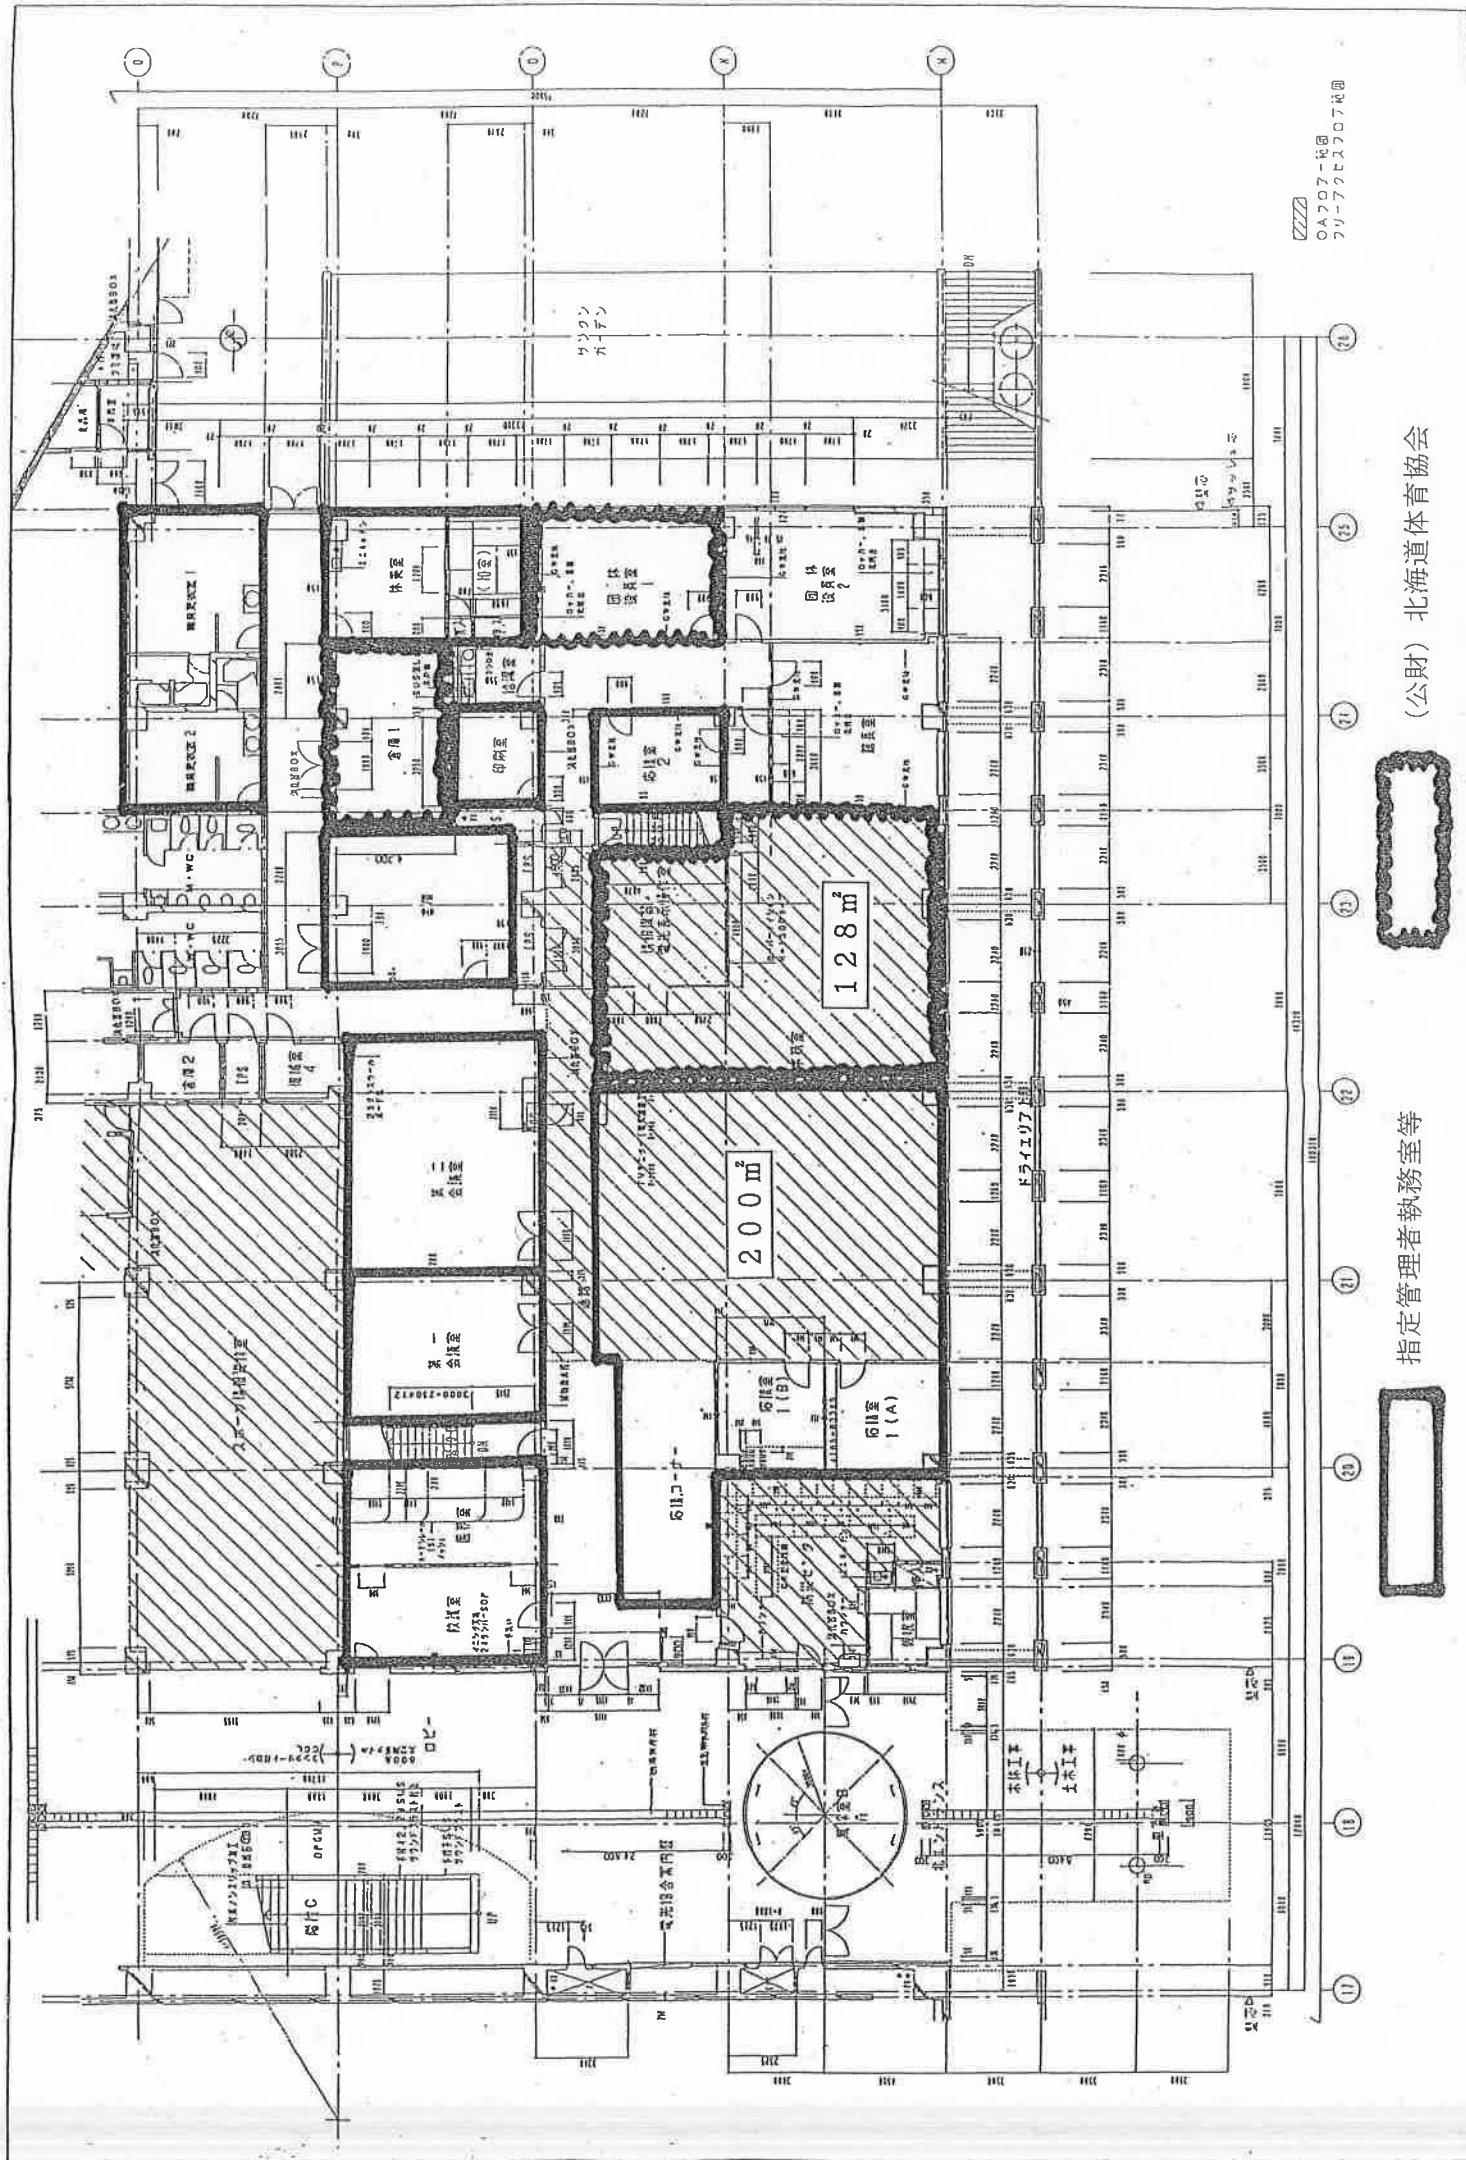

位置図

東平公園

B1F

東平公園

1 F

04207-1 協会
71-7777777777777777

指定管理者執務室等

北海道体育協会

11 12 13 14 15 16 17 18 19 20 21 22