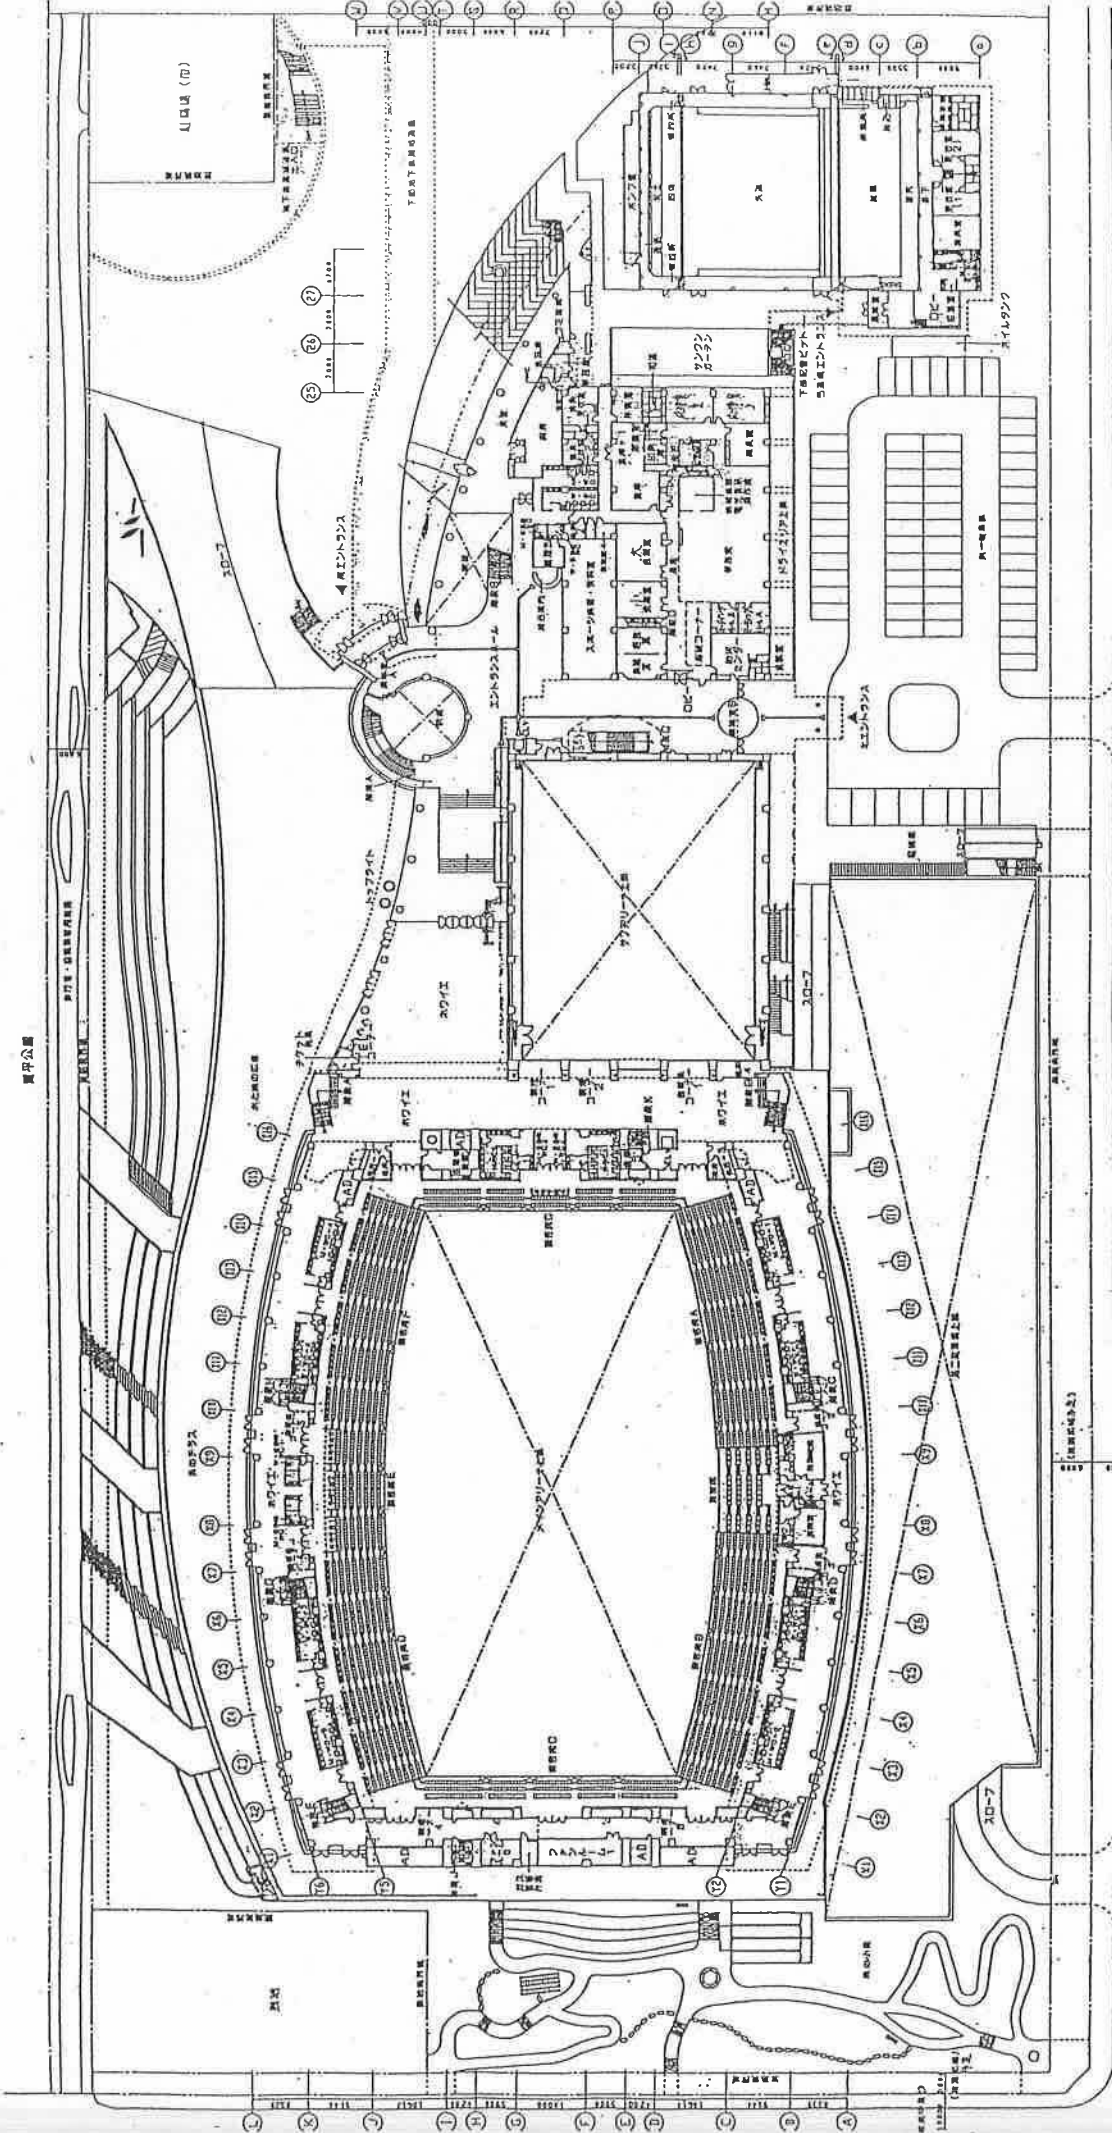

位置図

東平公園

B1F

東平公園

1 F

04207-1 協会
71-7777777777777777

指定管理者執務室等

北海道体育協会

11 12 13 14 15 16 17 18 19 20 21 22