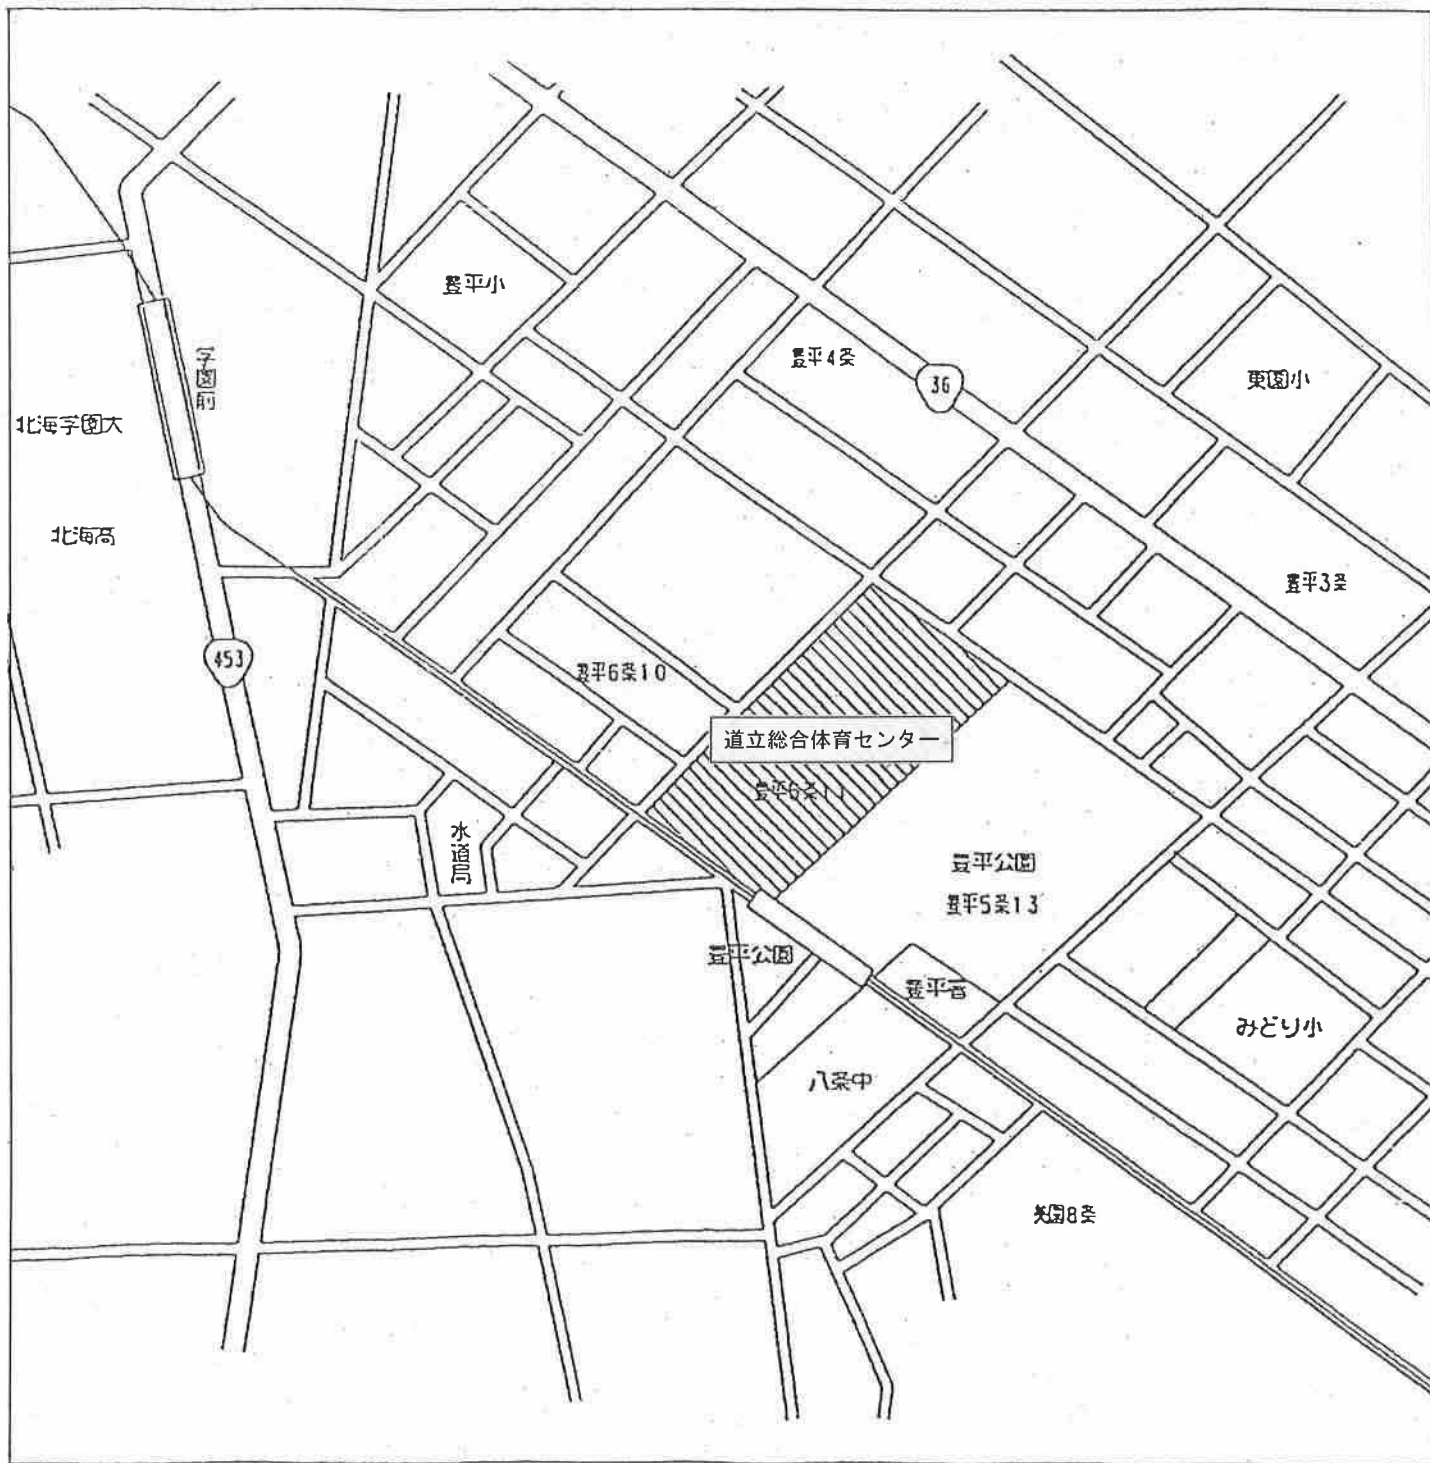

位置図

東平公園

B1F

東平公園

1 F

04207-1 協会
71-7777777777777777

指定管理者執務室等

北海道体育協会

11 12 13 14 15 16 17 18 19 20 21 22