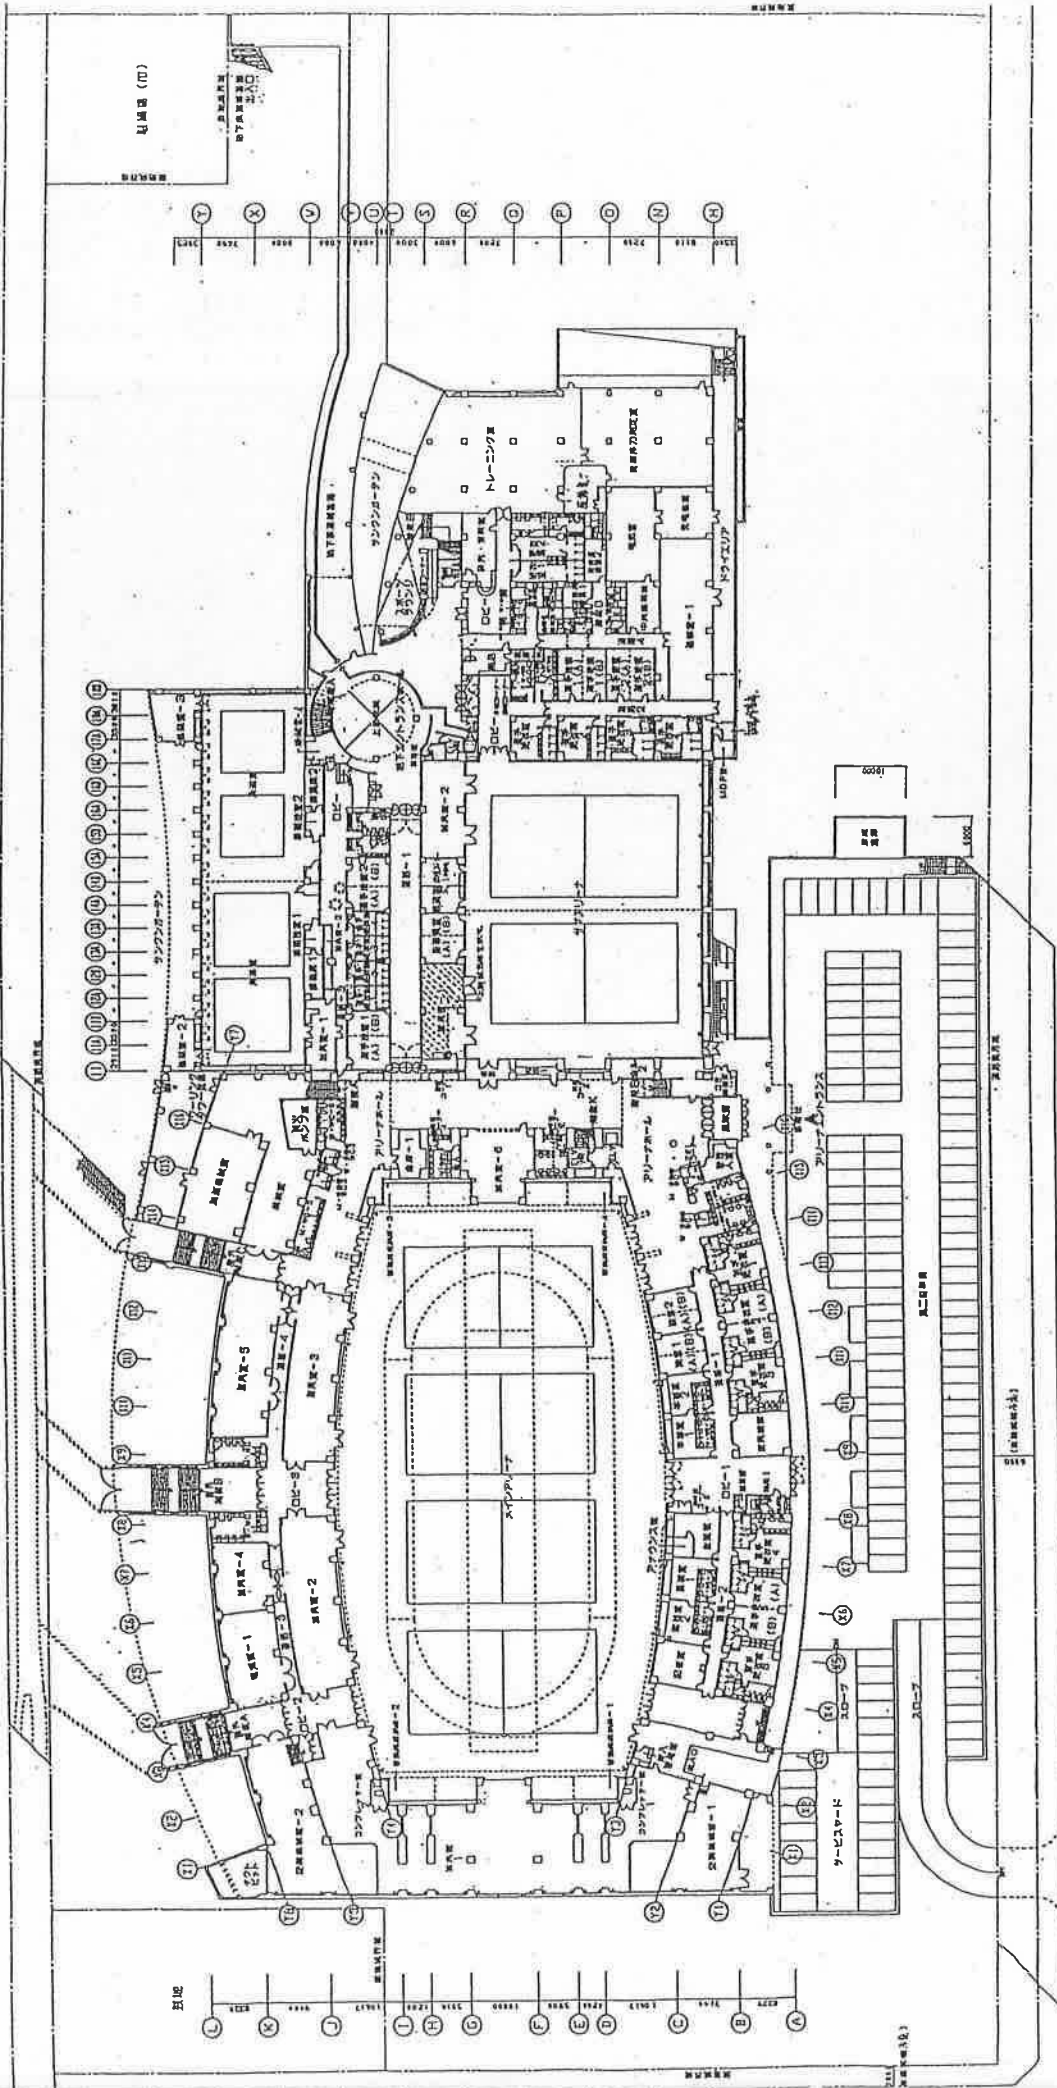

位置図

東平公園

B1F

東平公園

1 F

04207-1 協会
71-7777777777777777

指定管理者執務室等

北海道体育協会

11 12 13 14 15 16 17 18 19 20 21 22