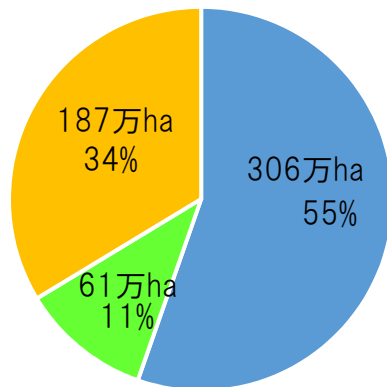

道有林の概要

- 道有林は、道が自ら管理運営する森林で、総面積は61万ha、全道森林面積の11%を占めています。
- 全道13の管理区毎に(総合)振興局森林室が設置され、道有林の適切な整備・管理を推進しています。

区分	北海道	道有林
森林面積(万ha)	554	61(11%)
林道延長(千km)	26.4	3.1(12%)
立木伐採量(千m3)	5,220	610(12%)
造林面積(ha)	8,417	913(11%)
所在市町村数	179	74(41%)

注) ()は北海道全体に占める割合で、数値はR4実績。
ただし、立木伐採量と造林面積はR3実績。

道内所管別森林面積

- 国有林
- 道有林
- 民有林