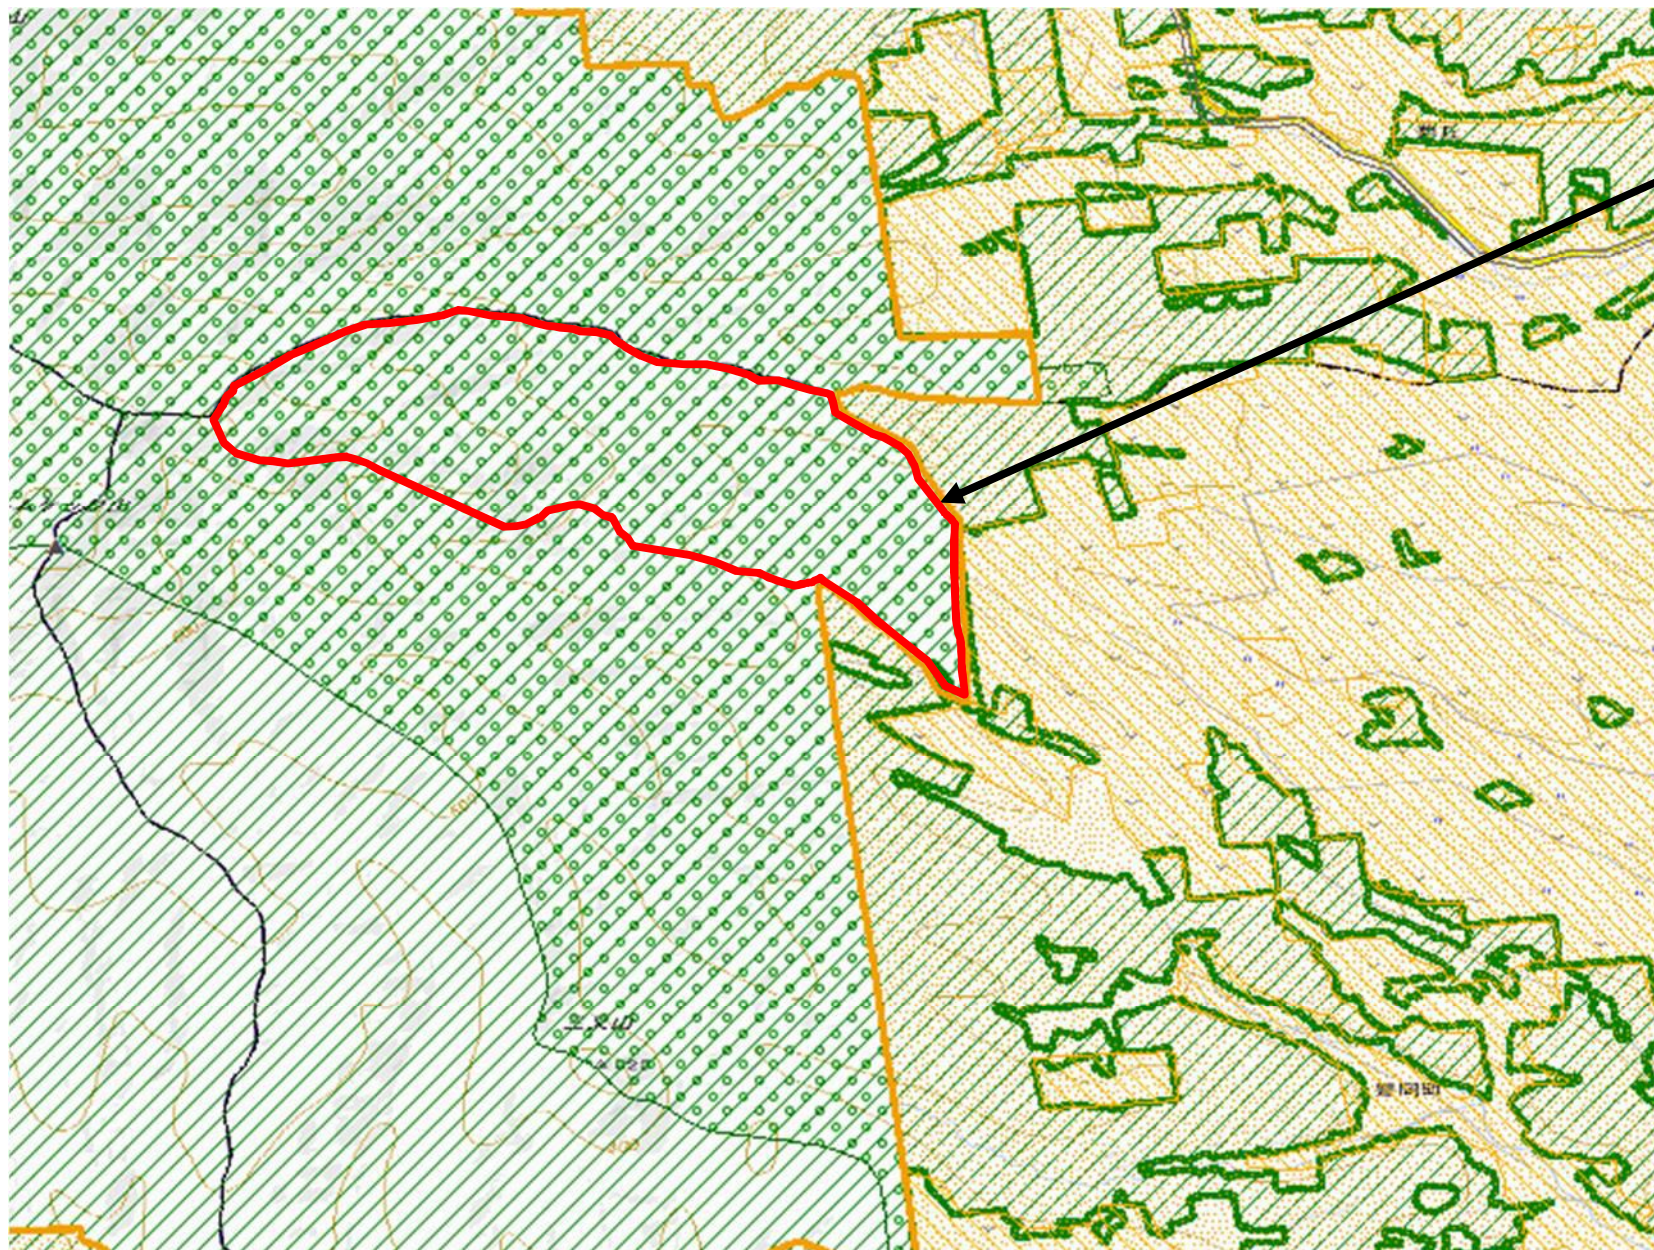

54 : 芦別市新庄町地区

芦別市新城町地区
水資源保全地域

- 水資源保全地域
- 都市地域
- 市街化区域
- 市街化調整区域
- その他の用途地域
- 農業地域
- 農用地区域
- 森林地域
- 国有林
- 地域森林計画対象民有林
- 保安林
- 自然公園地域
- 特別地域
- 特別保護地区
- 自然保全地域
- 原生自然環境保全地域
- 特別地区