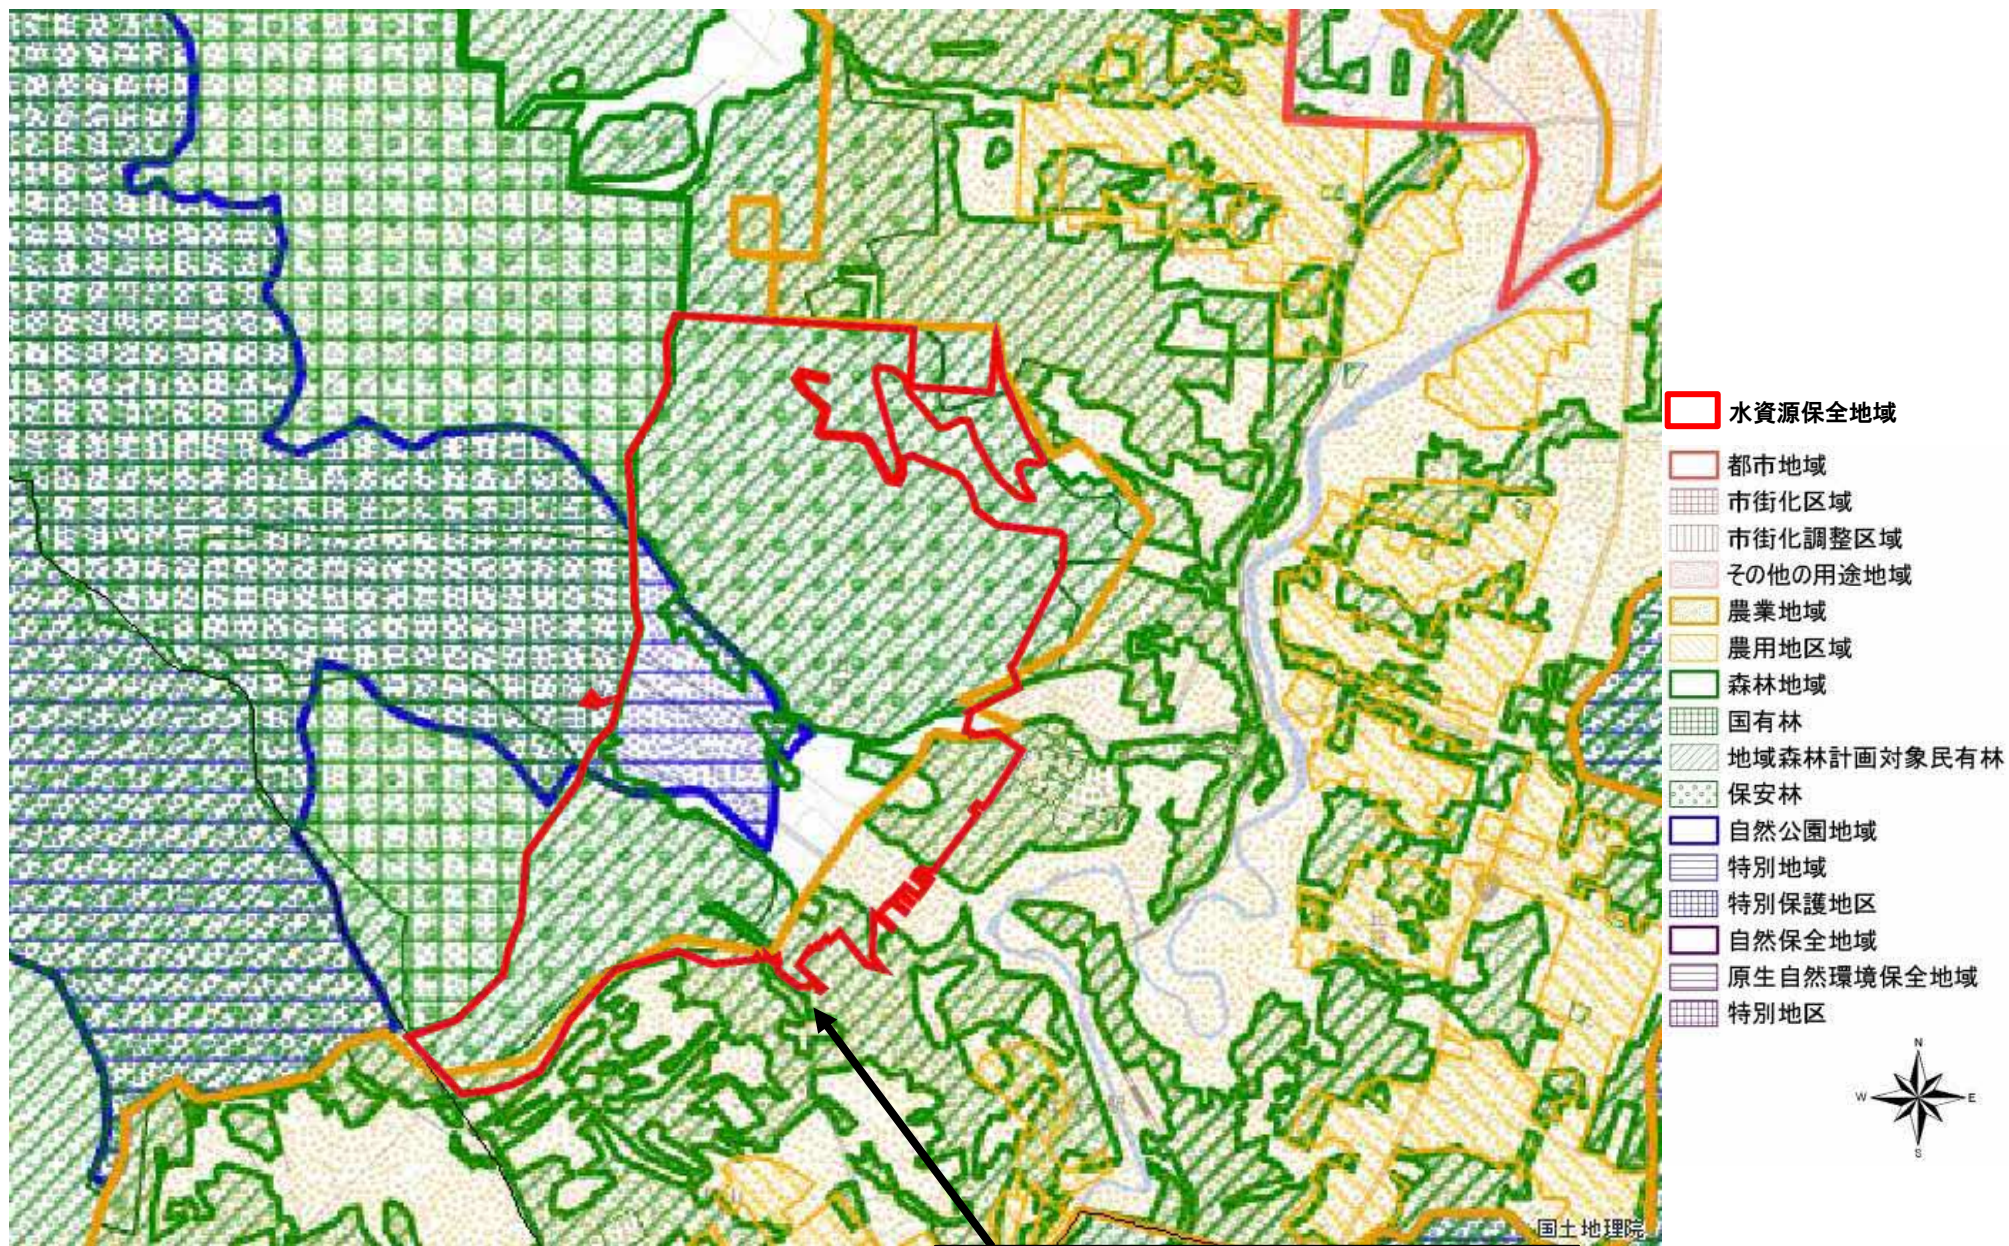

180 : 俱知安町冷水川水源地地区

俱知安町冷水川水源地地区水資源保全地域