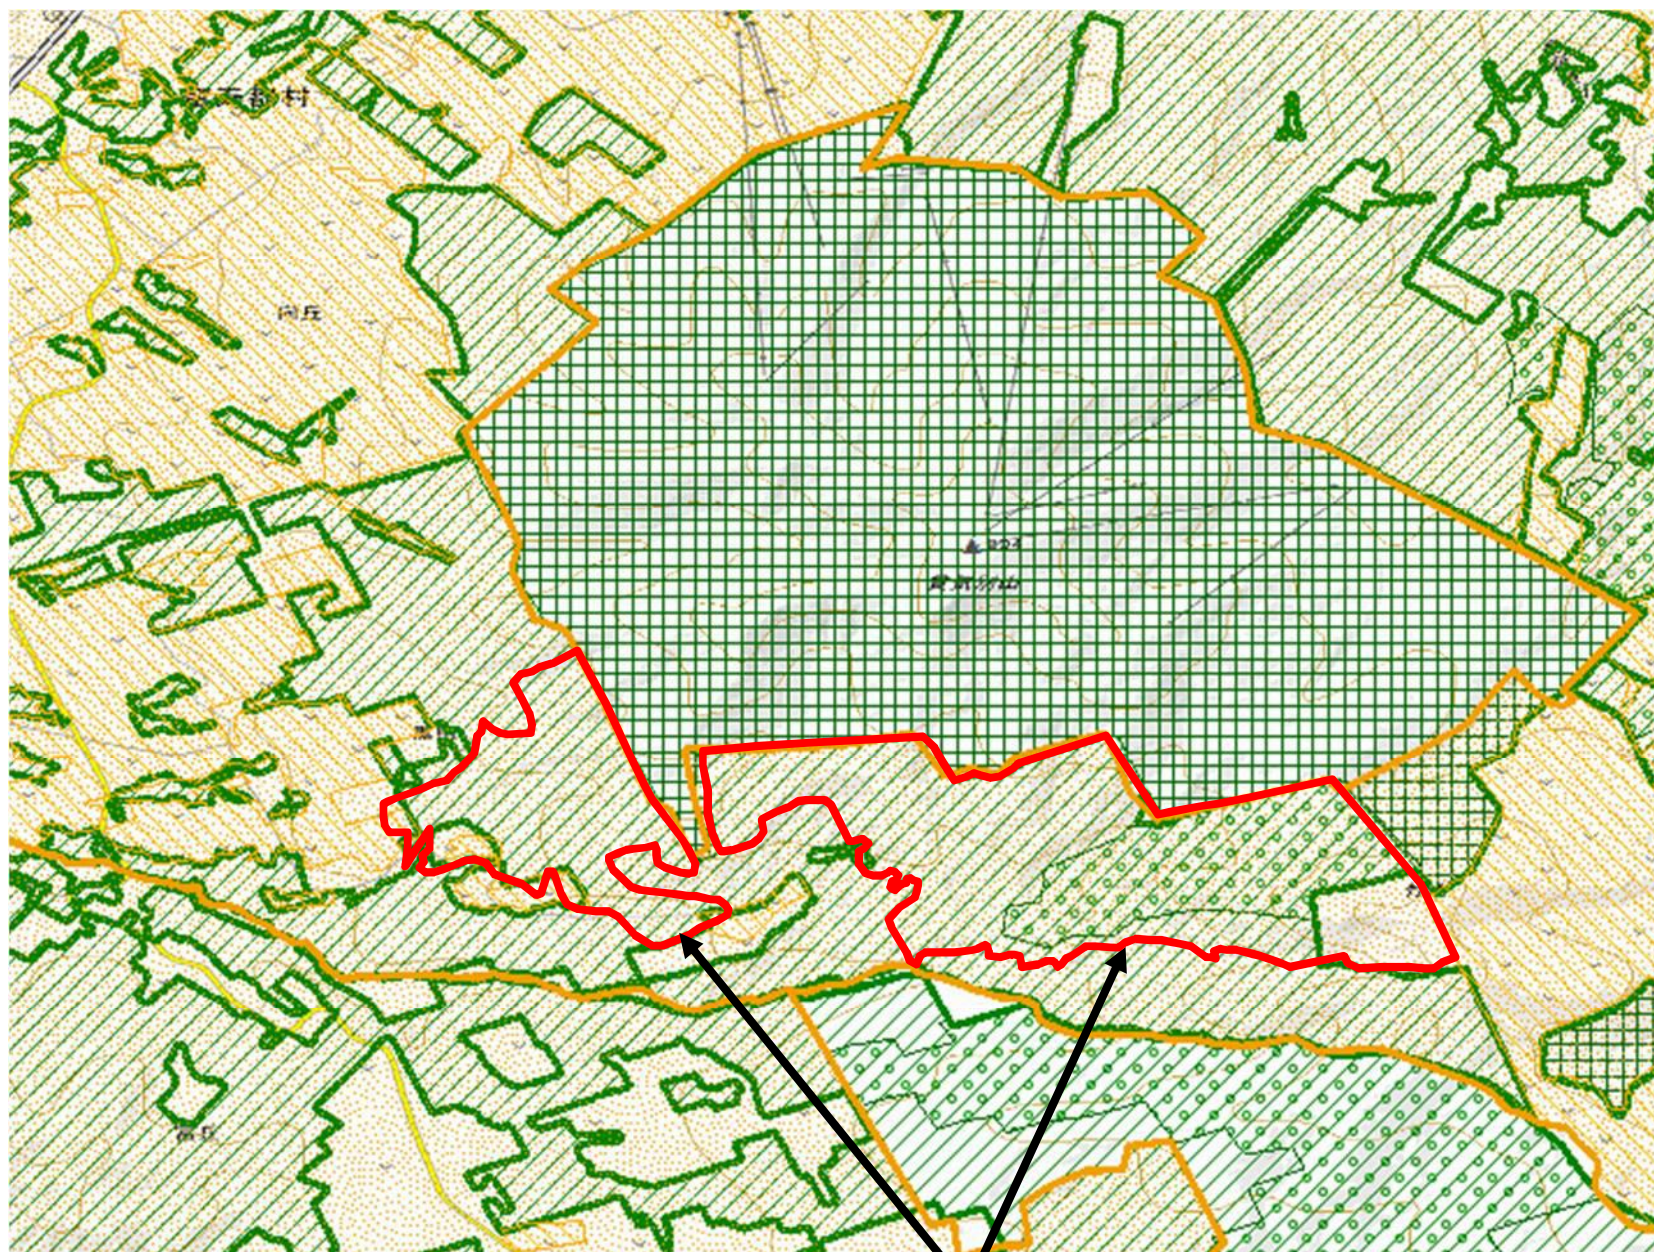

# 155 : 留寿都村南部地区

- 水資源保全地域
- 都市地域
- 市街化区域
- 市街化調整区域
- その他の用途地域
- 農業地域
- 農用地区域
- 森林地域
- 国有林
- 地域森林計画対象民有林
- 保安林
- 自然公園地域
- 特別地域
- 特別保護地区
- 自然保全地域
- 原生自然環境保全地域
- 特別地区

留寿都村南部地区水資源保全地域