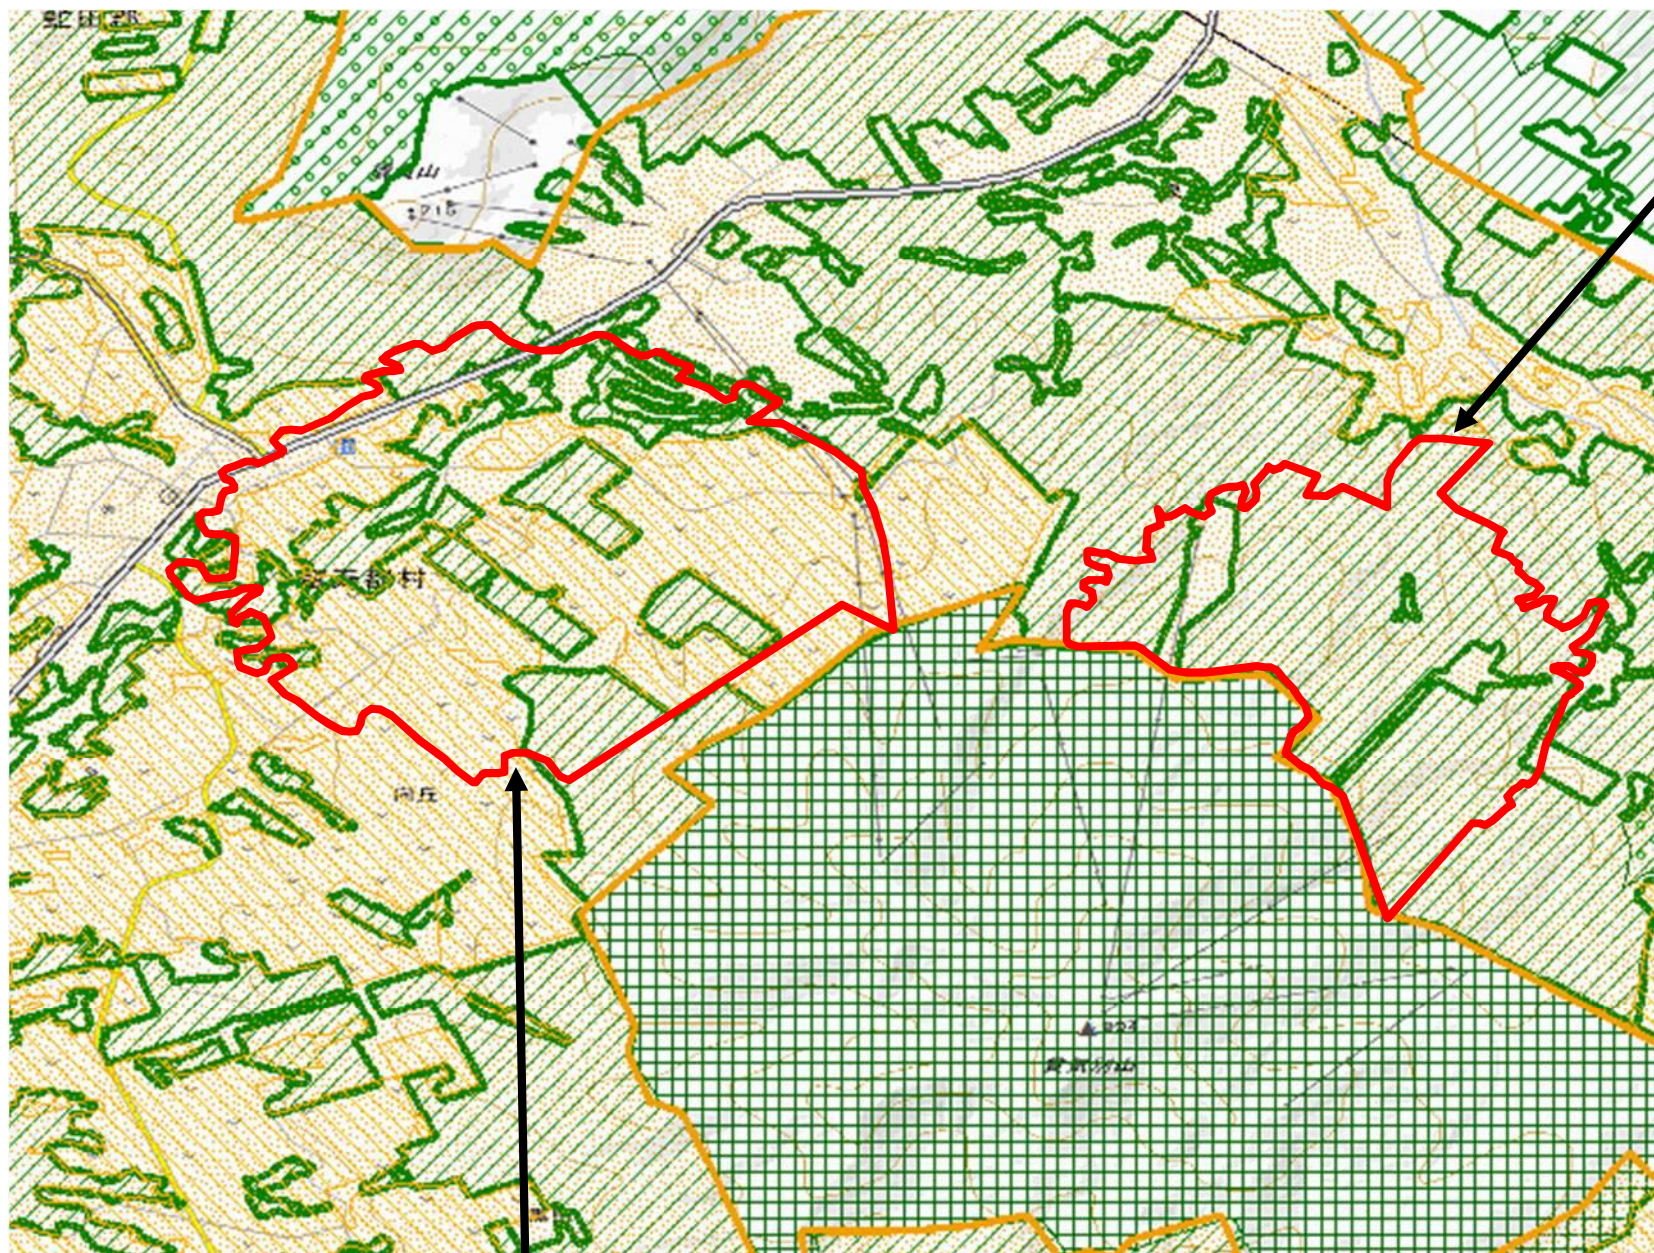

153・154 : 留寿都村泉川水源地区、向丘水源地区

留寿都村泉川水源地区
水資源保全地域

- 水資源保全地域
- 都市地域
- 市街化区域
- 市街化調整区域
- その他の用途地域
- 農業地域
- 農用地区域
- 森林地域
- 国有林
- 地域森林計画対象民有林
- 保安林
- 自然公園地域
- 特別地域
- 特別保護地区
- 自然保全地域
- 原生自然環境保全地域
- 特別地区

留寿都村向丘水源地区水資源保全地域