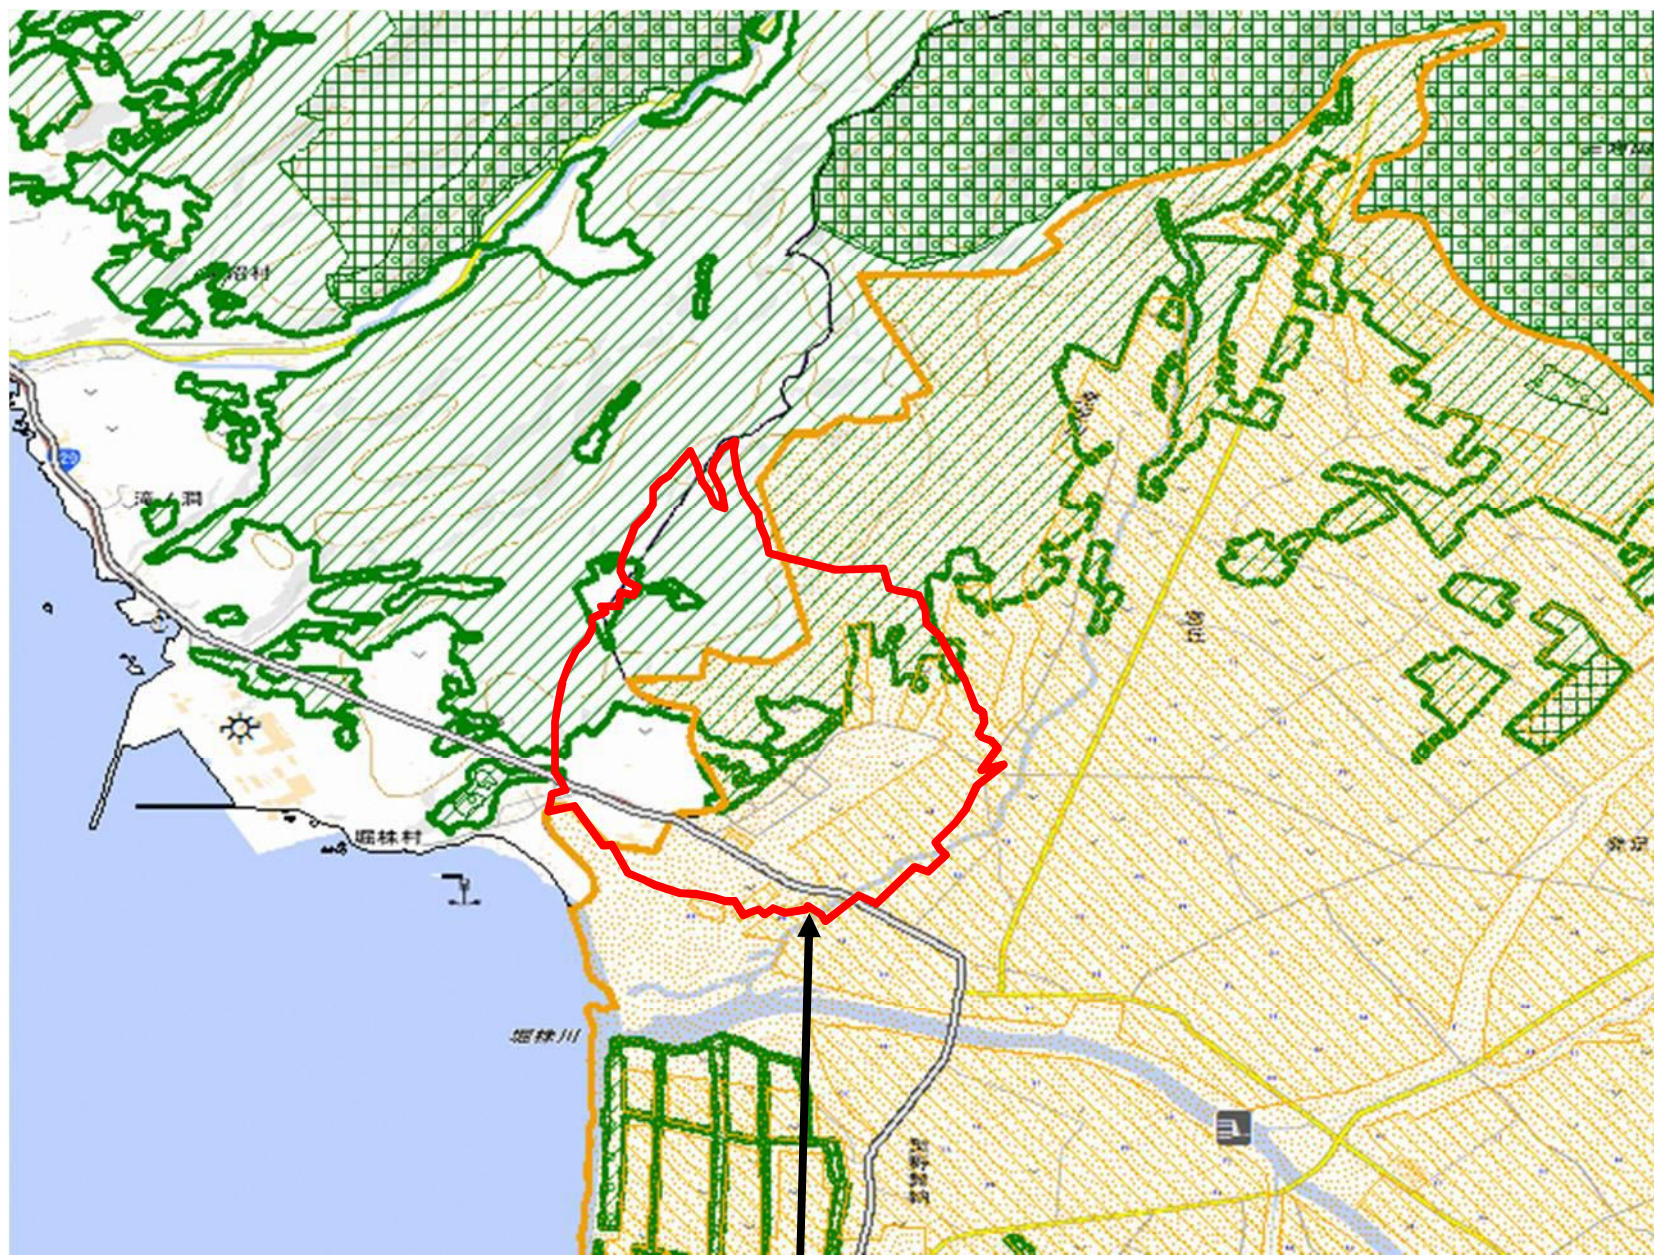

# 120 : 共和町宮丘地区・泊村堀株地区

- 水資源保全地域
- 都市地域
- 市街化区域
- 市街化調整区域
- その他の用途地域
- 農業地域
- 農用地区域
- 森林地域
- 国有林
- 地域森林計画対象民有林
- 保安林
- 自然公園地域
- 特別地域
- 特別保護地区
- 自然保全地域
- 原生自然環境保全地域
- 特別地区

共和町宮丘地区・泊村堀株地区水資源保全地域