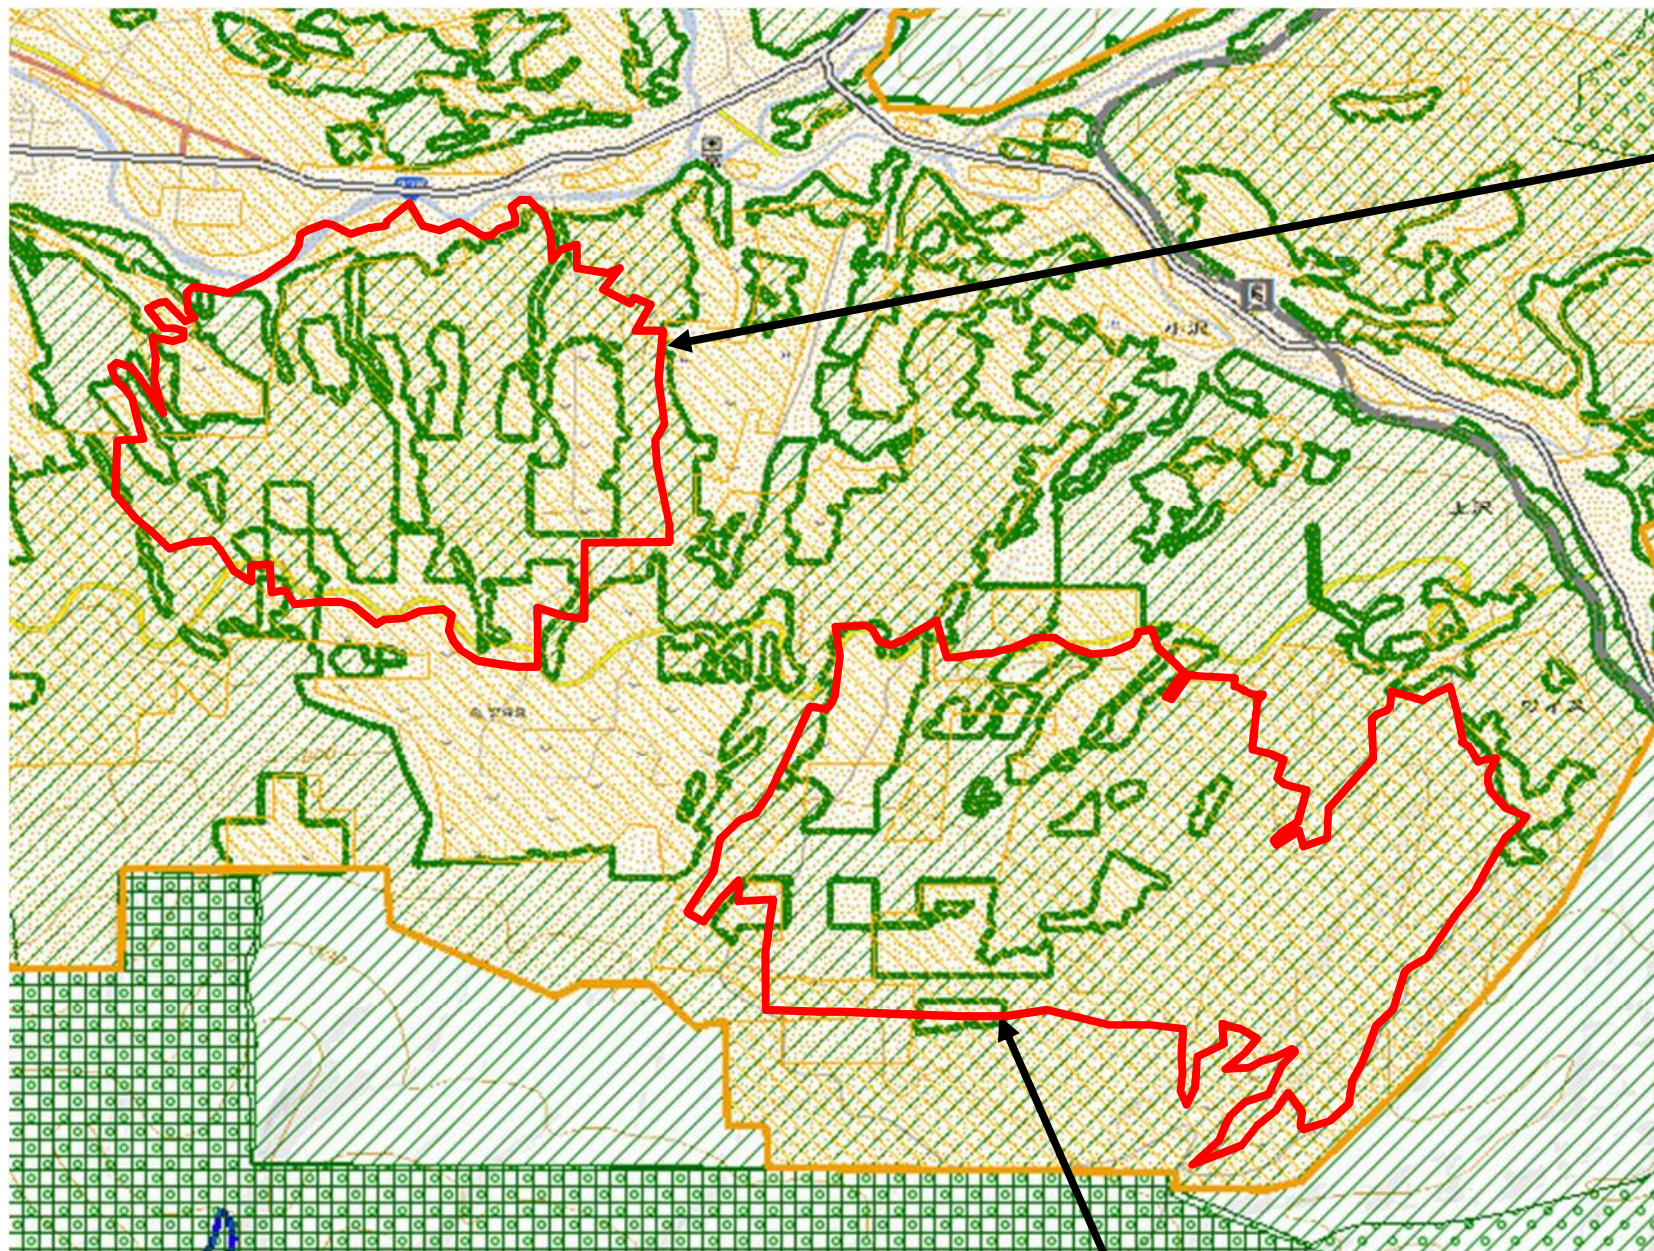

117・119 : 共和町小沢地区・国富地区

共和町国富地区  
水資源保全地域

-  水資源保全地域
-  都市地域
-  市街化区域
-  市街化調整区域
-  その他の用途地域
-  農業地域
-  農用地区域
-  森林地域
-  国有林
-  地域森林計画対象民有林
-  保安林
-  自然公園地域
-  特別地域
-  特別保護地区
-  自然保全地域
-  原生自然環境保全地域
-  特別地区

共和町小沢地区水資源保全地域