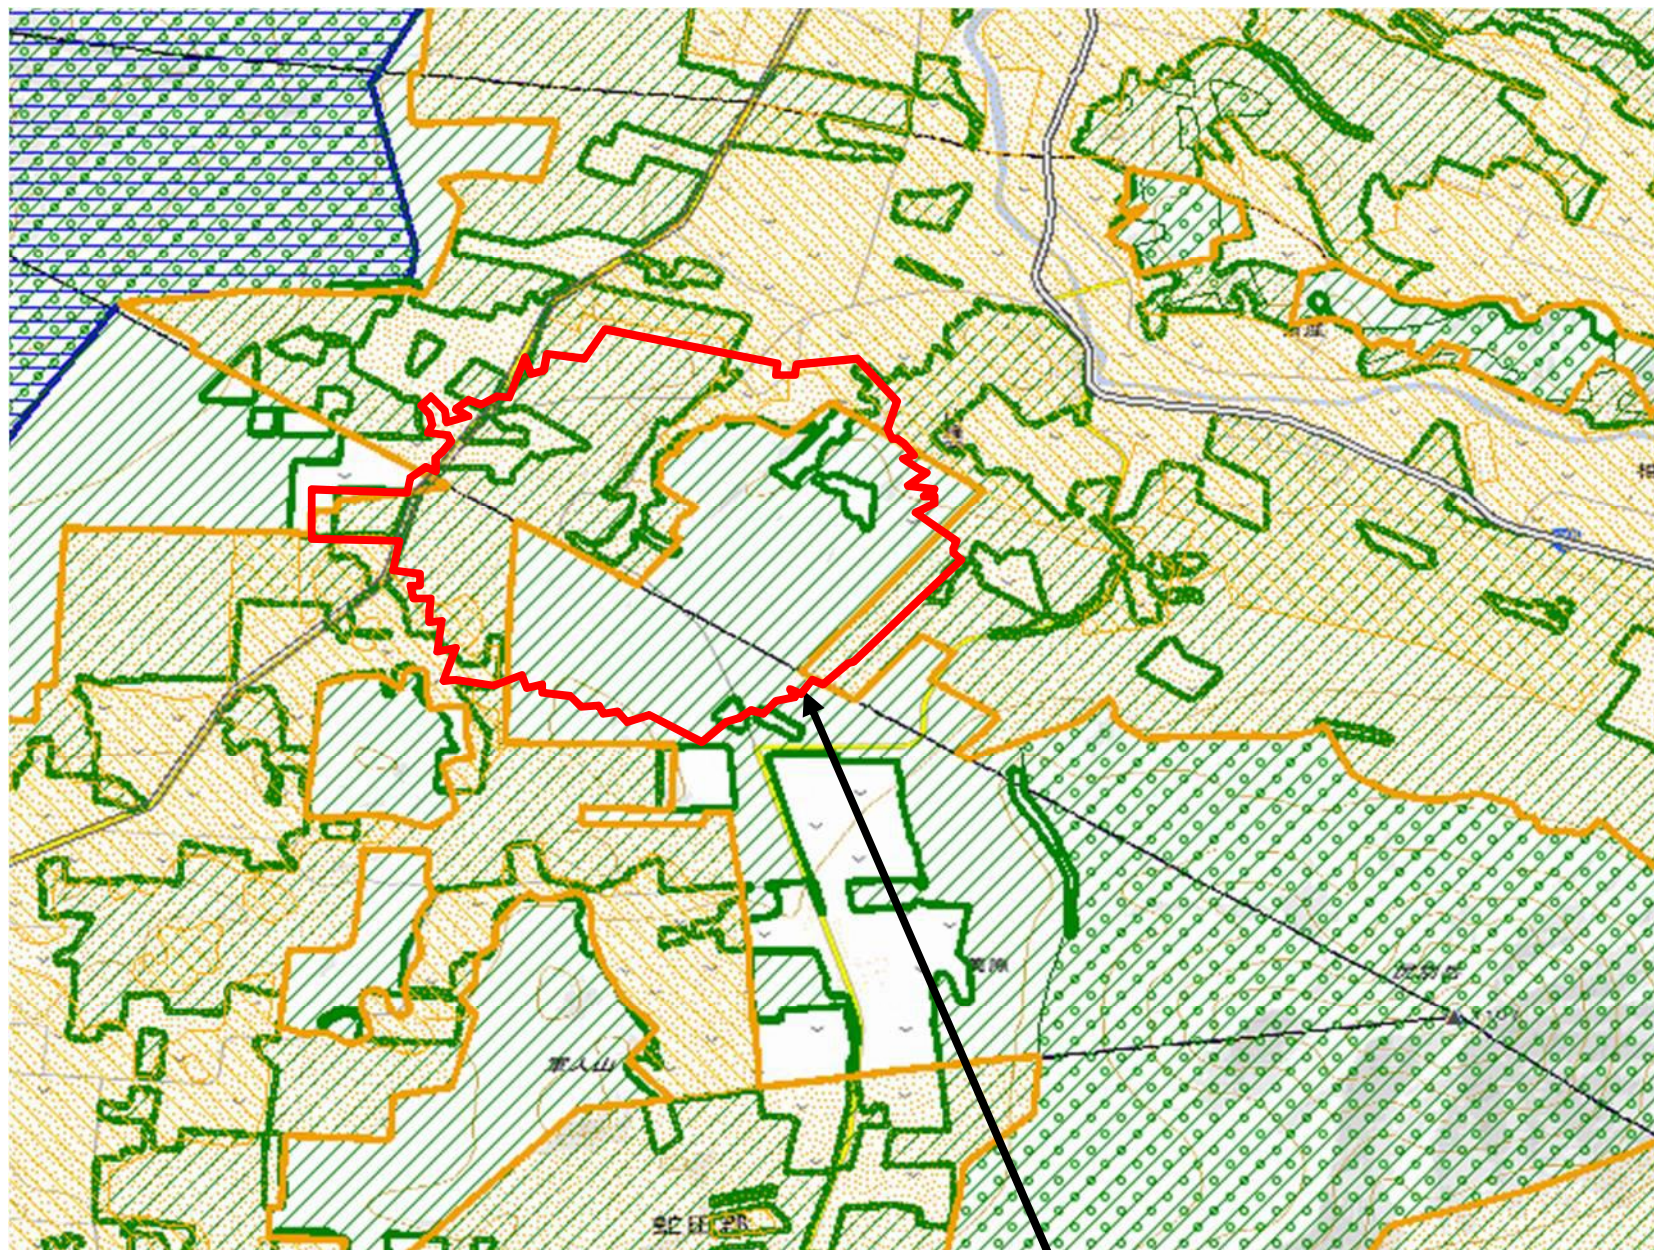

75 : 喜茂別町比羅岡地区・真狩村新陽地区

-  水資源保全地域
-  都市地域
-  市街化区域
-  市街化調整区域
-  その他の用途地域
-  農業地域
-  農用地区域
-  森林地域
-  国有林
-  地域森林計画対象民有林
-  保安林
-  自然公園地域
-  特別地域
-  特別保護地区
-  自然保全地域
-  原生自然環境保全地域
-  特別地区

喜茂別町比羅岡地区・真狩村新陽地区水源保全地域