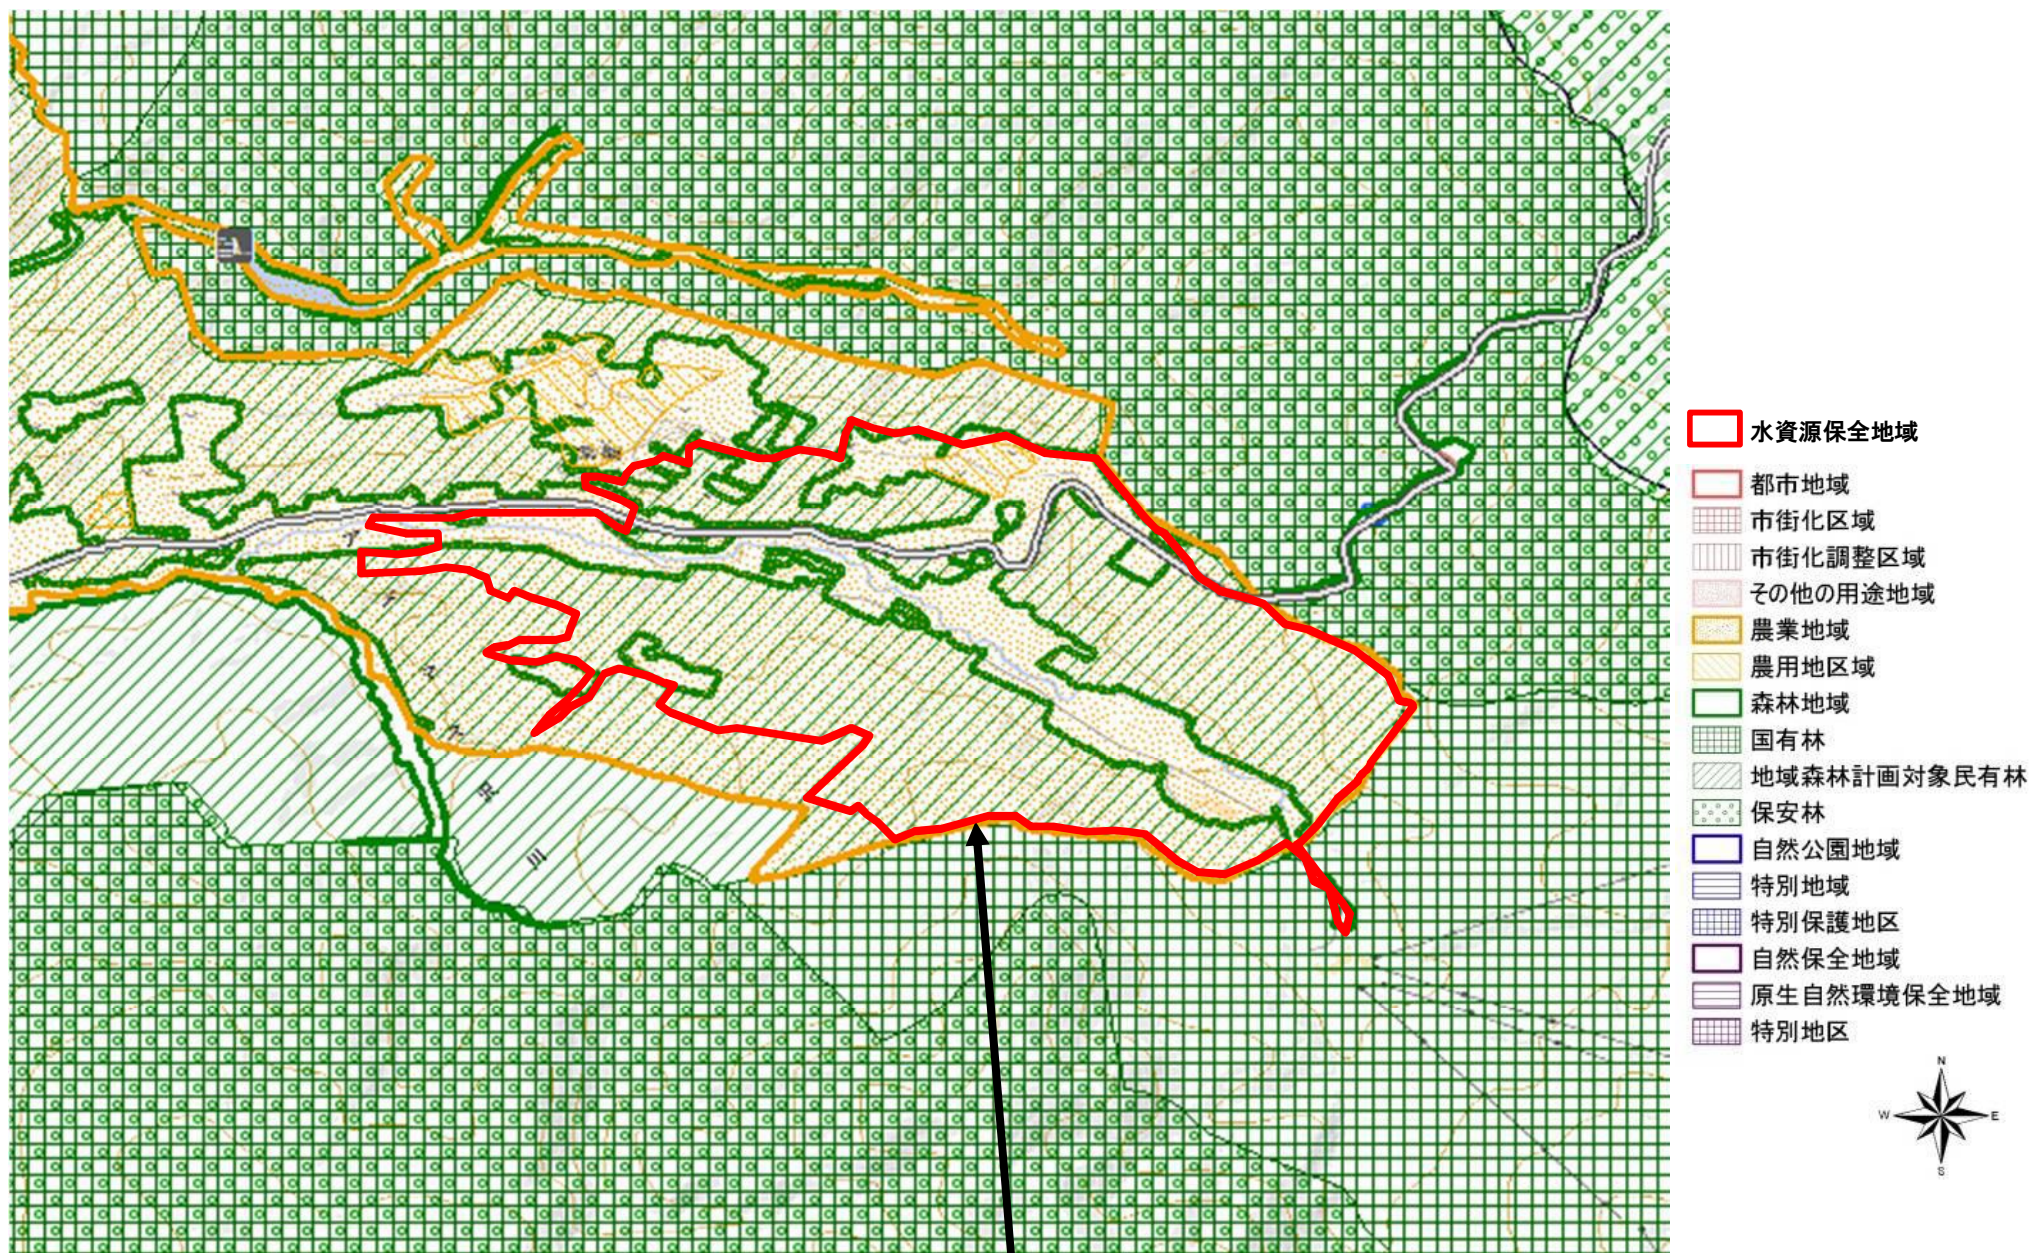

58 : 赤井川村常磐地区

赤井川村常磐地区水資源保全地域