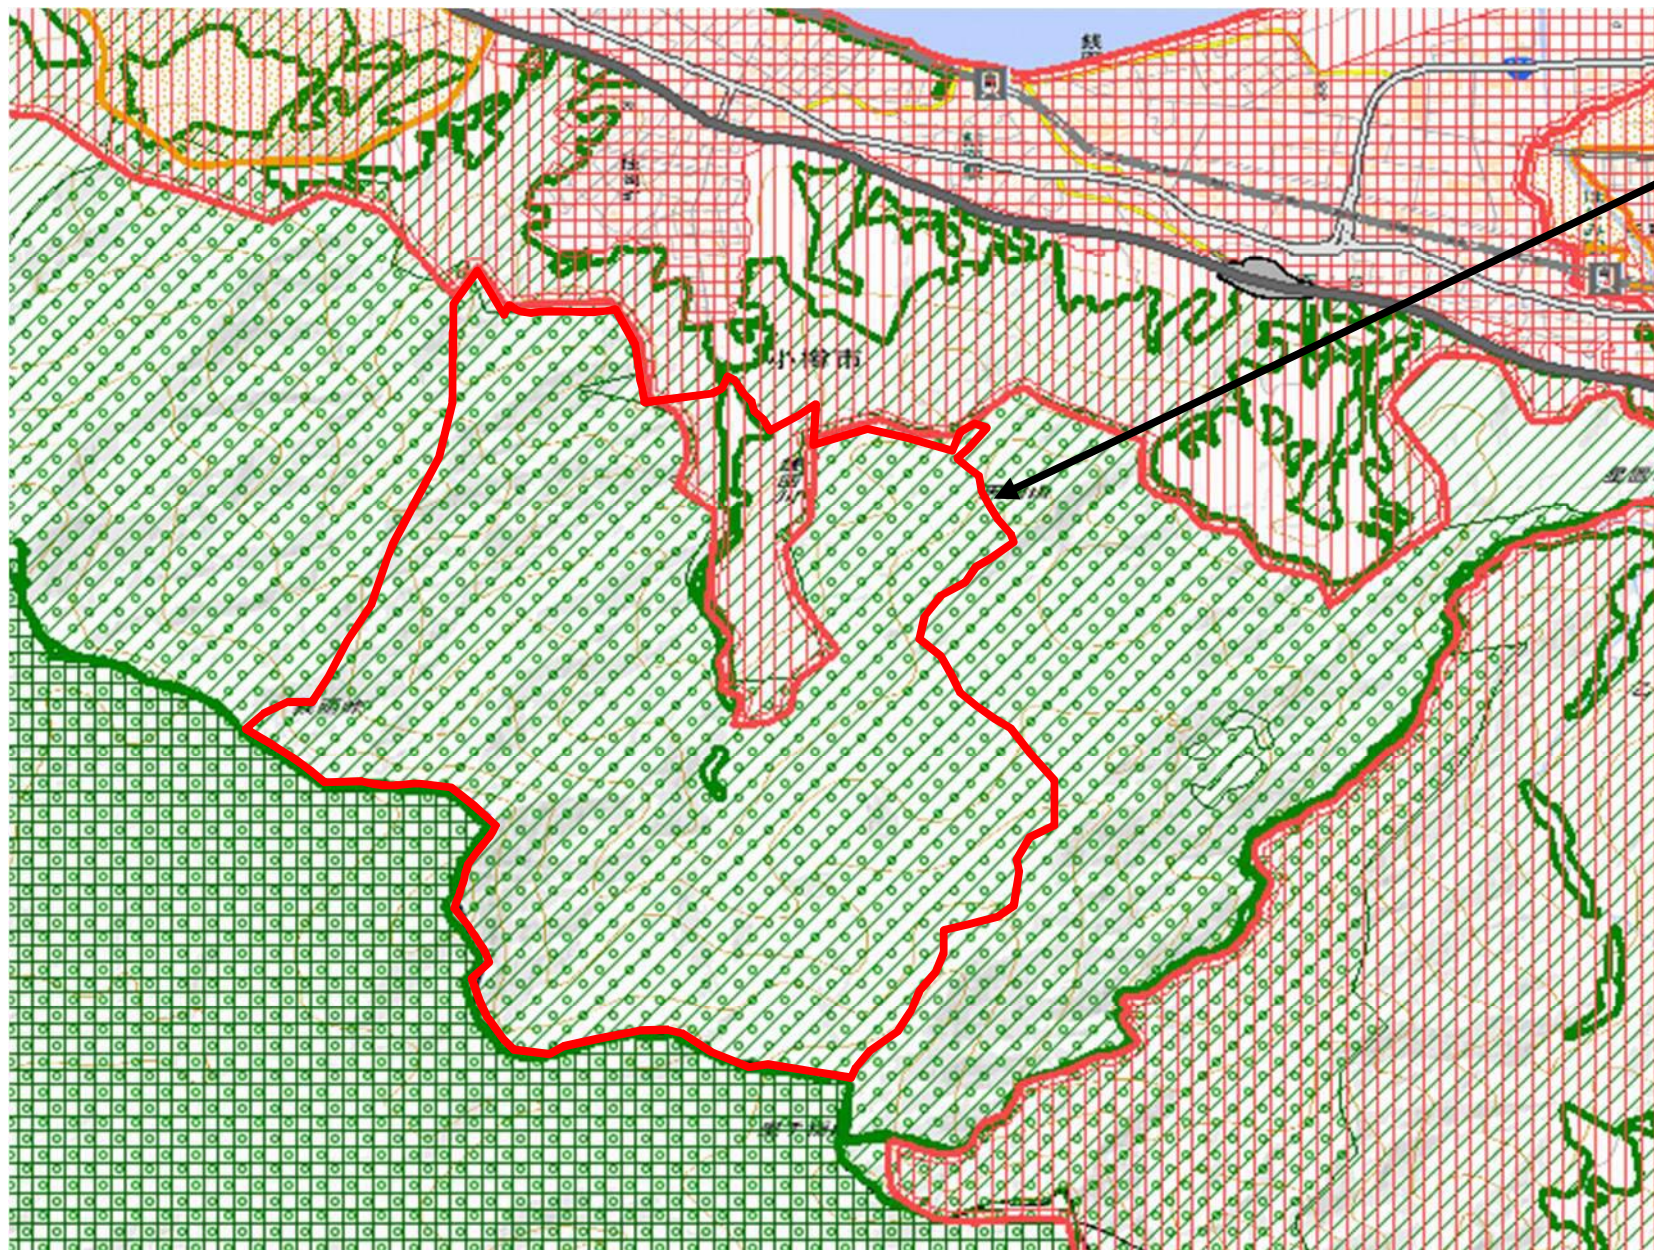

# 57 : 小樽市銭函地区

小樽市銭函地区  
水資源保全地域

- 水資源保全地域
- 都市地域
- 市街化区域
- 市街化調整区域
- その他の用途地域
- 農業地域
- 農用地区域
- 森林地域
- 国有林
- 地域森林計画対象民有林
- 保安林
- 自然公園地域
- 特別地域
- 特別保護地区
- 自然保全地域
- 原生自然環境保全地域
- 特別地区