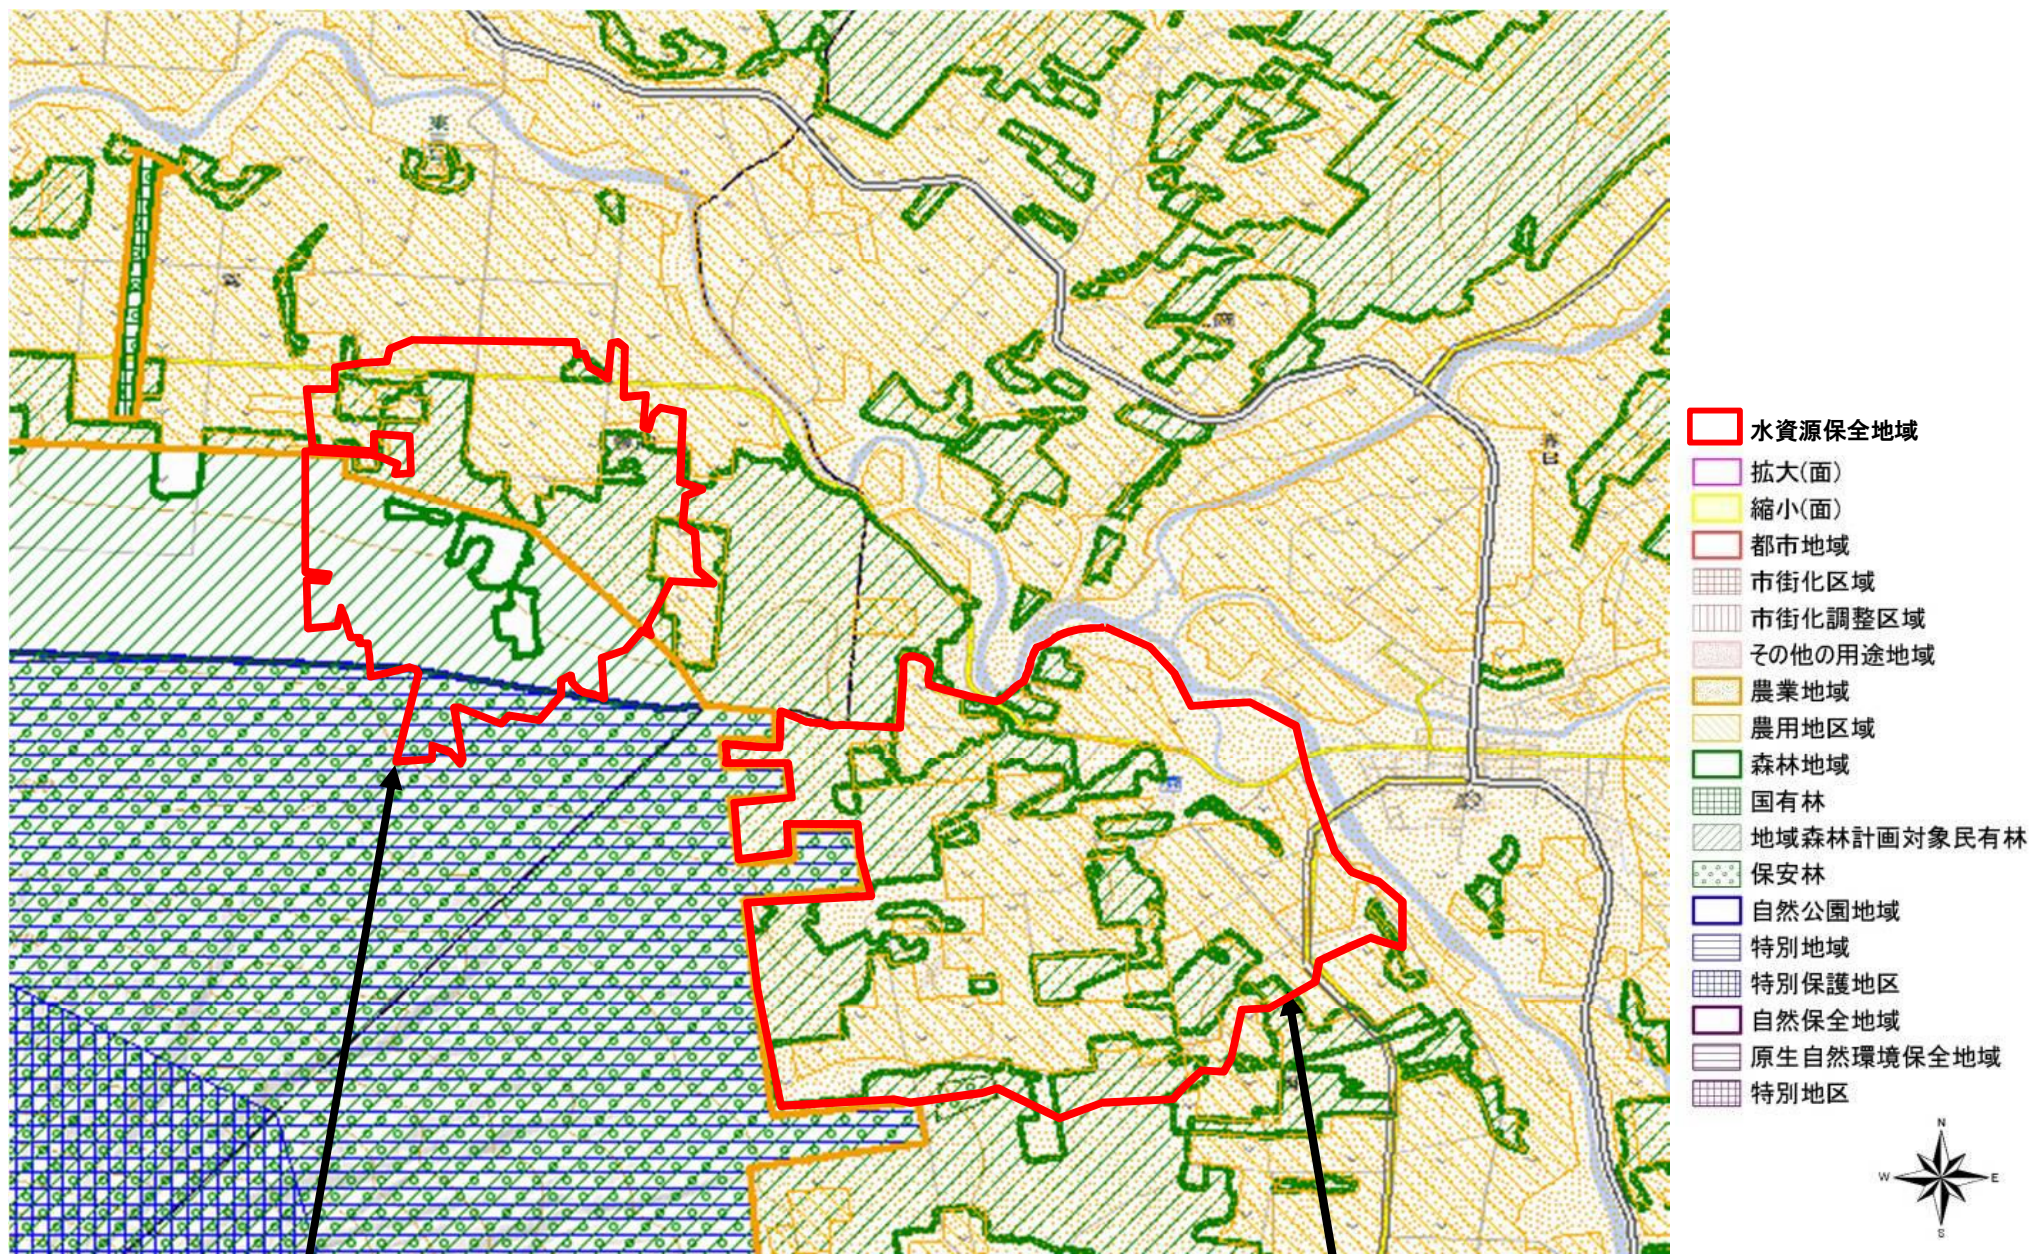

26・28： 京極町京極・川西地区、俱知安町豊岡地区

俱知安町豊岡地区水資源保全地域

京極町京極・川西地区水資源保全地域