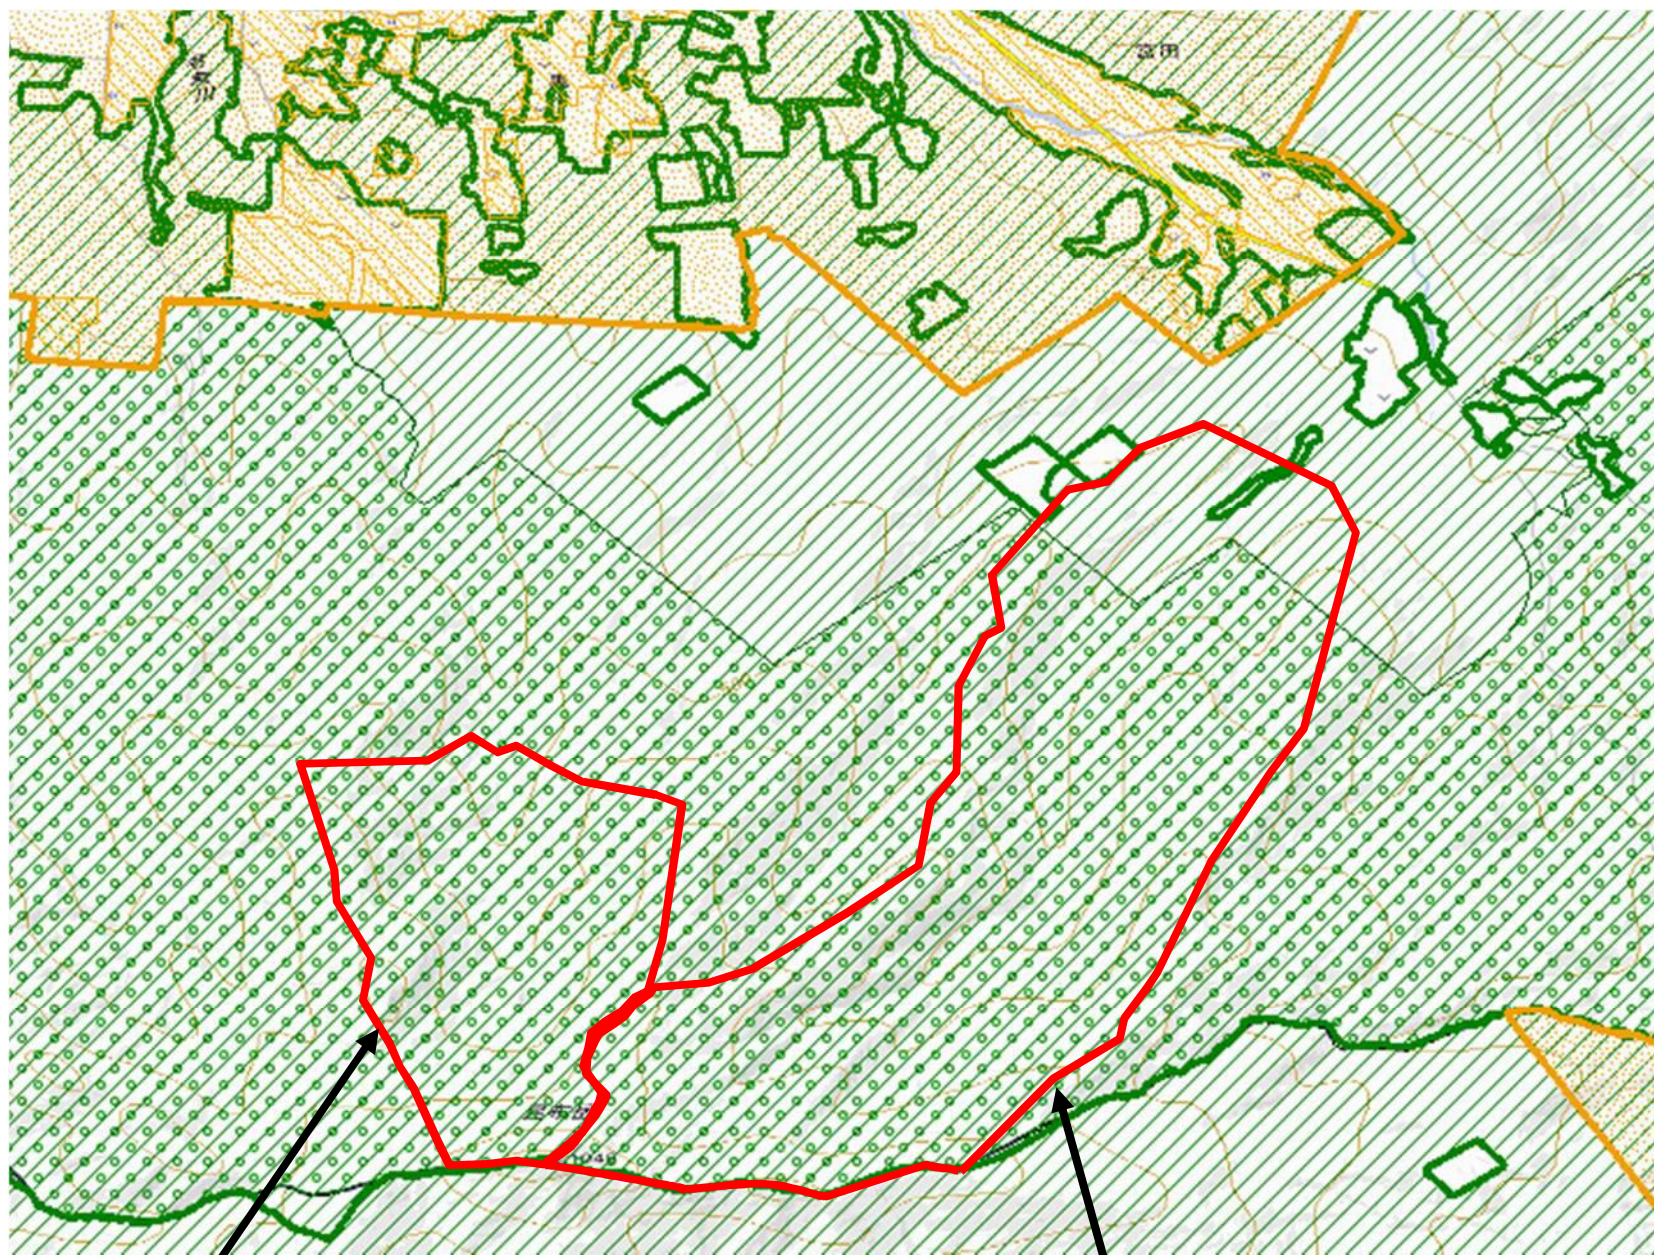

# 20・21： 二セコ町宮田（小花井）地区・福井地区

- 水資源保全地域
- 都市地域
- 市街化区域
- 市街化調整区域
- その他の用途地域
- 農業地域
- 農用地区域
- 森林地域
- 国有林
- 地域森林計画対象民有林
- 保安林
- 自然公園地域
- 特別地域
- 特別保護地区
- 自然保全地域
- 原生自然環境保全地域
- 特別地区

二セコ町福井地区水資源保全地域

二セコ町宮田（小花井）地区水資源保全地域