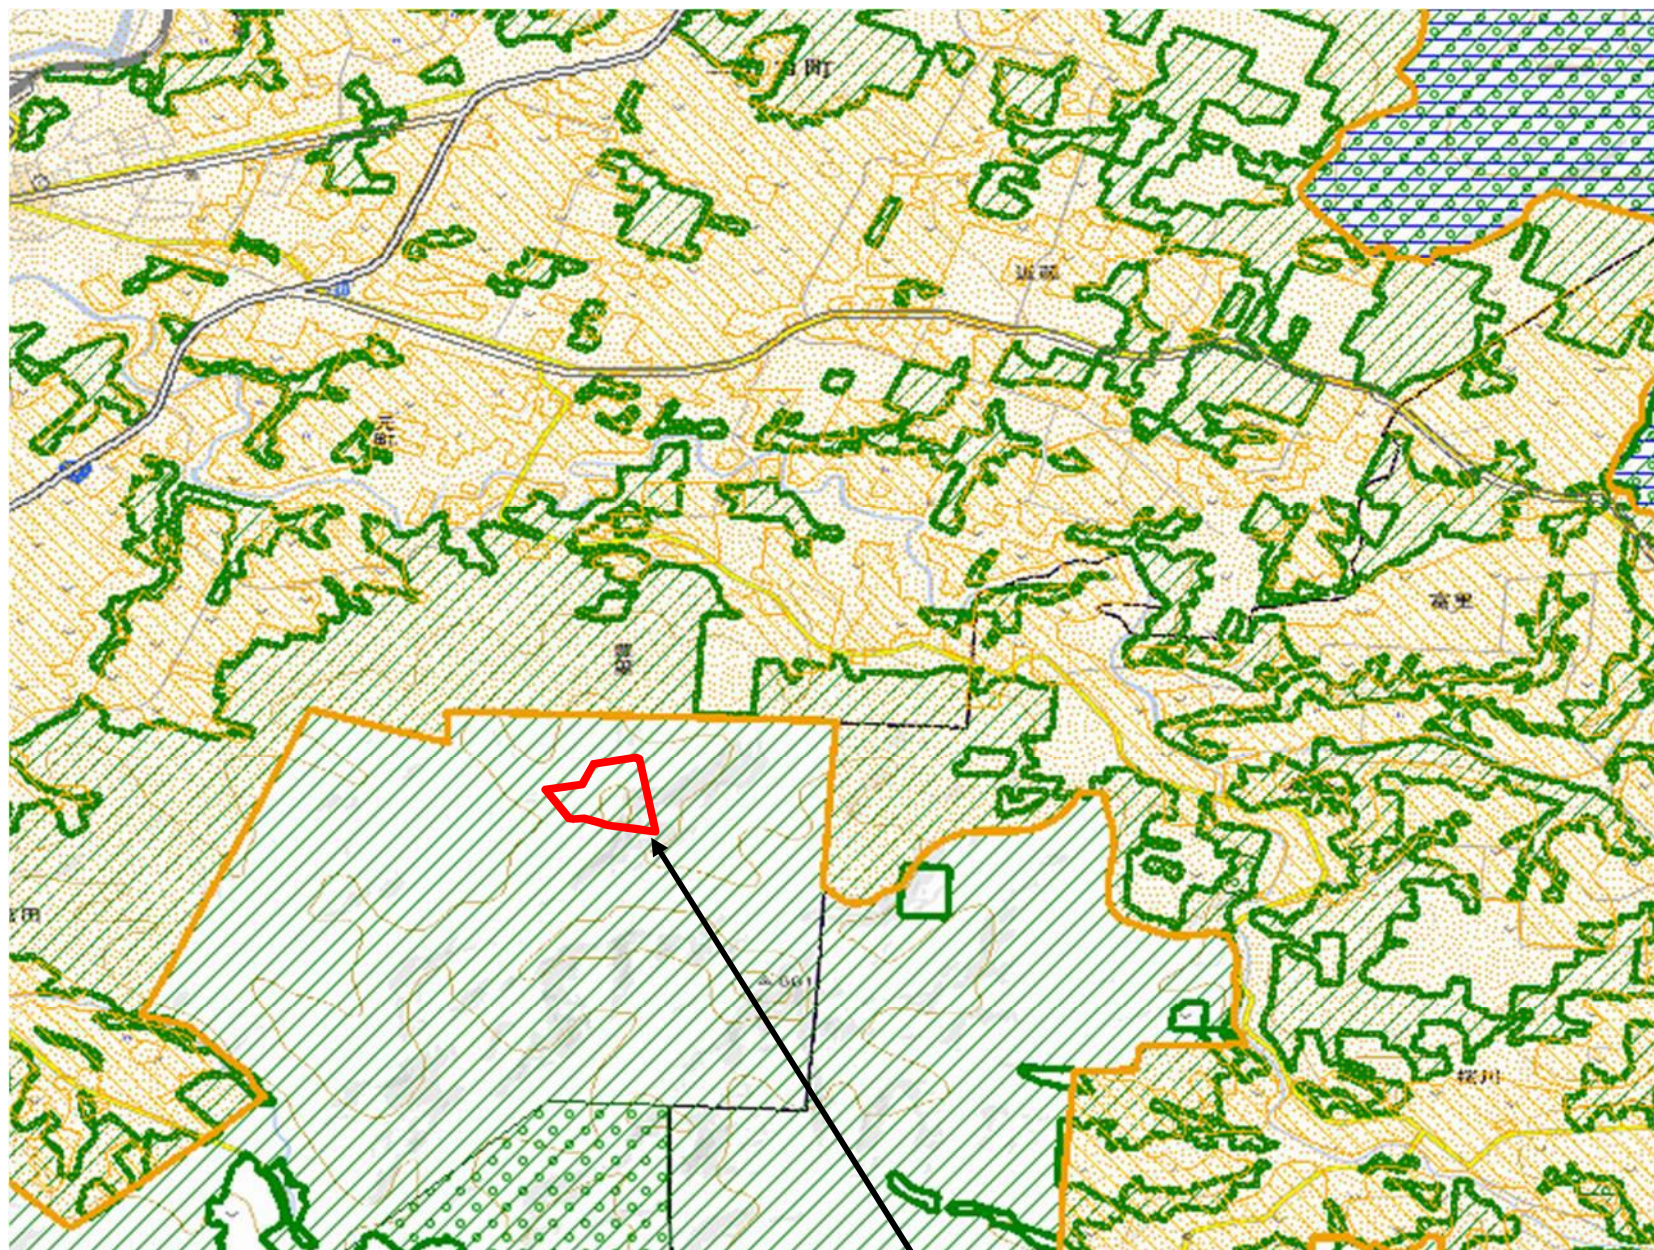

# 19: 二セコ町宮田（里見）地区

- 水資源保全地域
- 拡大(面)
- 縮小(面)
- 都市地域
- 市街化区域
- 市街化調整区域
- その他の用途地域
- 農業地域
- 農用地区域
- 森林地域
- 国有林
- 地域森林計画対象民有林
- 保安林
- 自然公園地域
- 特別地域
- 特別保護地区
- 自然保全地域
- 原生自然環境保全地域
- 特別地区

二セコ町宮田（里見）地区水資源保全地域