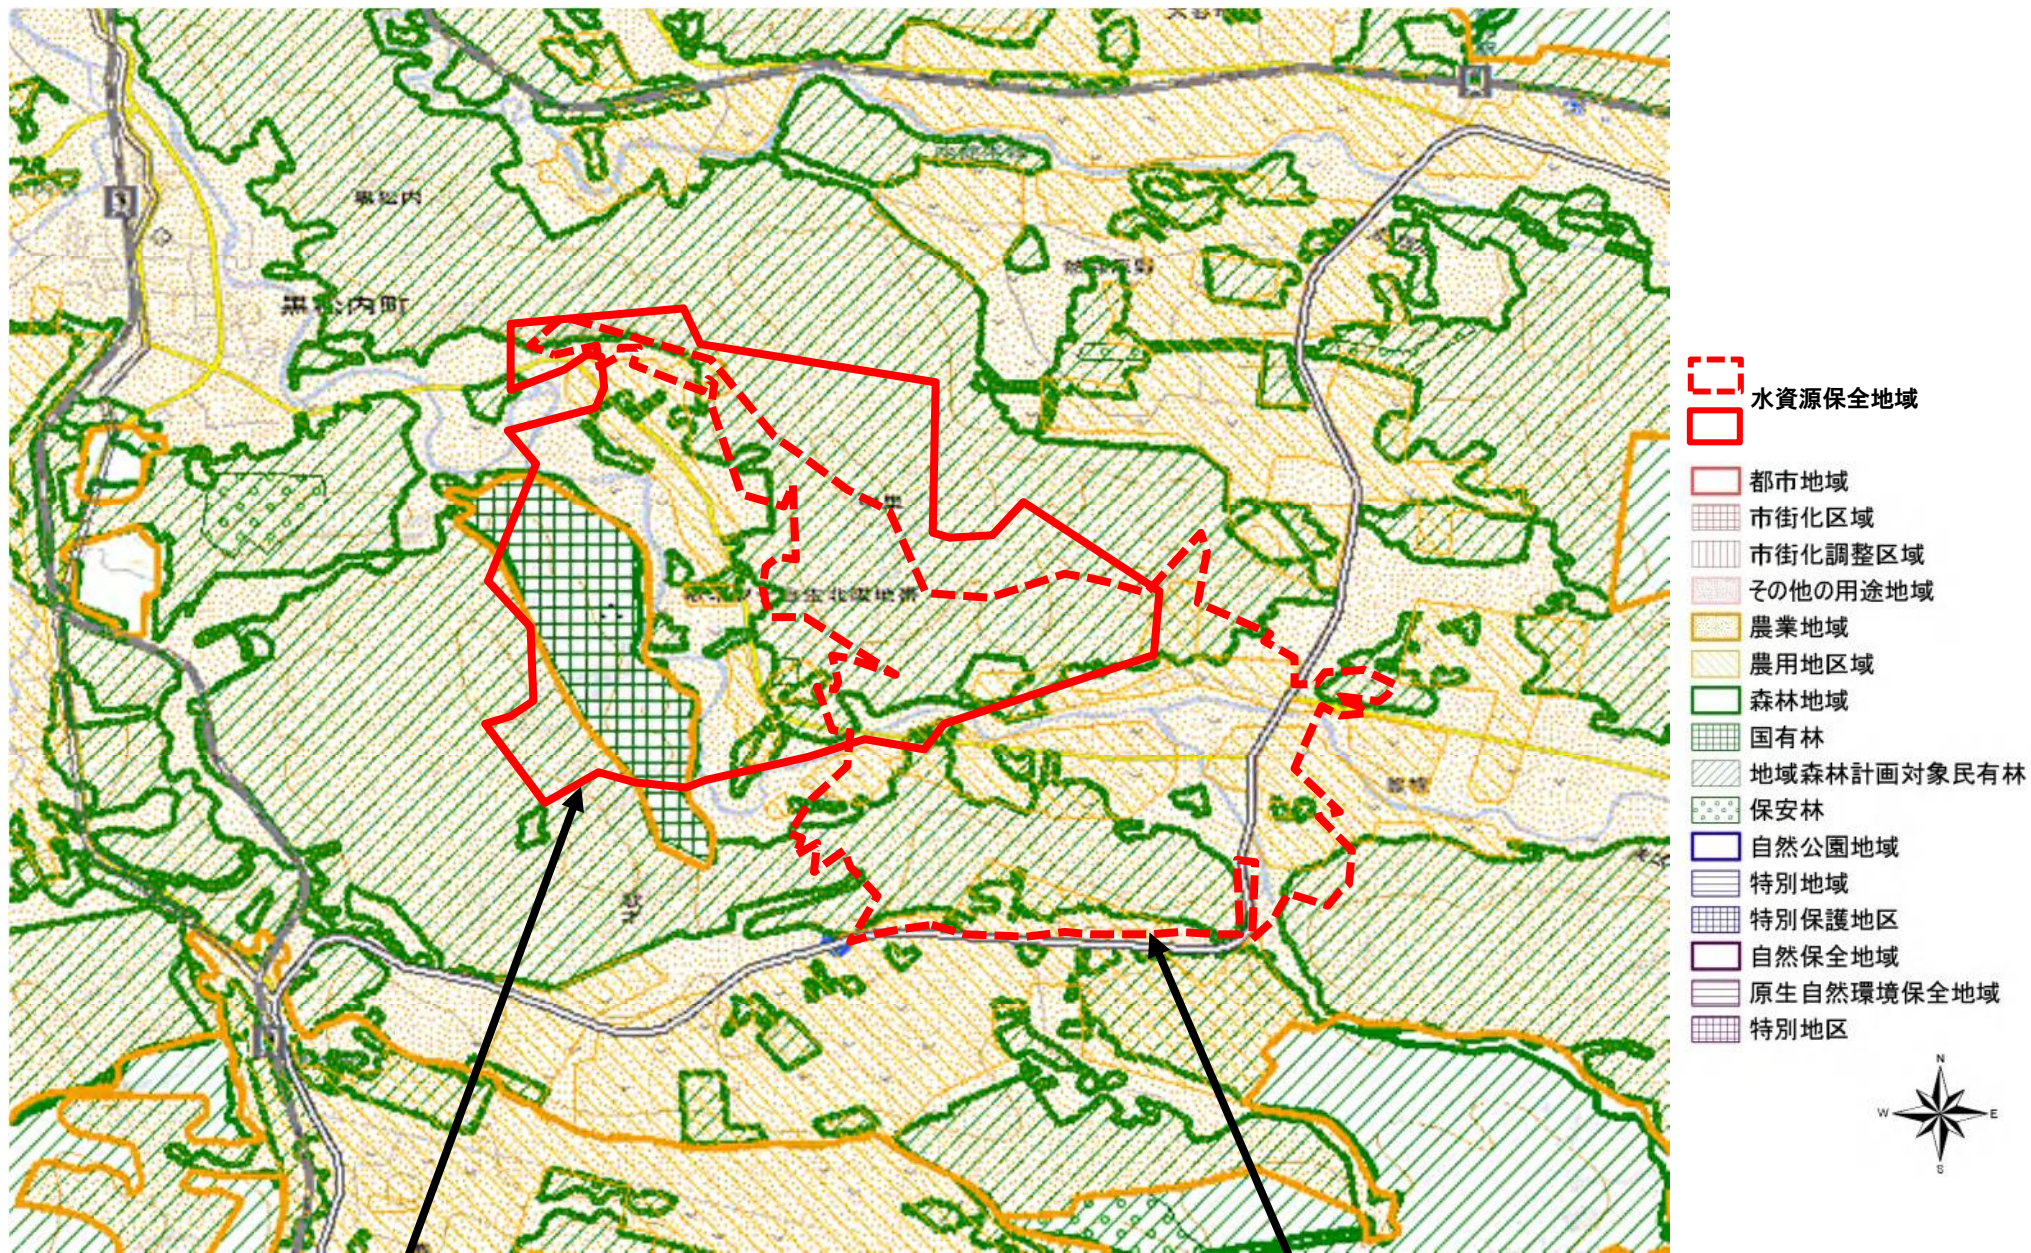

14・67： 黒松内町豊幌第2地区・中里地区

黒松内町中里地区水資源保全地域

黒松内町豊幌第2地区水資源保全地域（破線）