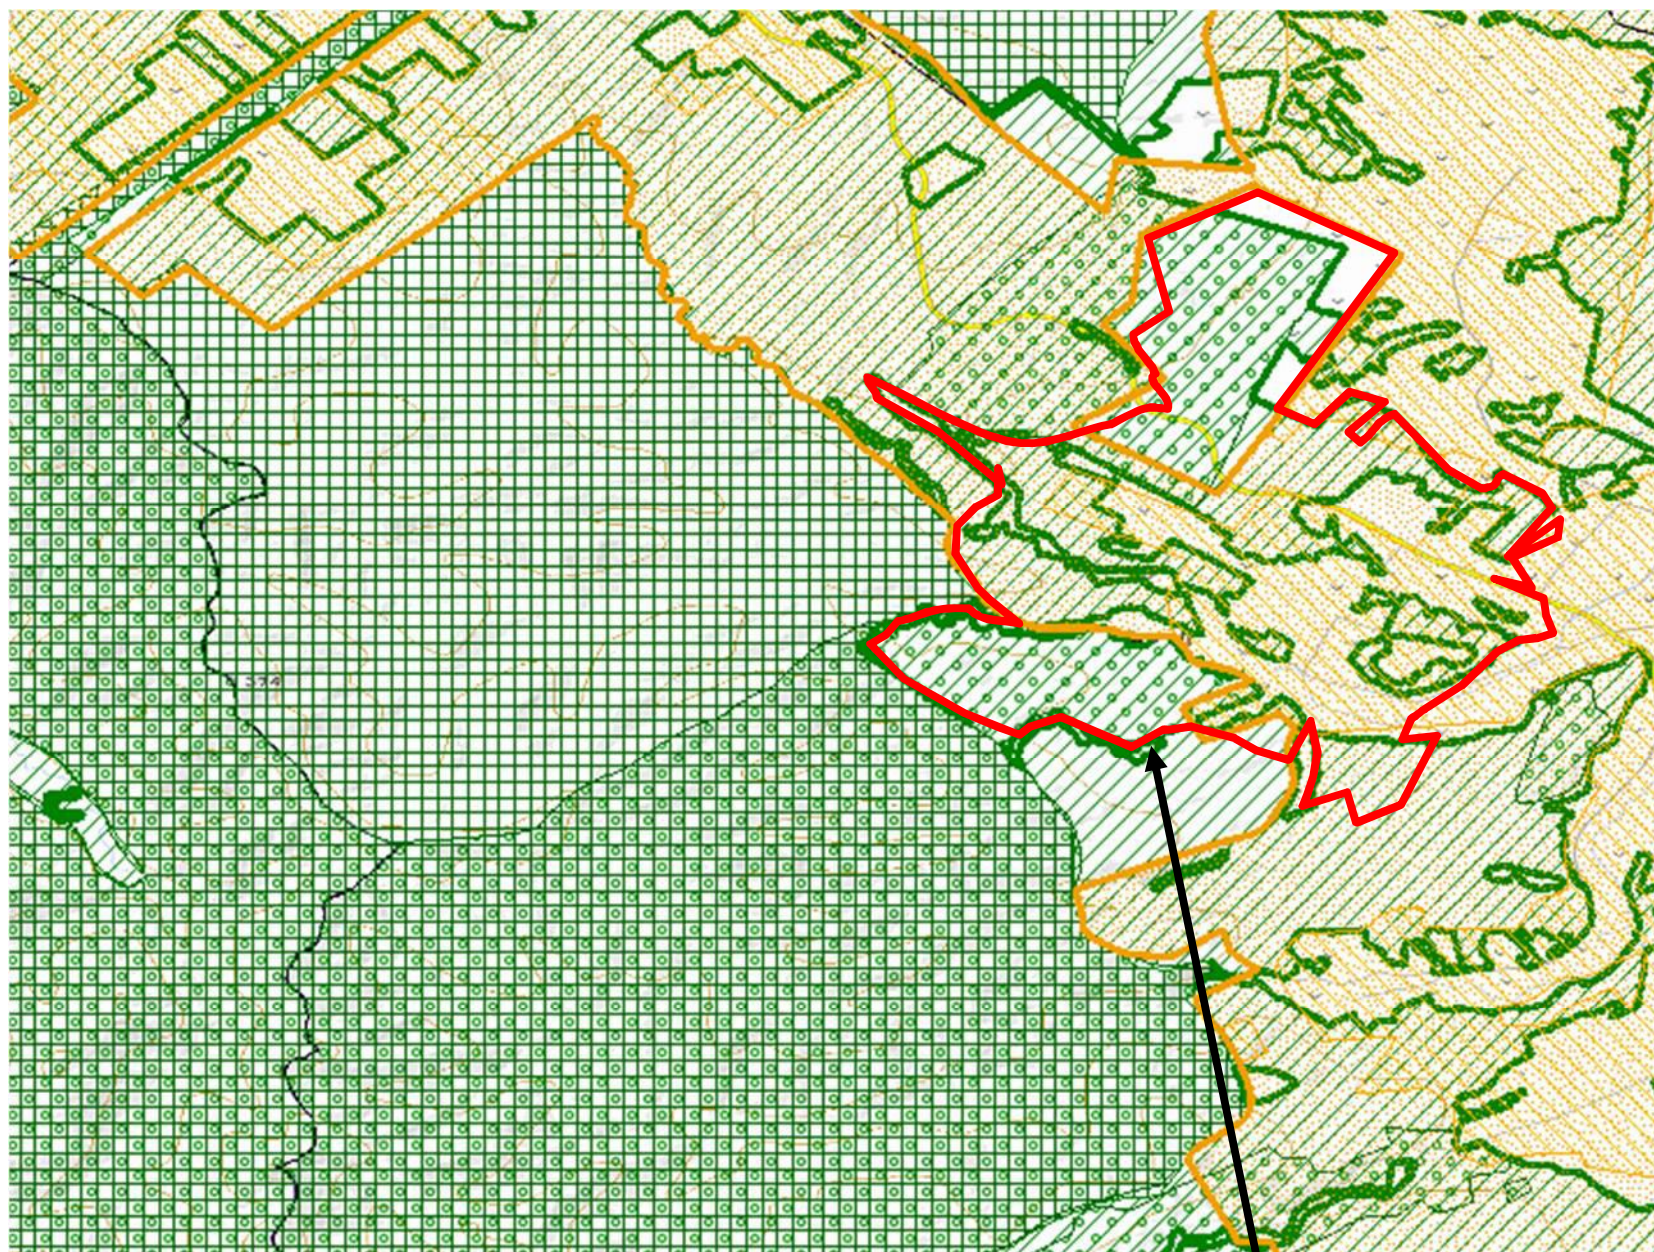

# 13 : 黒松内町中ノ川地区

- 水資源保全地域
- 都市地域
- 市街化区域
- 市街化調整区域
- その他の用途地域
- 農業地域
- 農用地区域
- 森林地域
- 国有林
- 地域森林計画対象民有林
- 保安林
- 自然公園地域
- 特別地域
- 特別保護地区
- 自然保全地域
- 原生自然環境保全地域
- 特別地区

黒松内町中ノ川地区水資源保全地域