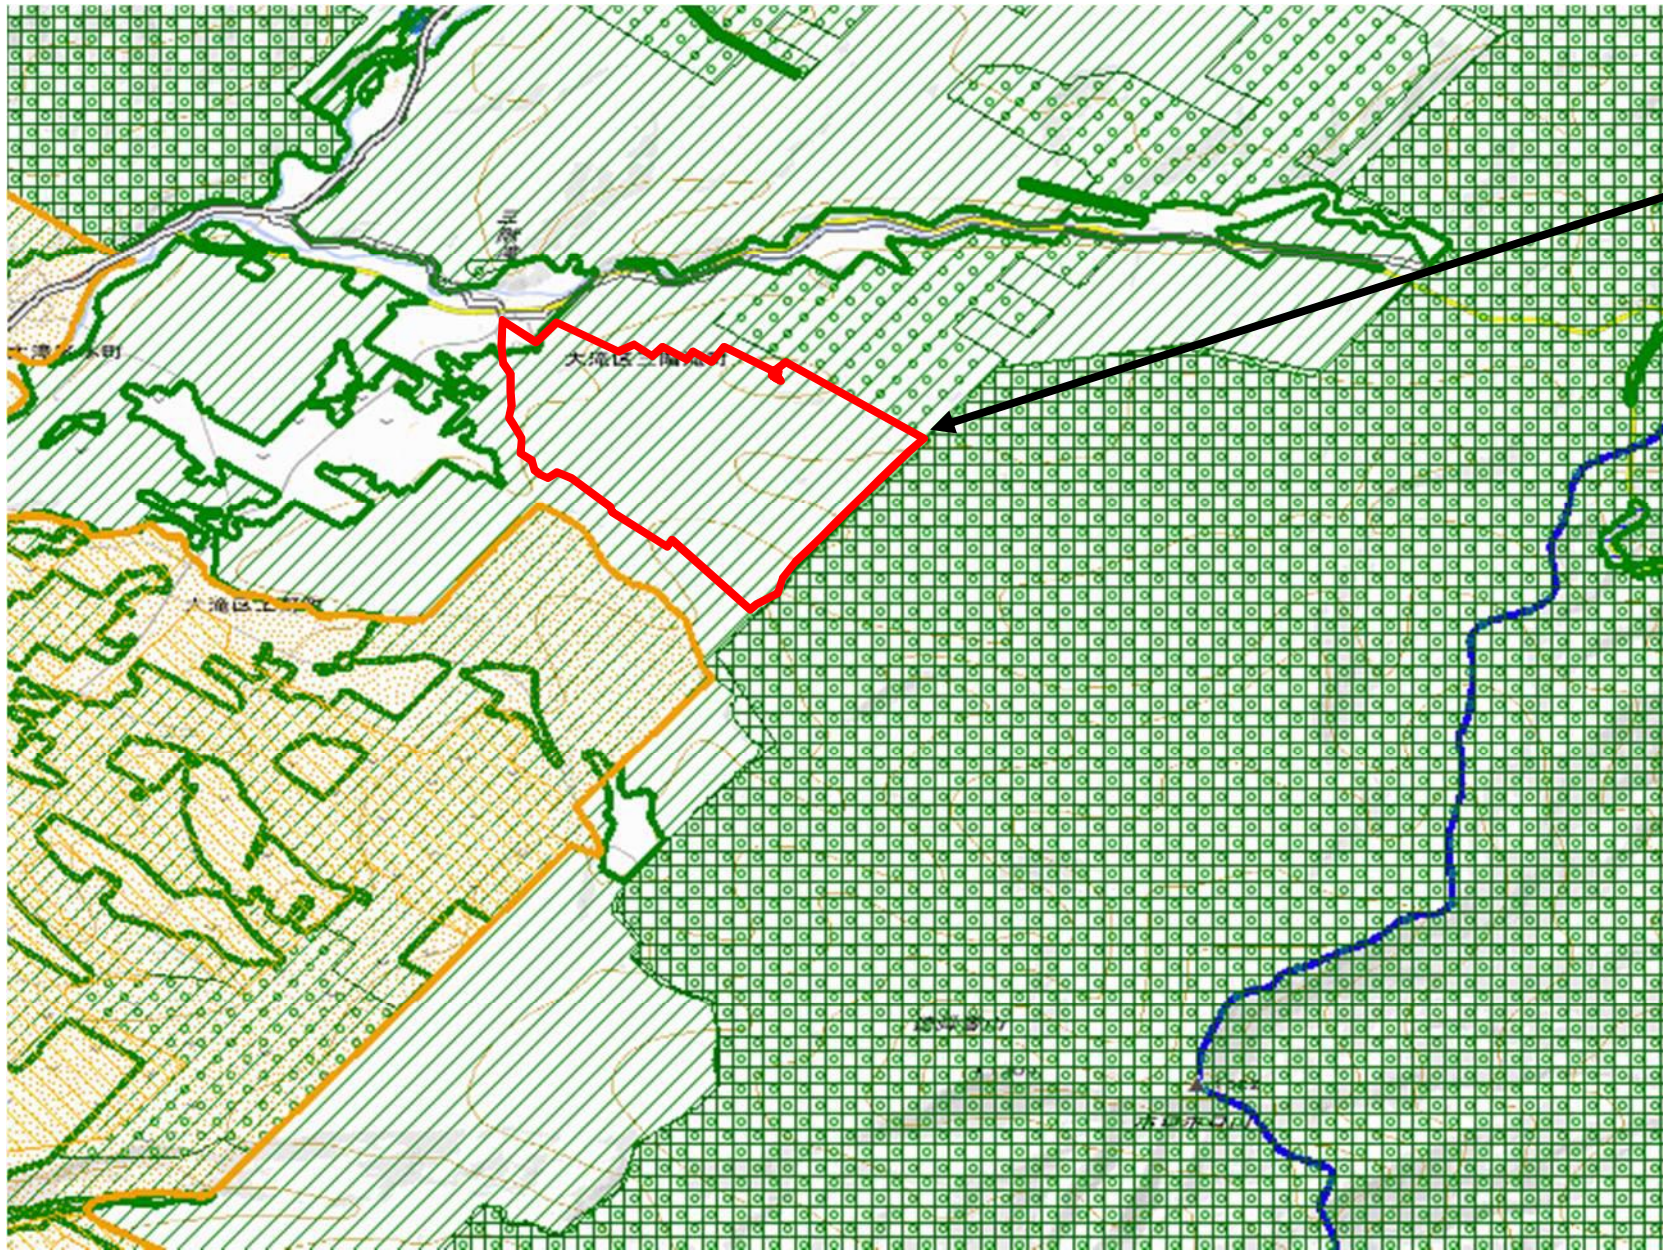

79 : 伊達市大滝三階滝地区

伊達市大滝三階滝地区
水資源保全地域

- 水資源保全地域
- 都市地域
- 市街化区域
- 市街化調整区域
- その他の用途地域
- 農業地域
- 農用地区域
- 森林地域
- 国有林
- 地域森林計画対象民有林
- 保安林
- 自然公園地域
- 特別地域
- 特別保護地区
- 自然保全地域
- 原生自然環境保全地域
- 特別地区