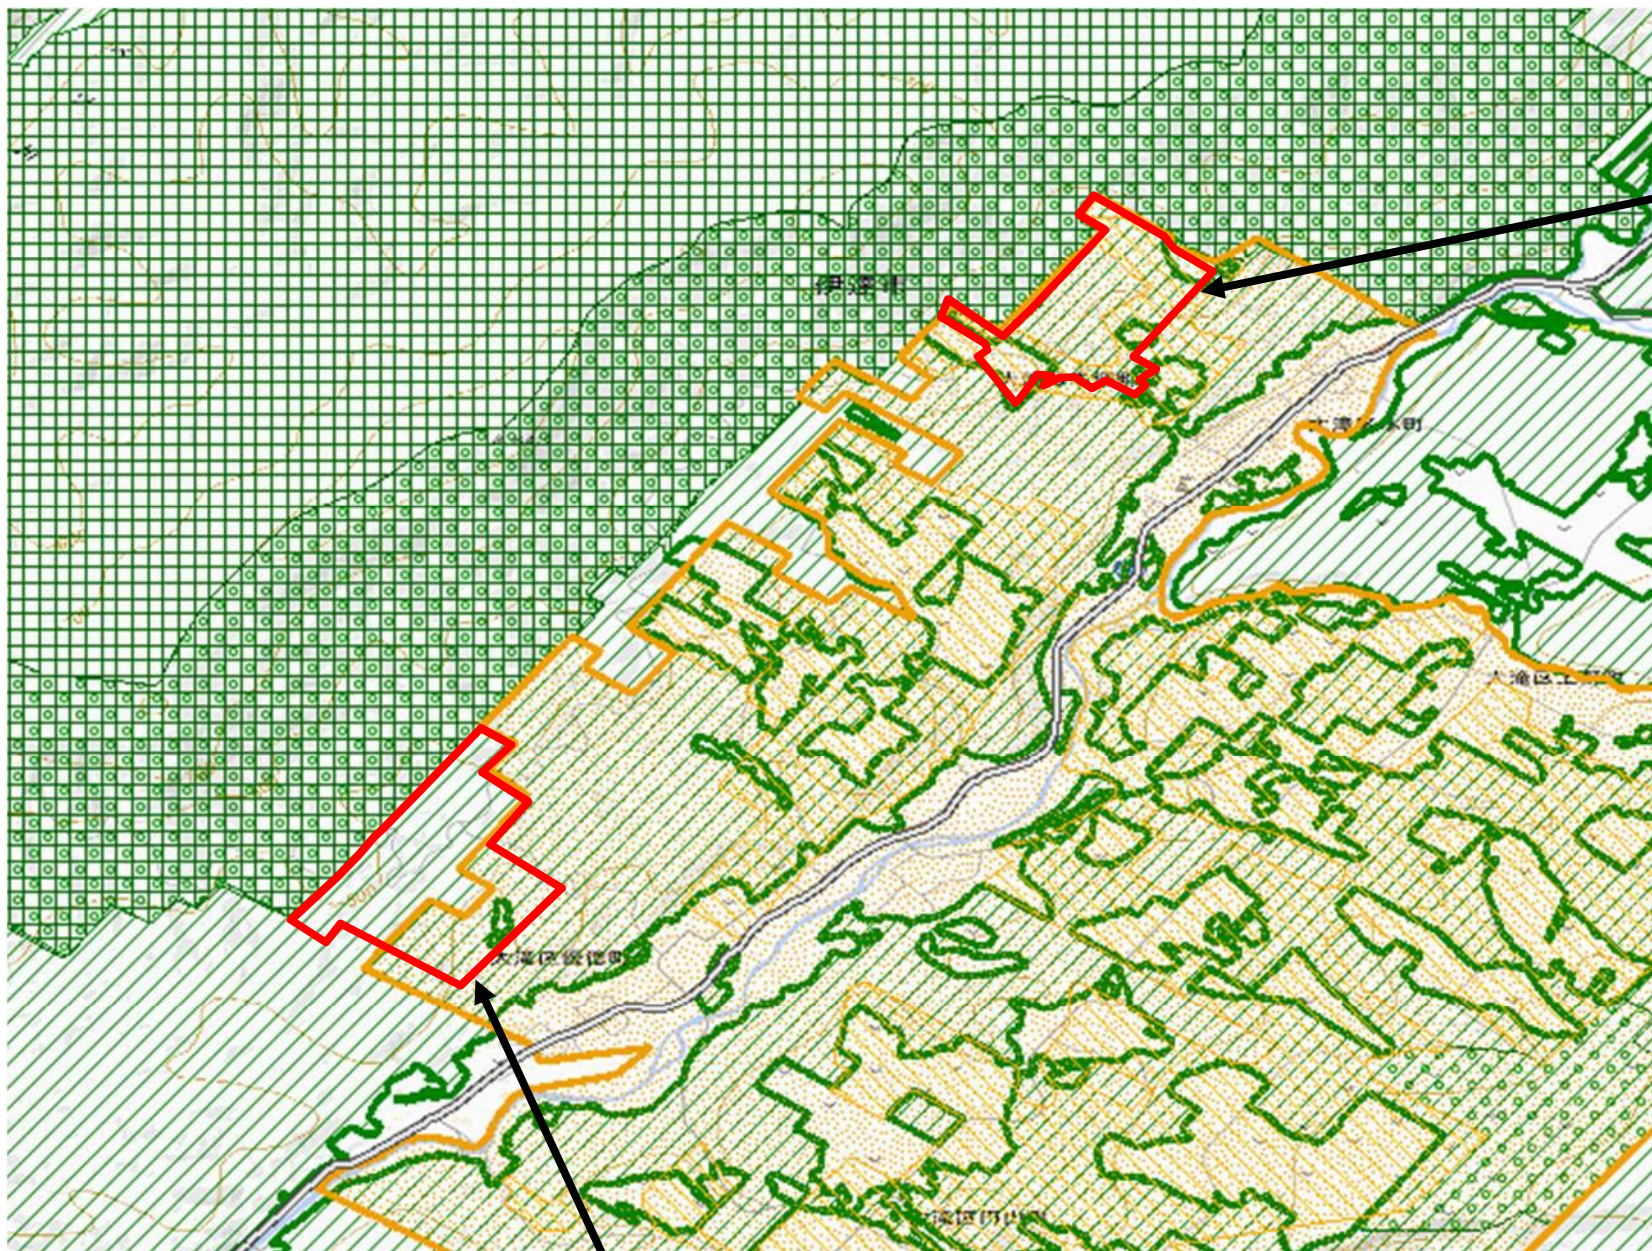

# 77・78 : 伊達市大滝優徳地区・大滝本町地区

伊達市大滝本町地区  
水資源保全地域

- 水資源保全地域
- 都市地域
- 市街化区域
- 市街化調整区域
- その他の用途地域
- 農業地域
- 農用地区域
- 森林地域
- 国有林
- 地域森林計画対象民有林
- 保安林
- 自然公園地域
- 特別地域
- 特別保護地区
- 自然保全地域
- 原生自然環境保全地域
- 特別地区

伊達市大滝優徳地区水資源保全地域