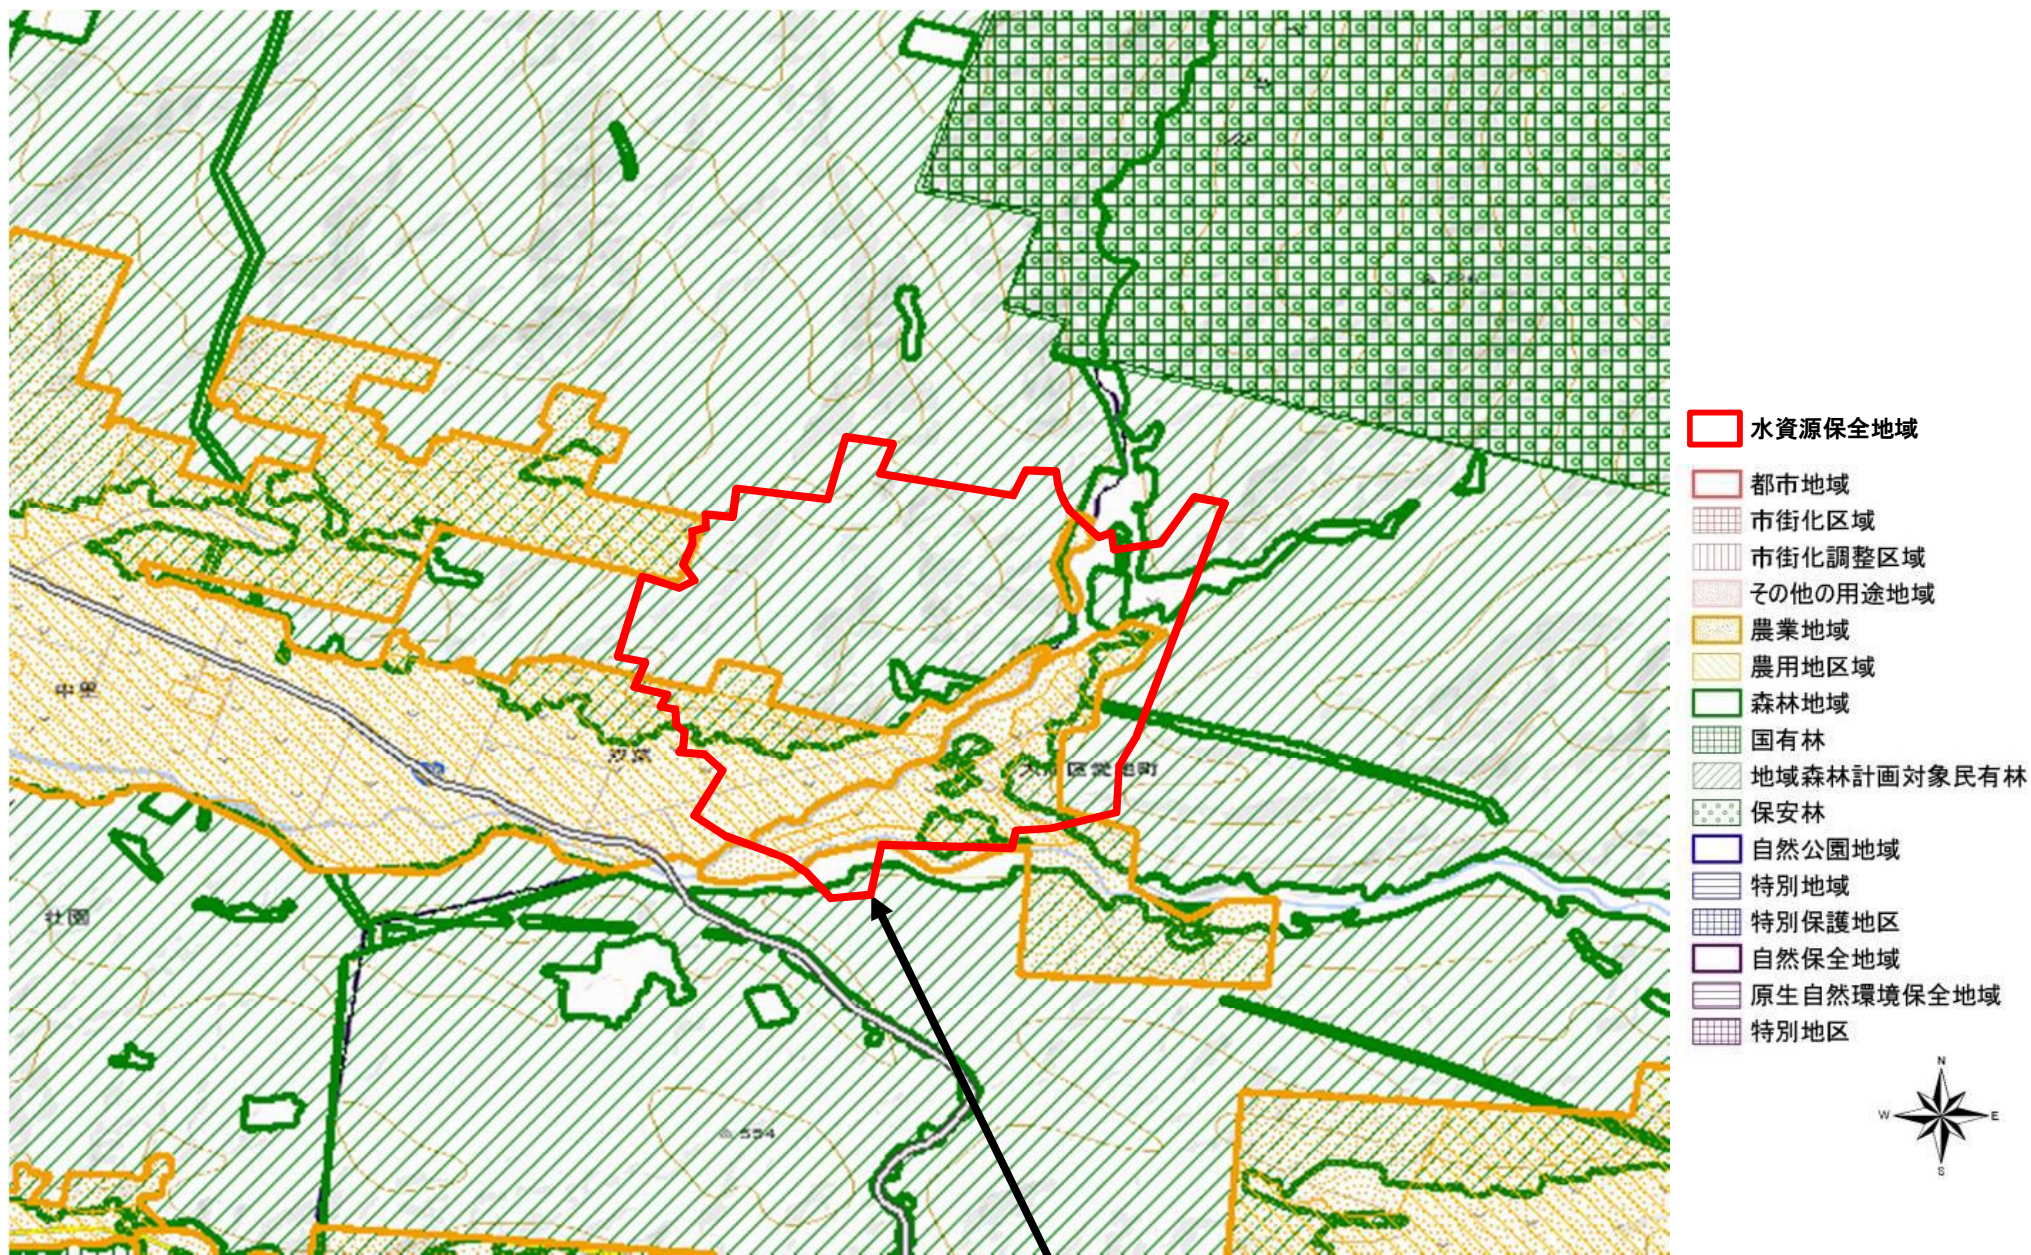

74 : 喜茂別町双葉地区・伊達市大滝愛地地区

喜茂別町双葉地区・伊達市大滝愛地地区水資源保全地域