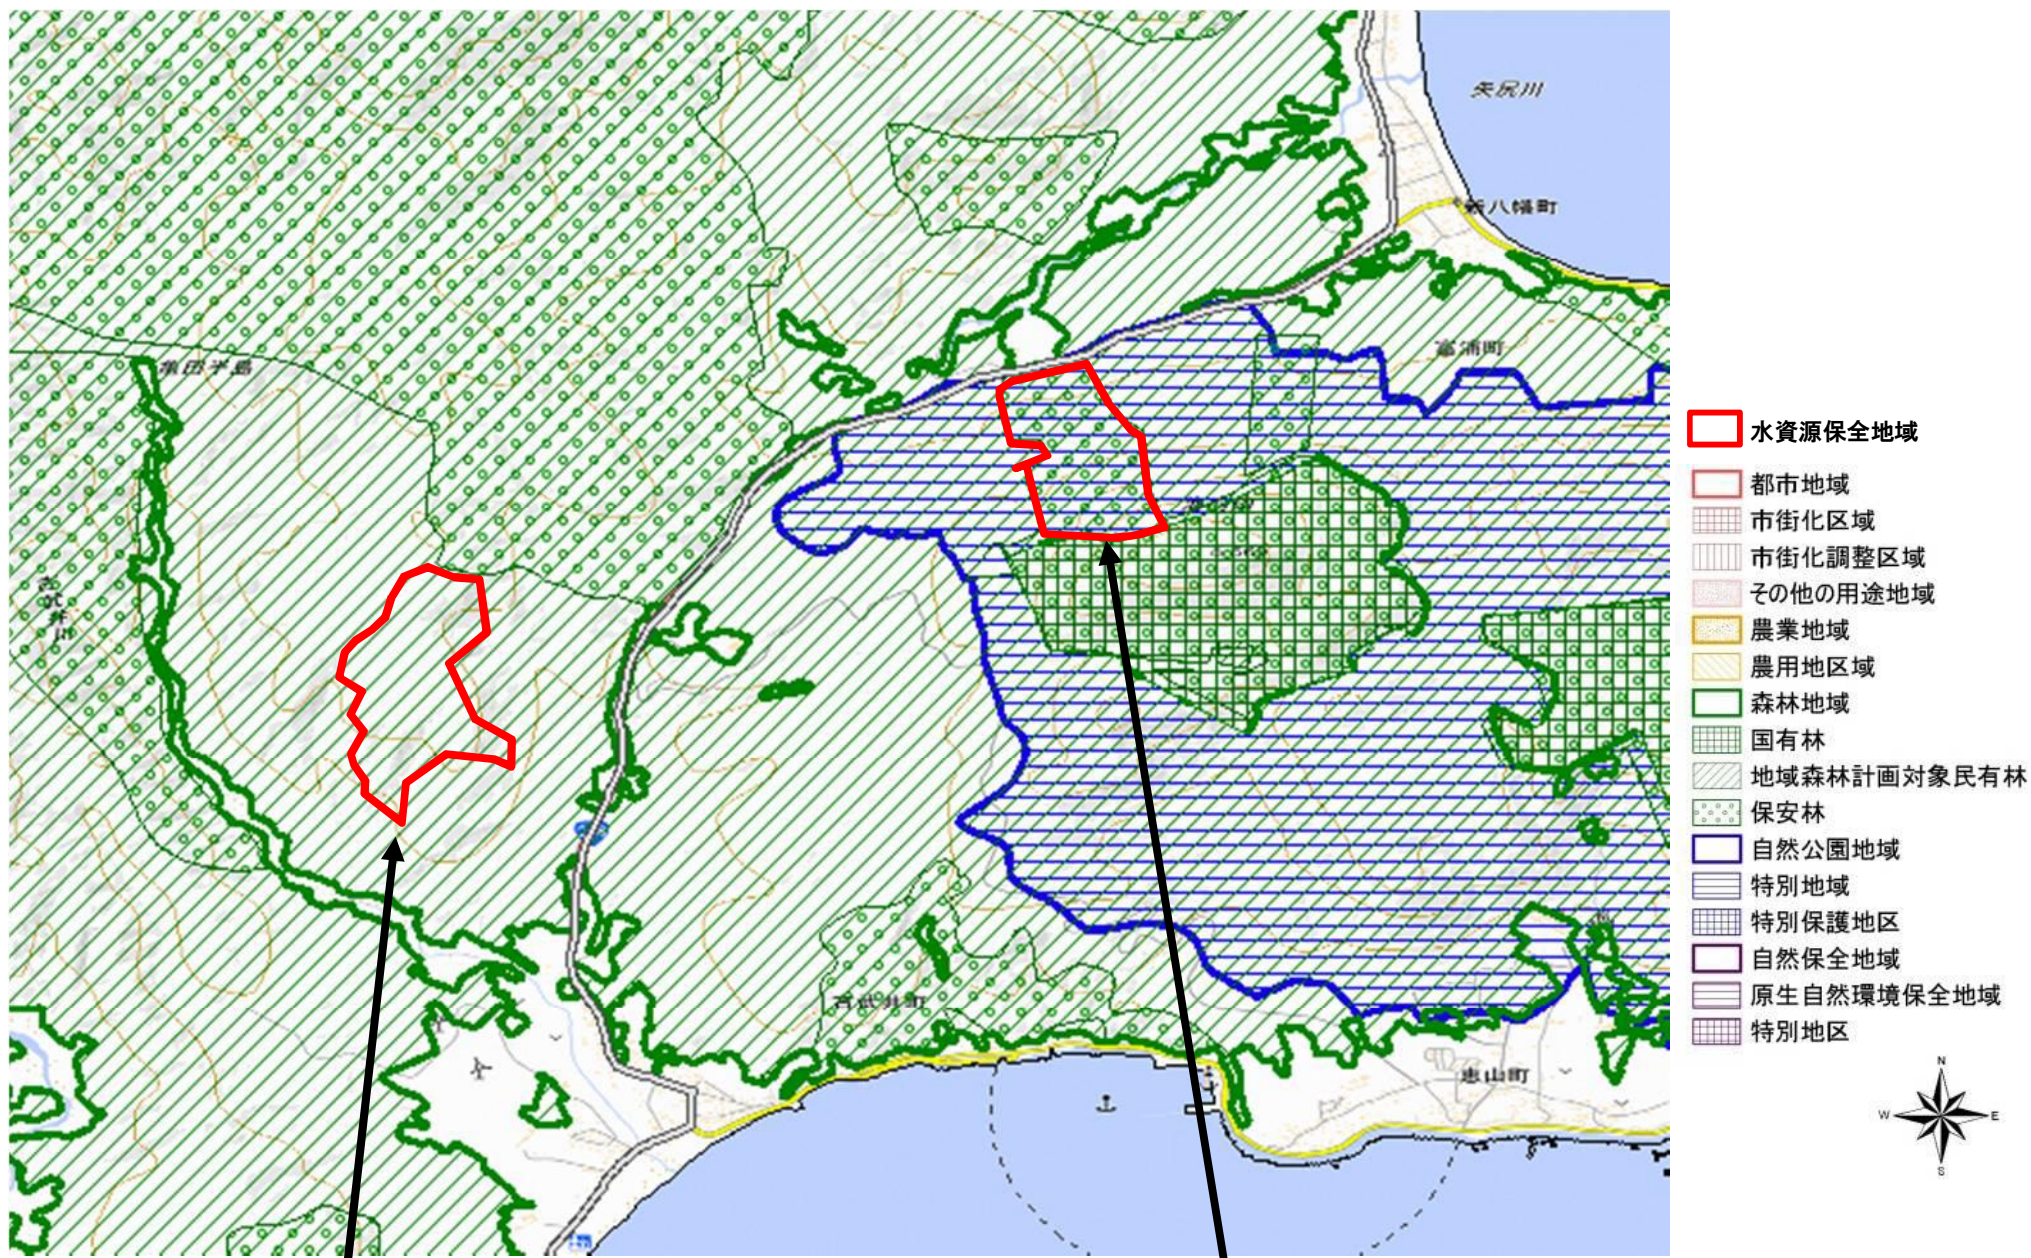

141・142： 函館市日ノ浜地区・榎法華地区

函館市日ノ浜地区水資源保全地域

函館市榎法華地区水資源保全地域