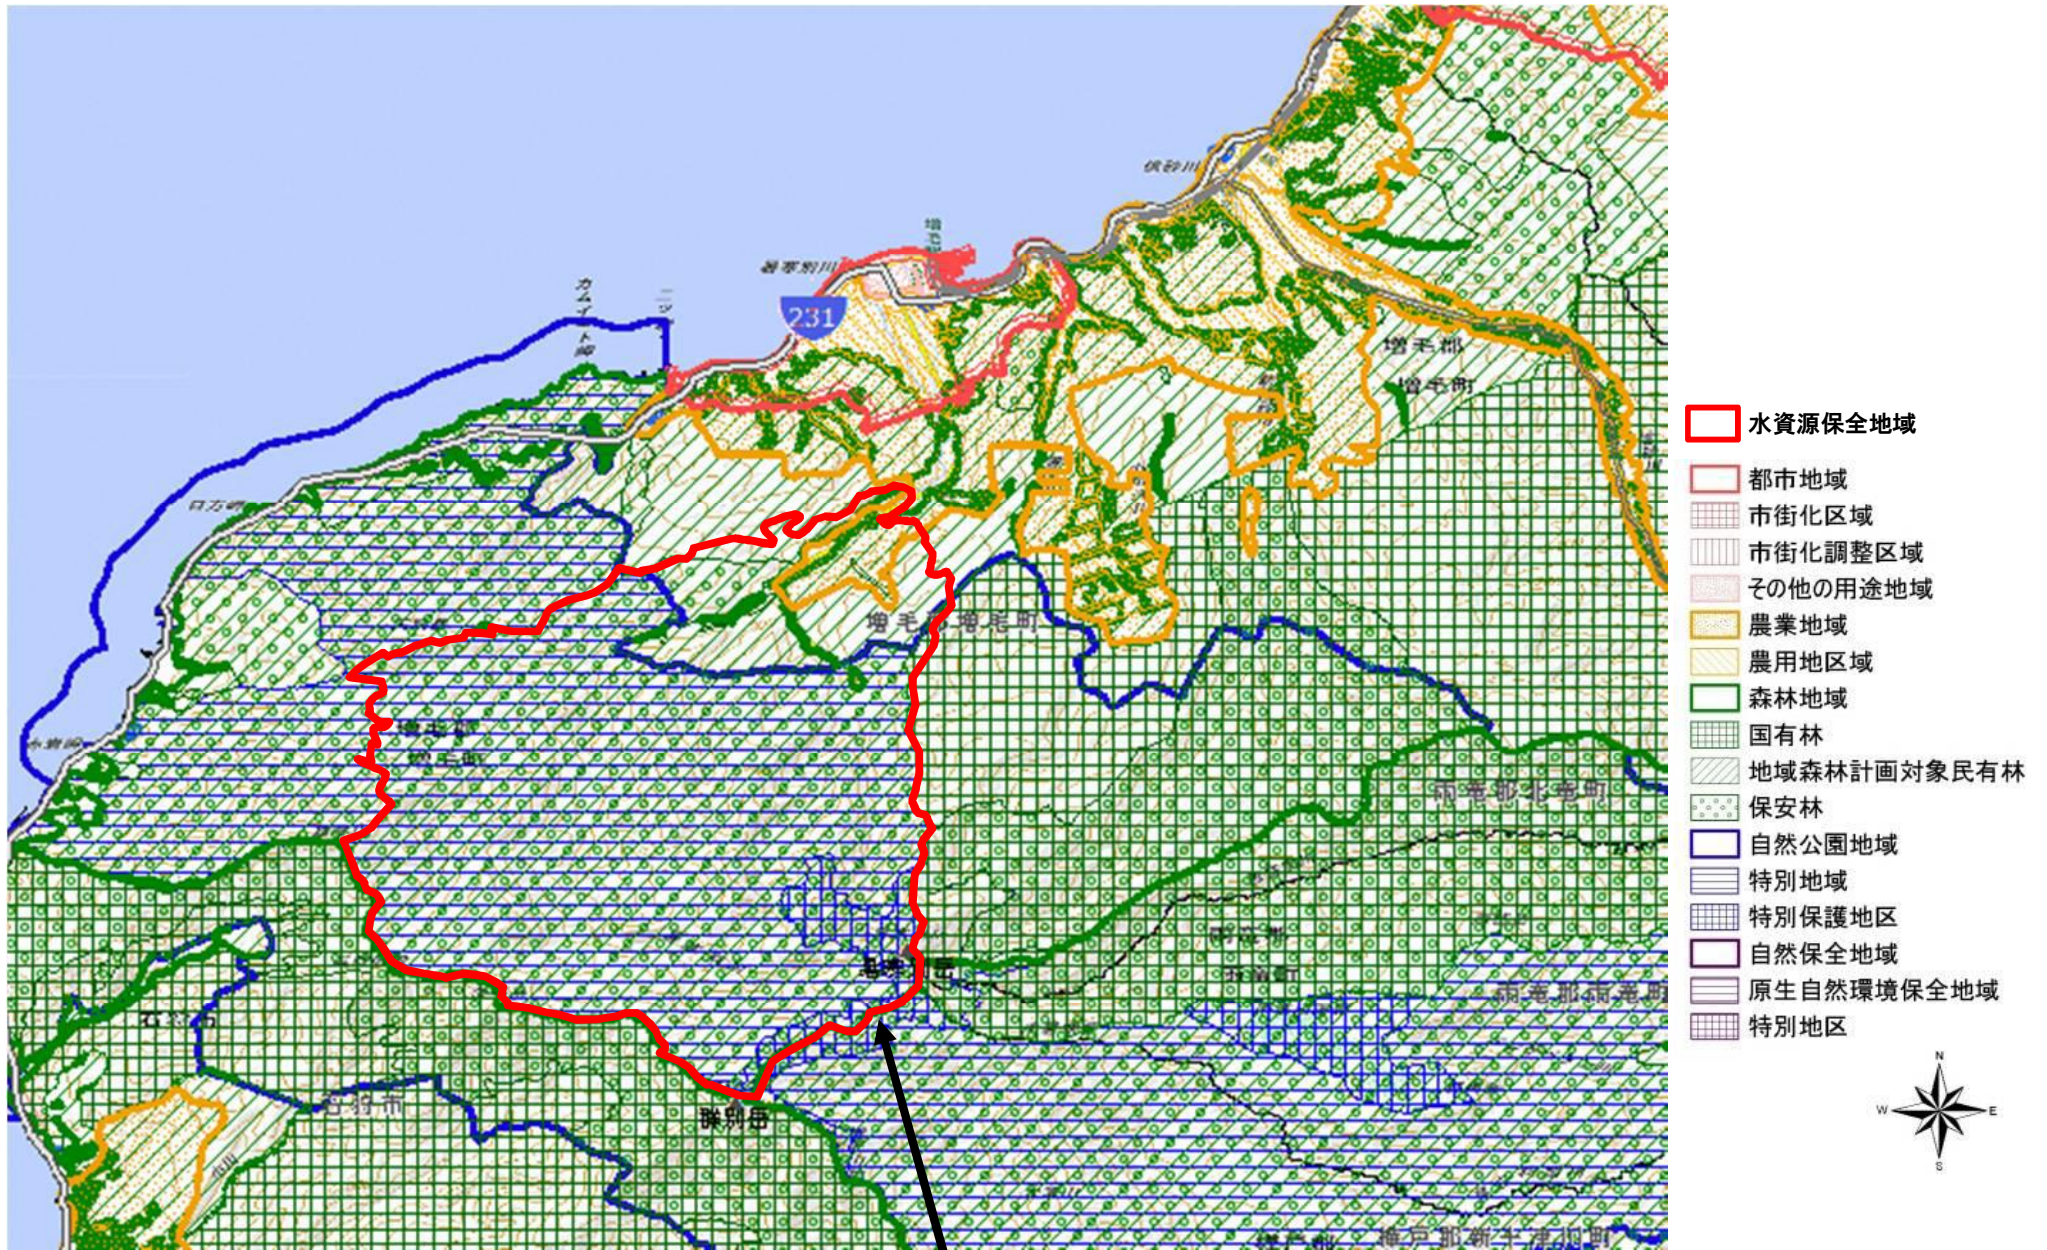

98 : 増毛町暑寒沢地区 (1 : 200,000)

増毛町暑寒沢地区水資源保全地域