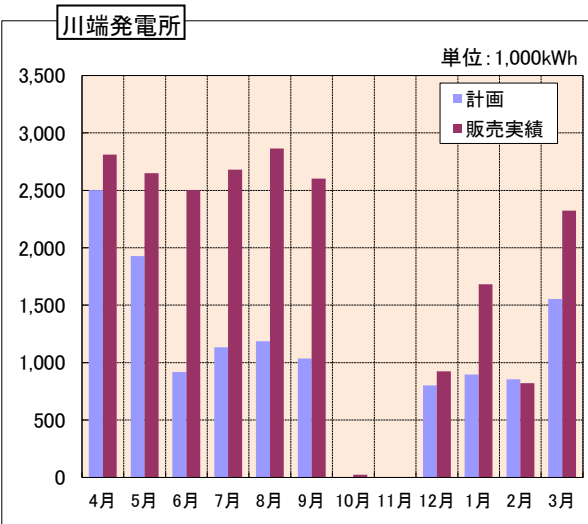

3 令和4年度販売電力量の状況

(1) 発電所総計

(2) 各発電所実績

清水沢発電所

滝下発電所

シューパロ発電所

滝の上発電所

沼の沢取水堰発電所