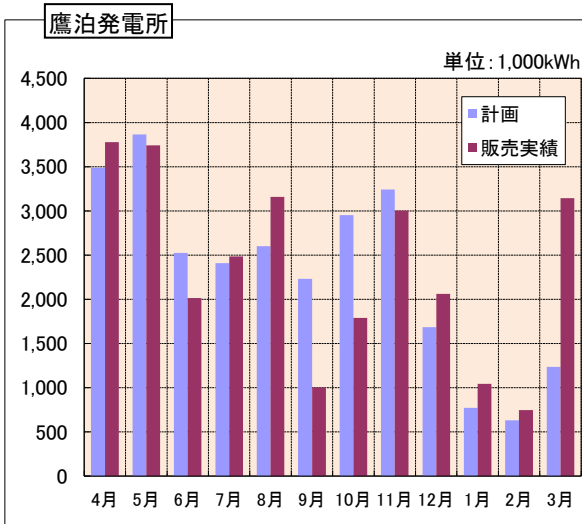

3 令和4年度販売電力量の状況

(1) 発電所総計

(2) 各発電所実績

清水沢発電所

滝下発電所

シューパロ発電所

滝の上発電所

沼の沢取水堰発電所