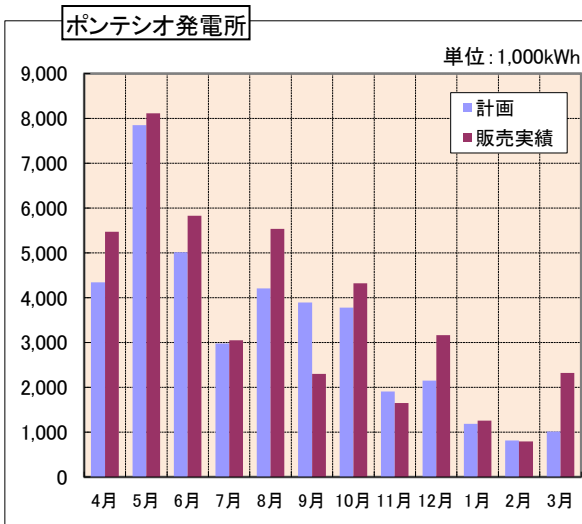

3 令和4年度販売電力量の状況

(1) 発電所総計

(2) 各発電所実績

清水沢発電所

滝下発電所

シューパロ発電所

滝の上発電所

沼の沢取水堰発電所