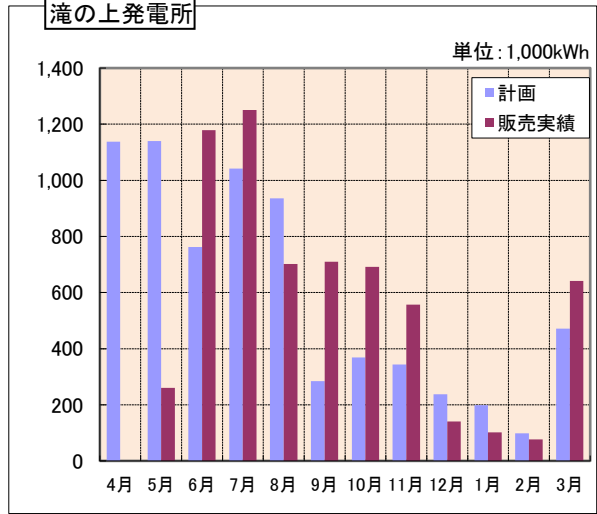

3 令和4年度販売電力量の状況

(1) 発電所総計

(2) 各発電所実績

清水沢発電所

滝下発電所

シューパロ発電所

滝の上発電所

沼の沢取水堰発電所