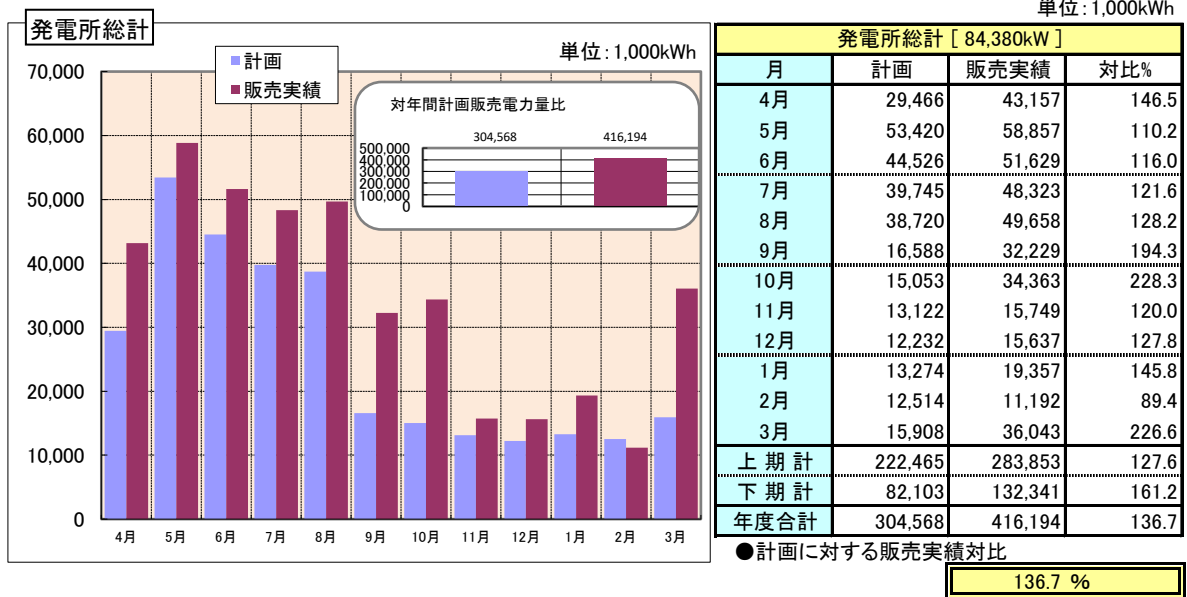

3 令和4年度販売電力量の状況

(1) 発電所総計

(2) 各発電所実績

清水沢発電所

滝下発電所

シューパロ発電所

滝の上発電所

沼の沢取水堰発電所