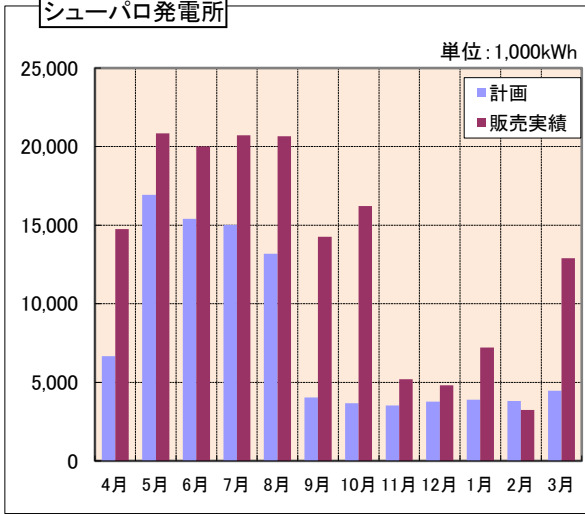

3 令和4年度販売電力量の状況

(1) 発電所総計

(2) 各発電所実績

清水沢発電所

滝下発電所

シューパロ発電所

滝の上発電所

沼の沢取水堰発電所