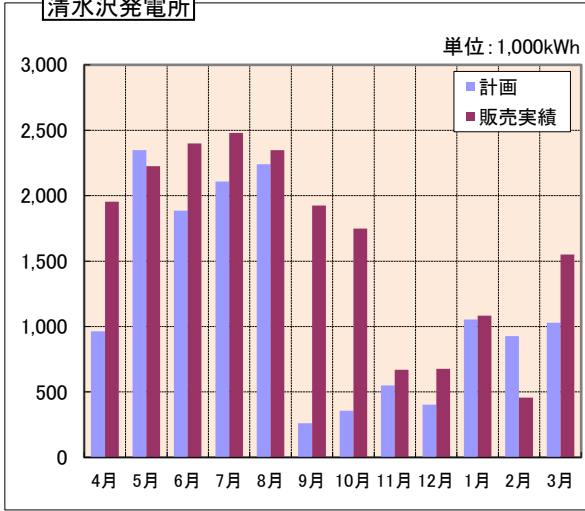

3 令和4年度販売電力量の状況

(1) 発電所総計

(2) 各発電所実績

清水沢発電所

滝下発電所

シューパロ発電所

滝の上発電所

沼の沢取水堰発電所