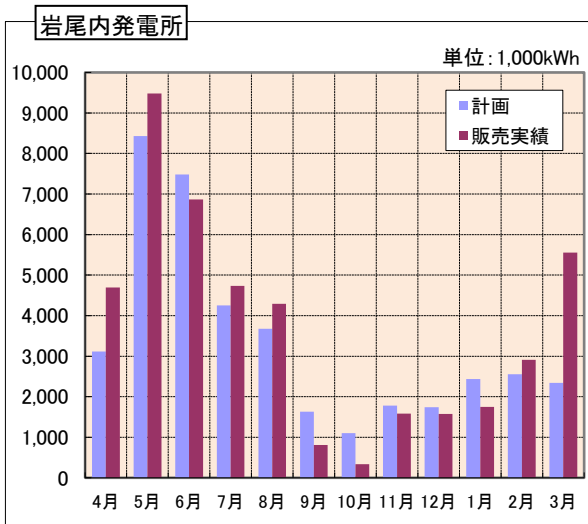

3 令和4年度販売電力量の状況

(1) 発電所総計

(2) 各発電所実績

清水沢発電所

滝下発電所

シューパロ発電所

滝の上発電所

沼の沢取水堰発電所