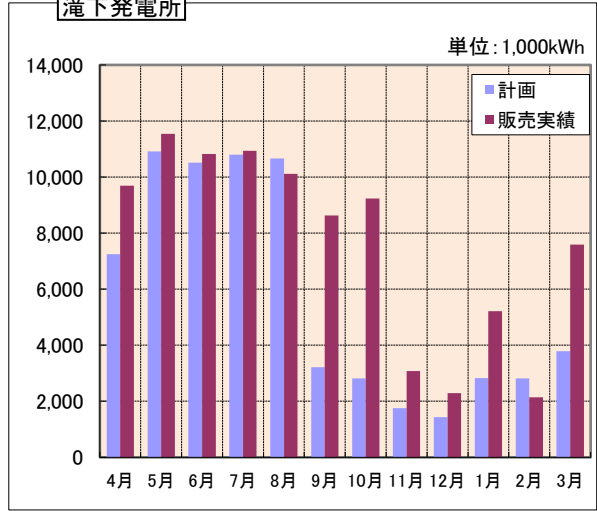

3 令和4年度販売電力量の状況

(1) 発電所総計

(2) 各発電所実績

清水沢発電所

滝下発電所

シューパロ発電所

滝の上発電所

沼の沢取水堰発電所