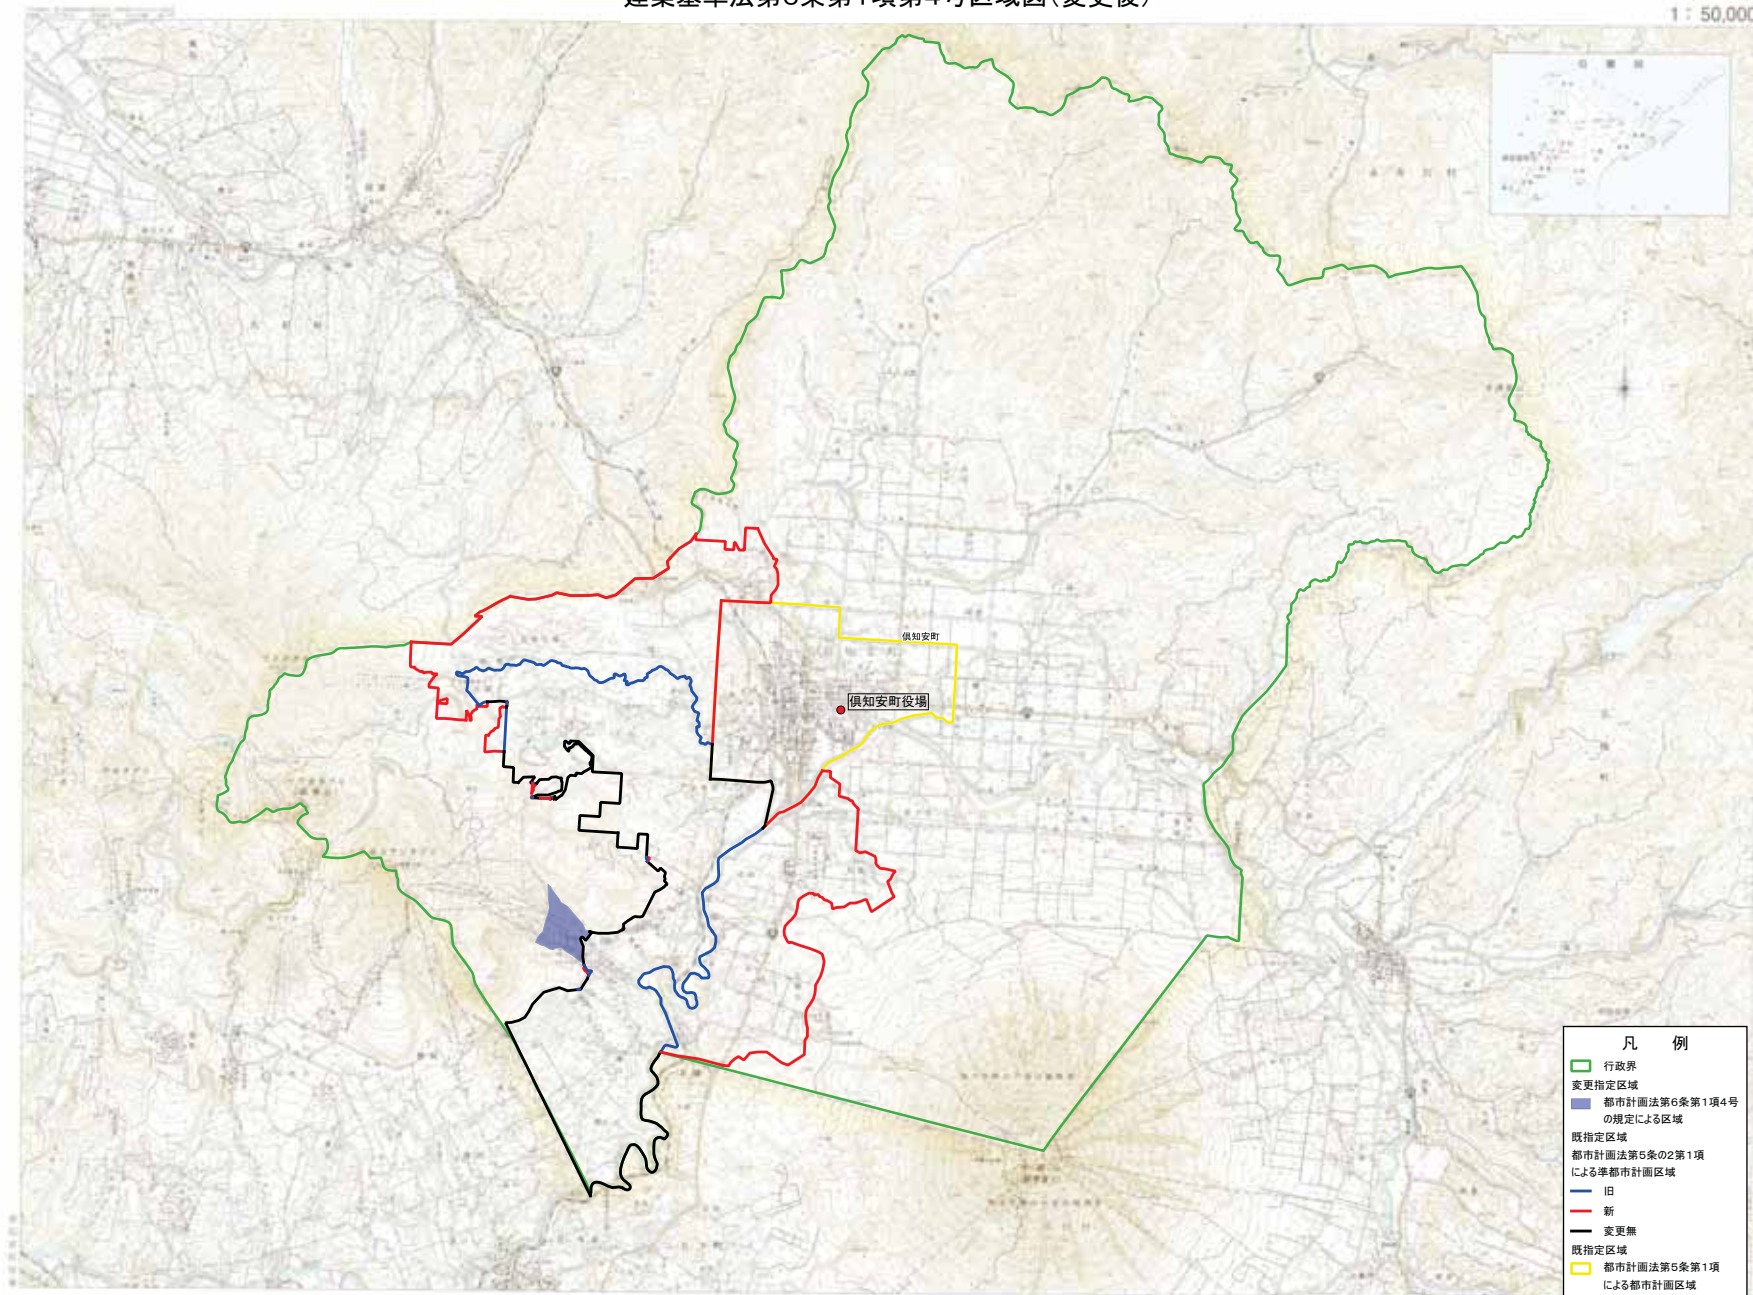

建築基準法第6条第1項第4号区域図(変更後)

1:50,000

方位

- 行政界
- 変更指定区域
- 都市計画法第6条第1項第4号の規定による区域
- 既指定区域
- 都市計画法第5条の2第1項による準都市計画区域
- 旧
- 新
- 変更無
- 既指定区域
- 都市計画法第5条第1項による都市計画区域

1. 凡例
2. 行政界
   - 変更指定区域
   - 都市計画法第6条第1項第4号の規定による区域
   - 既指定区域
   - 都市計画法第5条の2第1項による準都市計画区域
   - 旧
   - 新
   - 変更無
   - 既指定区域
   - 都市計画法第5条第1項による都市計画区域

1:50,000