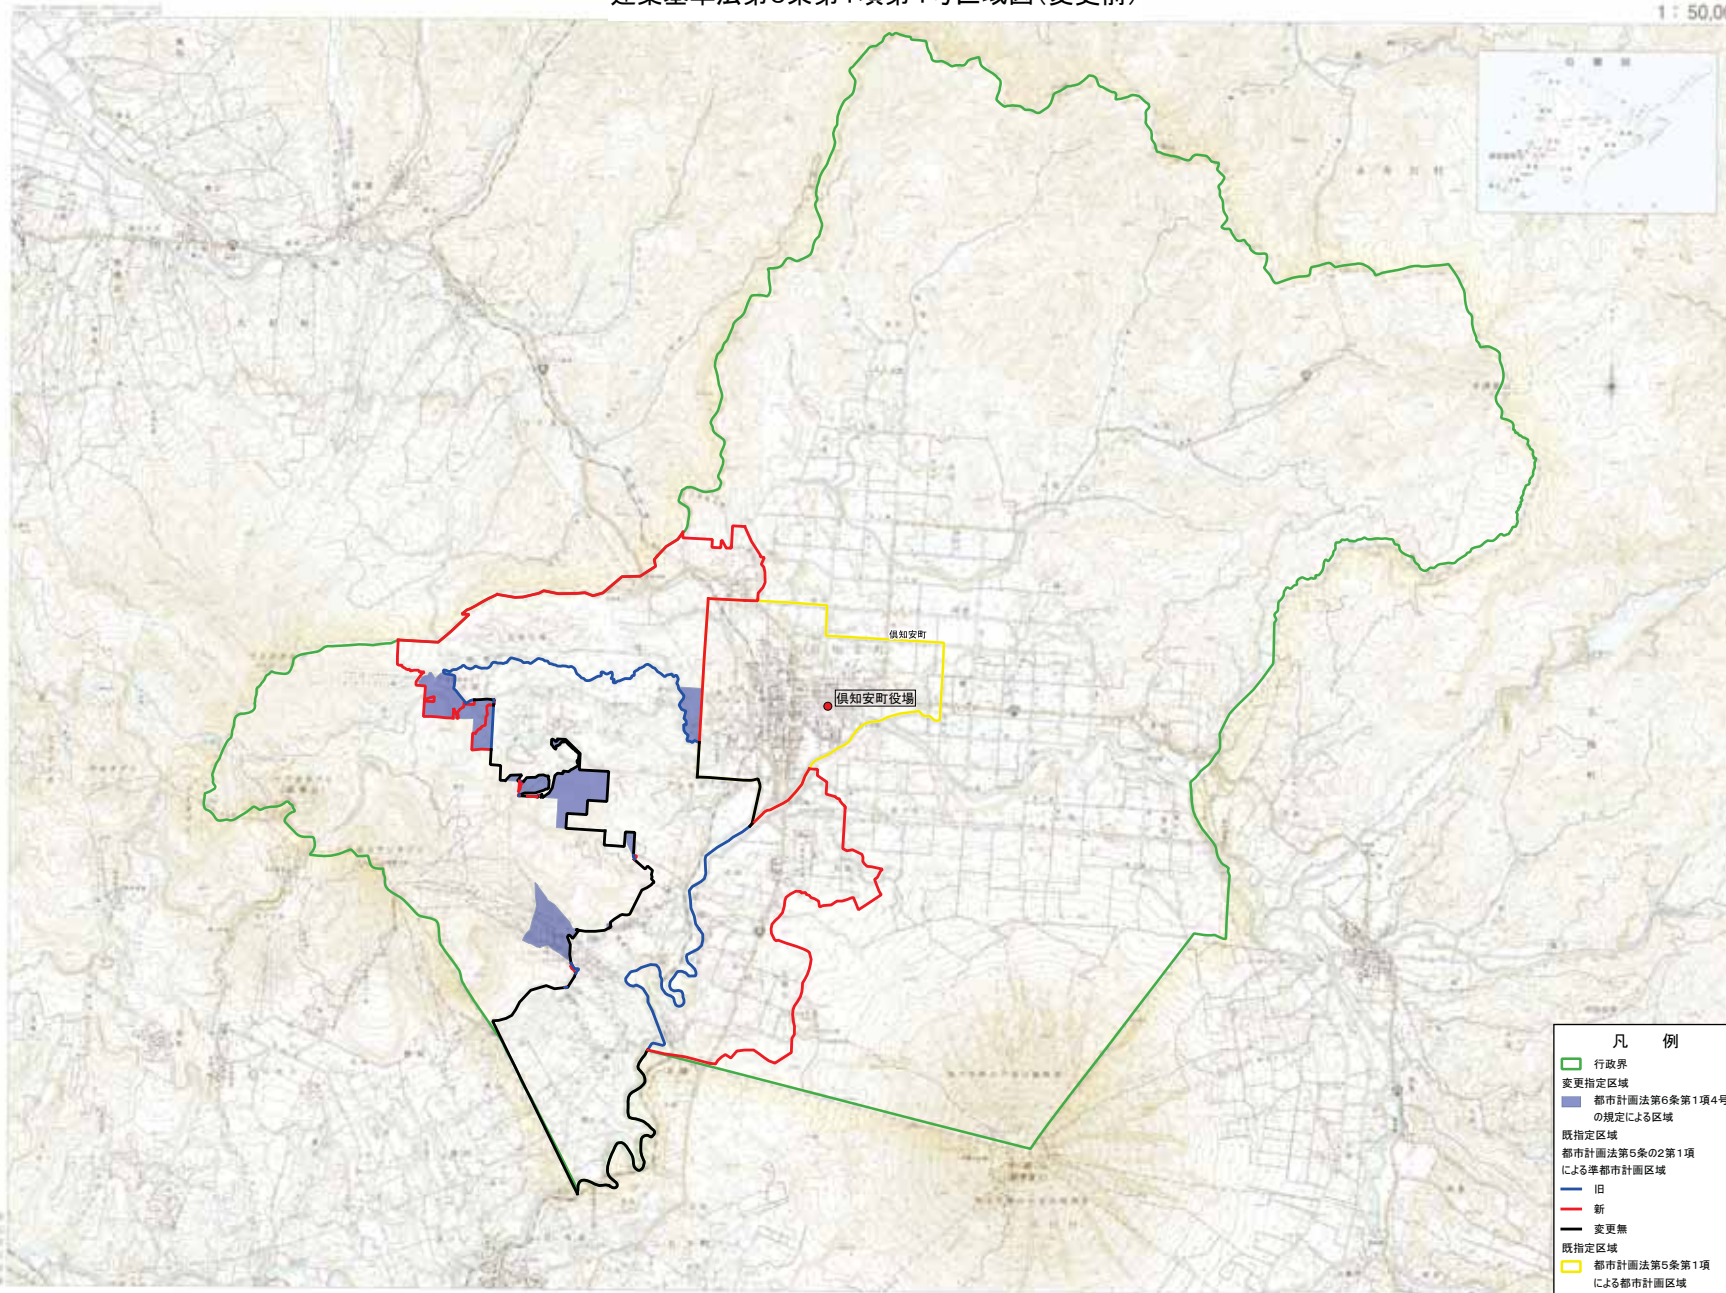

建築基準法第6条第1項第4号区域図(変更前)

1:50,000

方位

- 行政界
- 変更指定区域
- 都市計画法第6条第1項第4号の規定による区域
- 既指定区域
- 都市計画法第5条の2第1項による準都市計画区域
- 旧
- 新
- 変更無
- 既指定区域
- 都市計画法第5条第1項による都市計画区域

名称	住所
倶知安町役場	倶知安町 〇〇〇

- 凡 例
- 行政界
 - 変更指定区域
 - 都市計画法第6条第1項第4号の規定による区域
 - 既指定区域
 - 都市計画法第5条の2第1項による準都市計画区域
 - 旧
 - 新
 - 変更無
 - 既指定区域
 - 都市計画法第5条第1項による都市計画区域

1:50,000