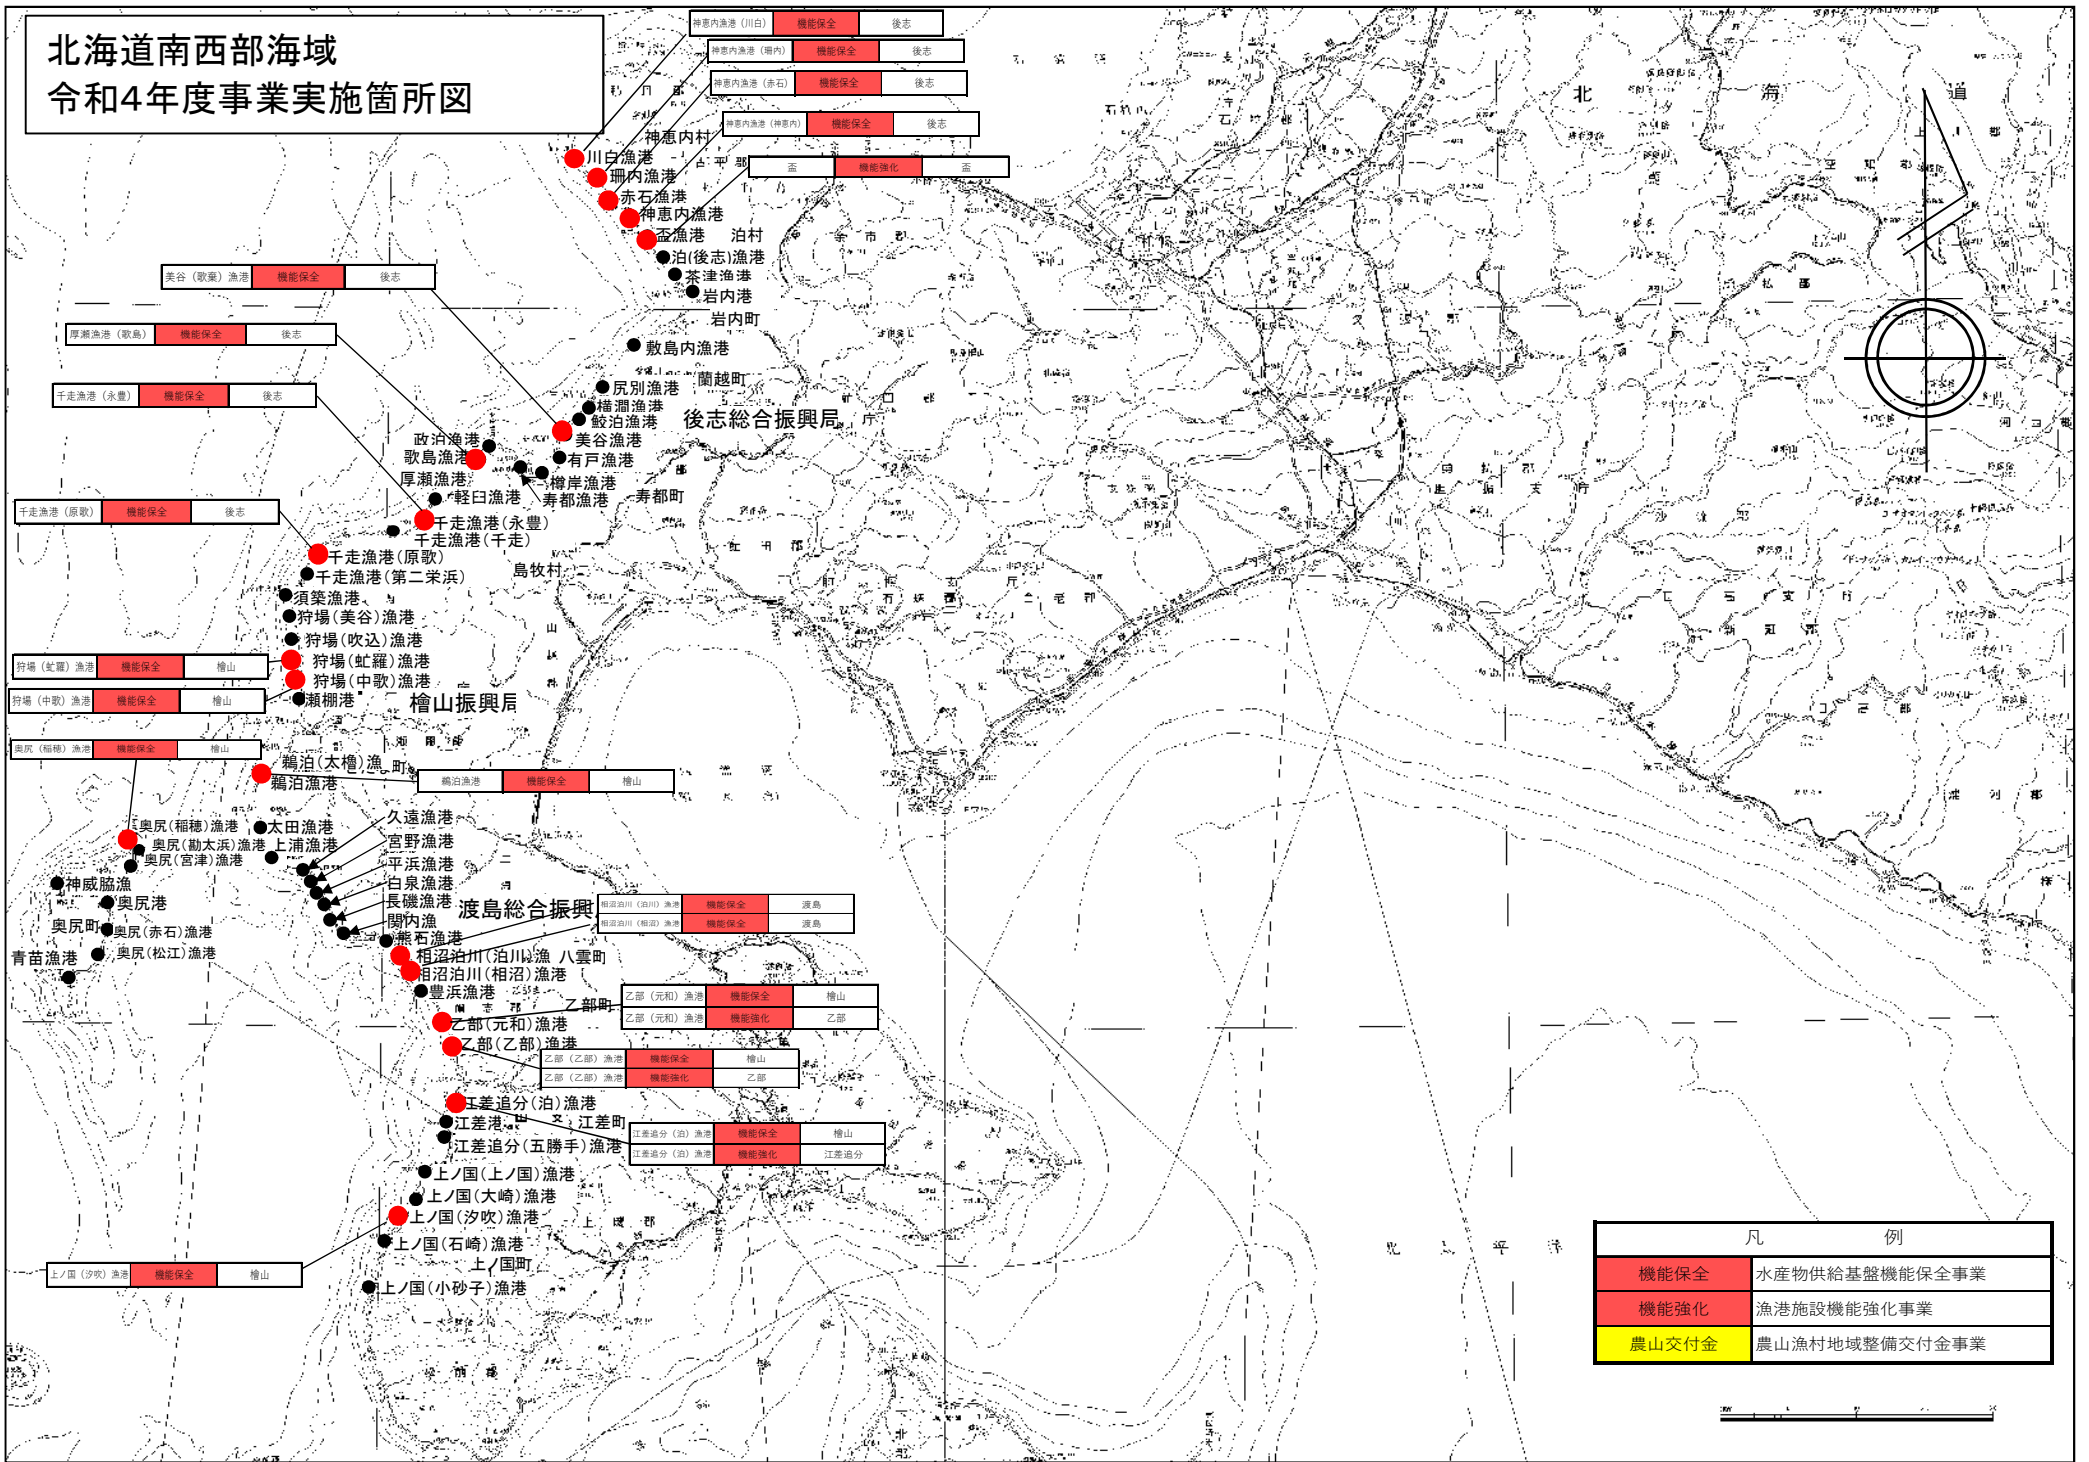

北海道南西部海域 令和4年度事業実施箇所図

凡 例	
機能保全	水産物供給基盤機能保全事業
機能強化	漁港施設機能強化事業
農山交付金	農山漁村地域整備交付金事業

北海道噴火湾周辺海域
令和4年度事業実施箇所図

凡 例	
流通基盤	水産流通基盤整備事業
生産基盤	水産生産基盤整備事業
機能保全	水産物供給基盤機能保全事業
機能強化	漁港施設機能強化事業
農山交付金	農山漁村地域整備交付金事業
連携(補助)	海岸保全施設整備連携事業

北海道太平洋西部海域 令和4年度事業実施箇所図

日高振興局

凡 例	
機能保全	水産物供給基盤機能保全事業
機能強化	漁港施設機能強化事業
生産基盤	水産生産基盤整備事業
農山交付金	農山漁村地域整備交付金事業
メンテナンス(補助)	海岸メンテナンス事業

北海道太平洋中部海域
令和4年度事業実施箇所図

凡 例	
機能保全	水産物供給基盤機能保全事業
機能強化	漁港施設機能強化事業