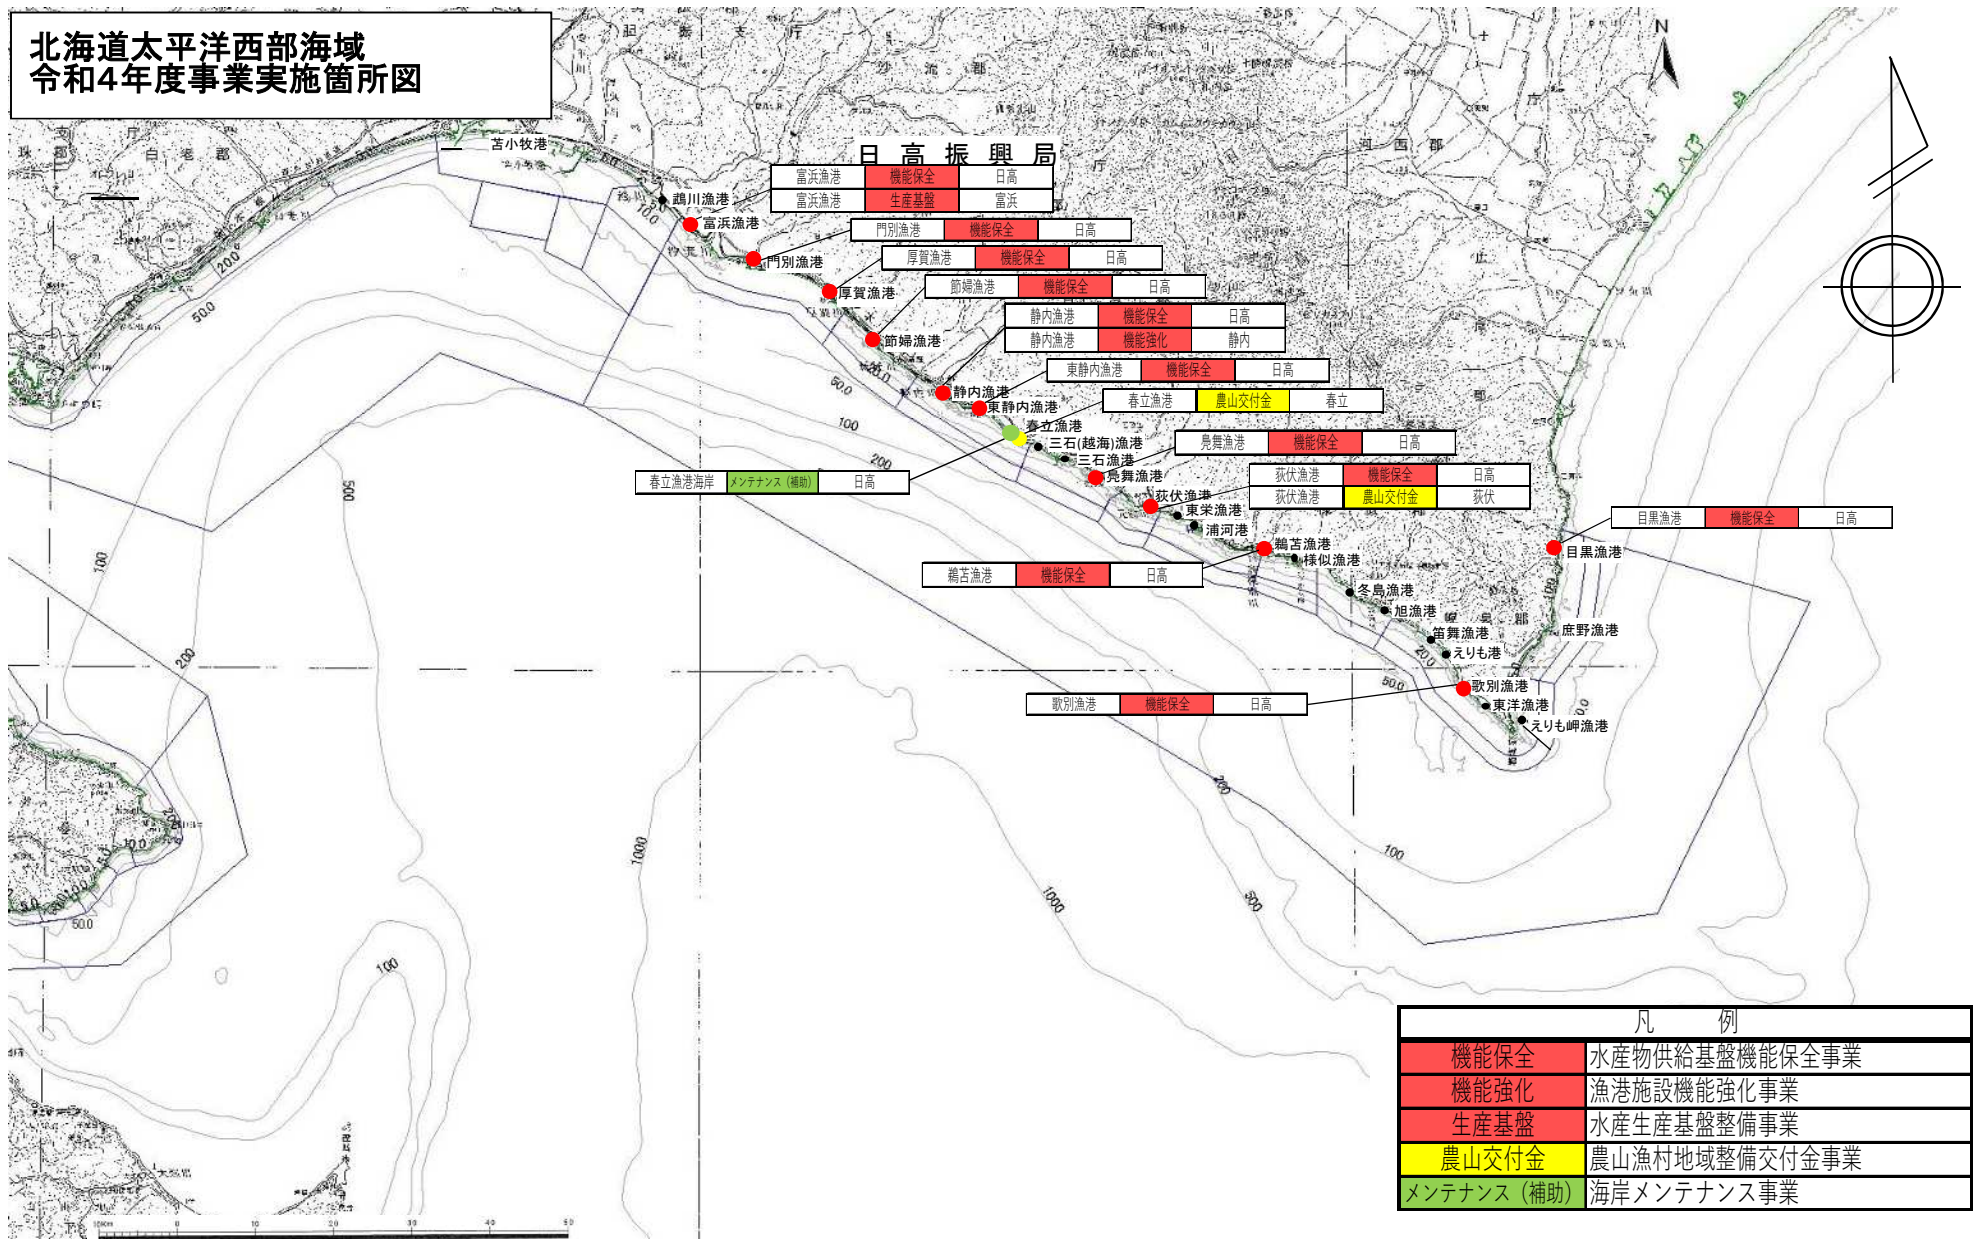

北海道南西部海域 令和4年度事業実施箇所図

凡 例	
機能保全	水産物供給基盤機能保全事業
機能強化	漁港施設機能強化事業
農山交付金	農山漁村地域整備交付金事業

北海道噴火湾周辺海域
令和4年度事業実施箇所図

凡 例	
流通基盤	水産流通基盤整備事業
生産基盤	水産生産基盤整備事業
機能保全	水産物供給基盤機能保全事業
機能強化	漁港施設機能強化事業
農山交付金	農山漁村地域整備交付金事業
連携(補助)	海岸保全施設整備連携事業

北海道太平洋西部海域 令和4年度事業実施箇所図

日高振興局

凡 例	
機能保全	水産物供給基盤機能保全事業
機能強化	漁港施設機能強化事業
生産基盤	水産生産基盤整備事業
農山交付金	農山漁村地域整備交付金事業
メンテナンス(補助)	海岸メンテナンス事業

北海道太平洋中部海域
令和4年度事業実施箇所図

凡 例	
機能保全	水産物供給基盤機能保全事業
機能強化	漁港施設機能強化事業