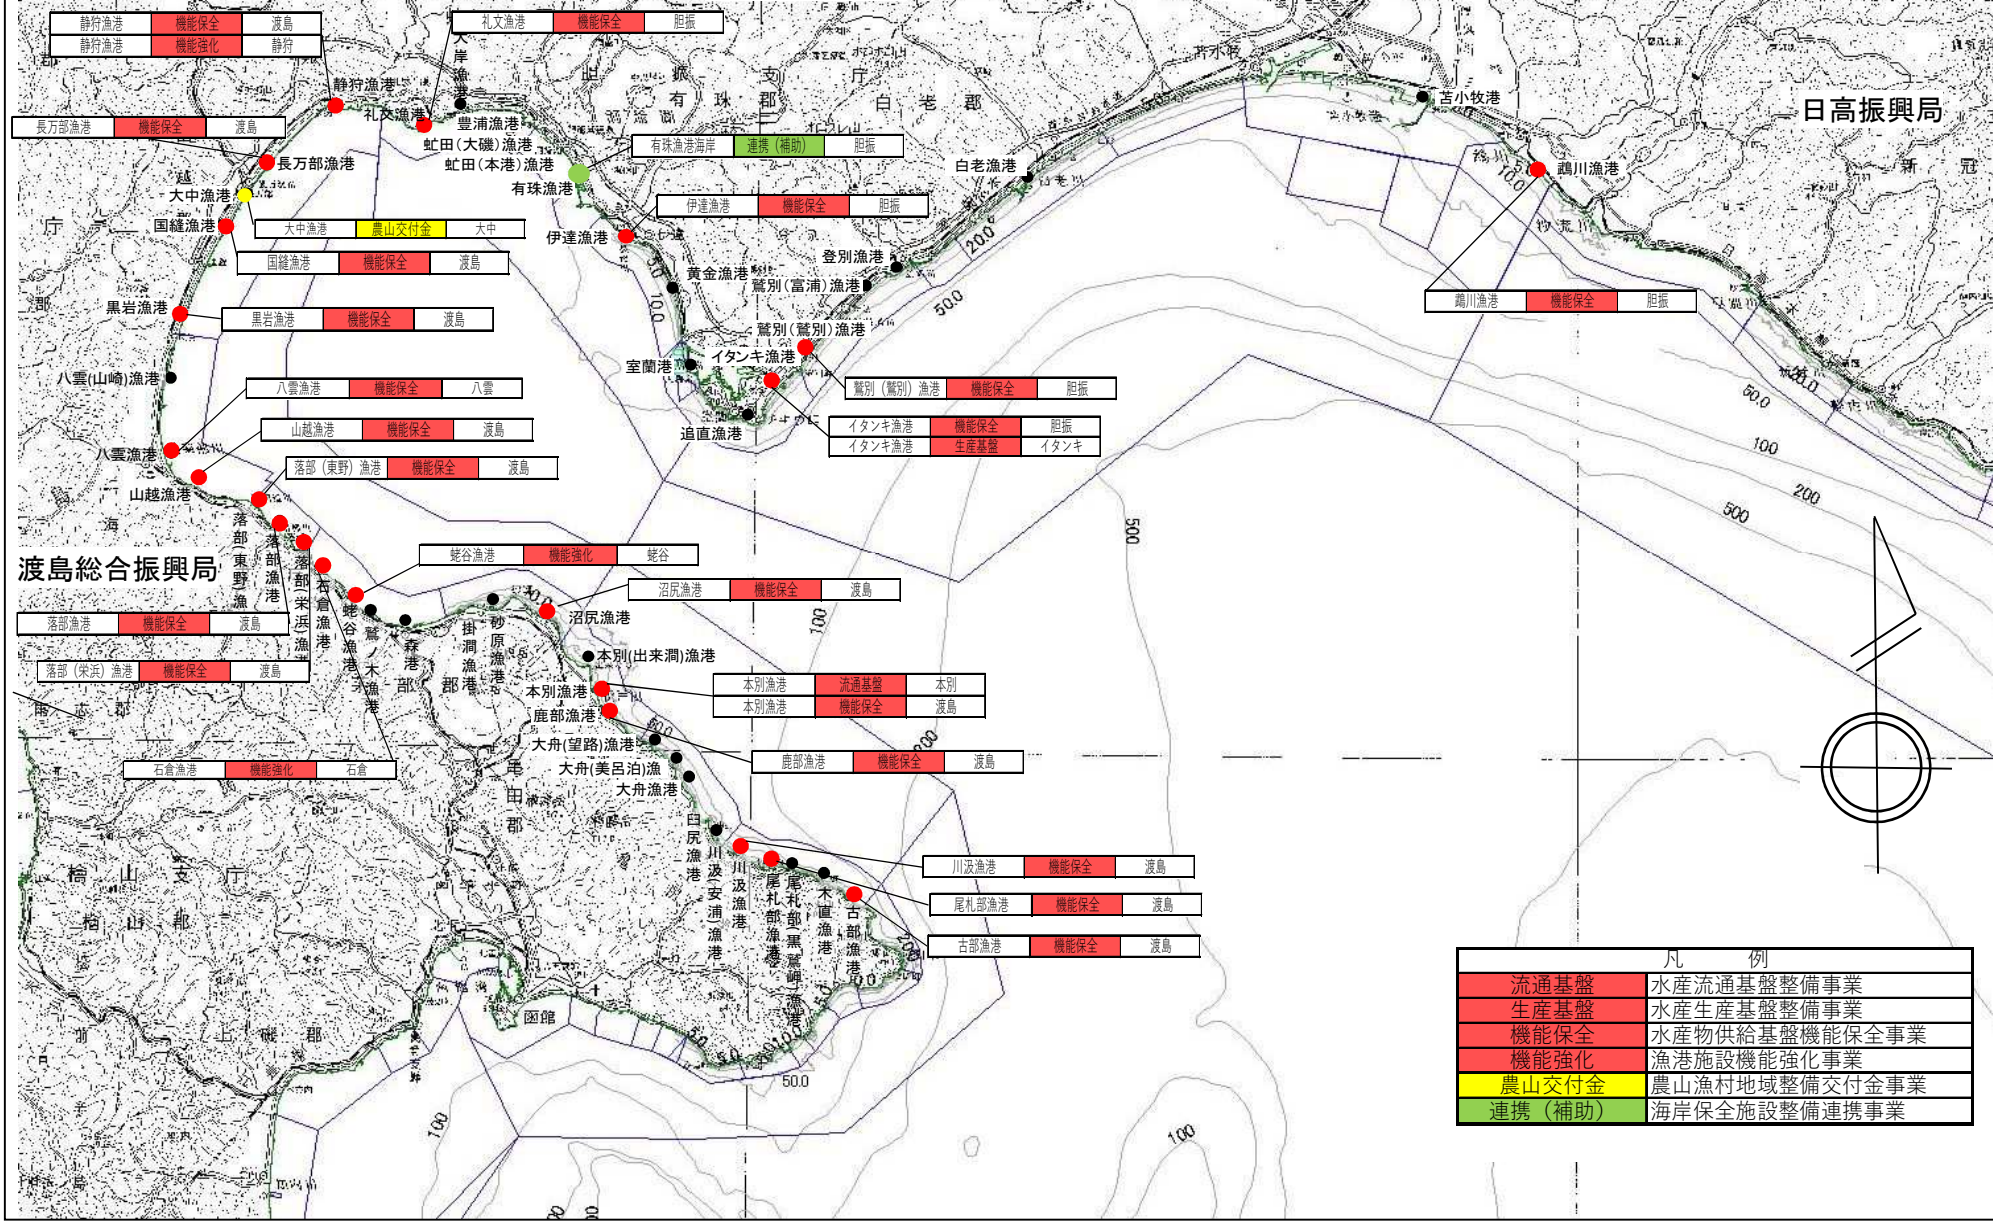

北海道南西部海域 令和4年度事業実施箇所図

凡 例	
機能保全	水産物供給基盤機能保全事業
機能強化	漁港施設機能強化事業
農山交付金	農山漁村地域整備交付金事業

北海道噴火湾周辺海域
令和4年度事業実施箇所図

凡 例	
流通基盤	水産流通基盤整備事業
生産基盤	水産生産基盤整備事業
機能保全	水産物供給基盤機能保全事業
機能強化	漁港施設機能強化事業
農山交付金	農山漁村地域整備交付金事業
連携(補助)	海岸保全施設整備連携事業

北海道太平洋西部海域 令和4年度事業実施箇所図

日高振興局

凡 例	
機能保全	水産物供給基盤機能保全事業
機能強化	漁港施設機能強化事業
生産基盤	水産生産基盤整備事業
農山交付金	農山漁村地域整備交付金事業
メンテナンス(補助)	海岸メンテナンス事業

北海道太平洋中部海域
令和4年度事業実施箇所図

凡 例	
機能保全	水産物供給基盤機能保全事業
機能強化	漁港施設機能強化事業