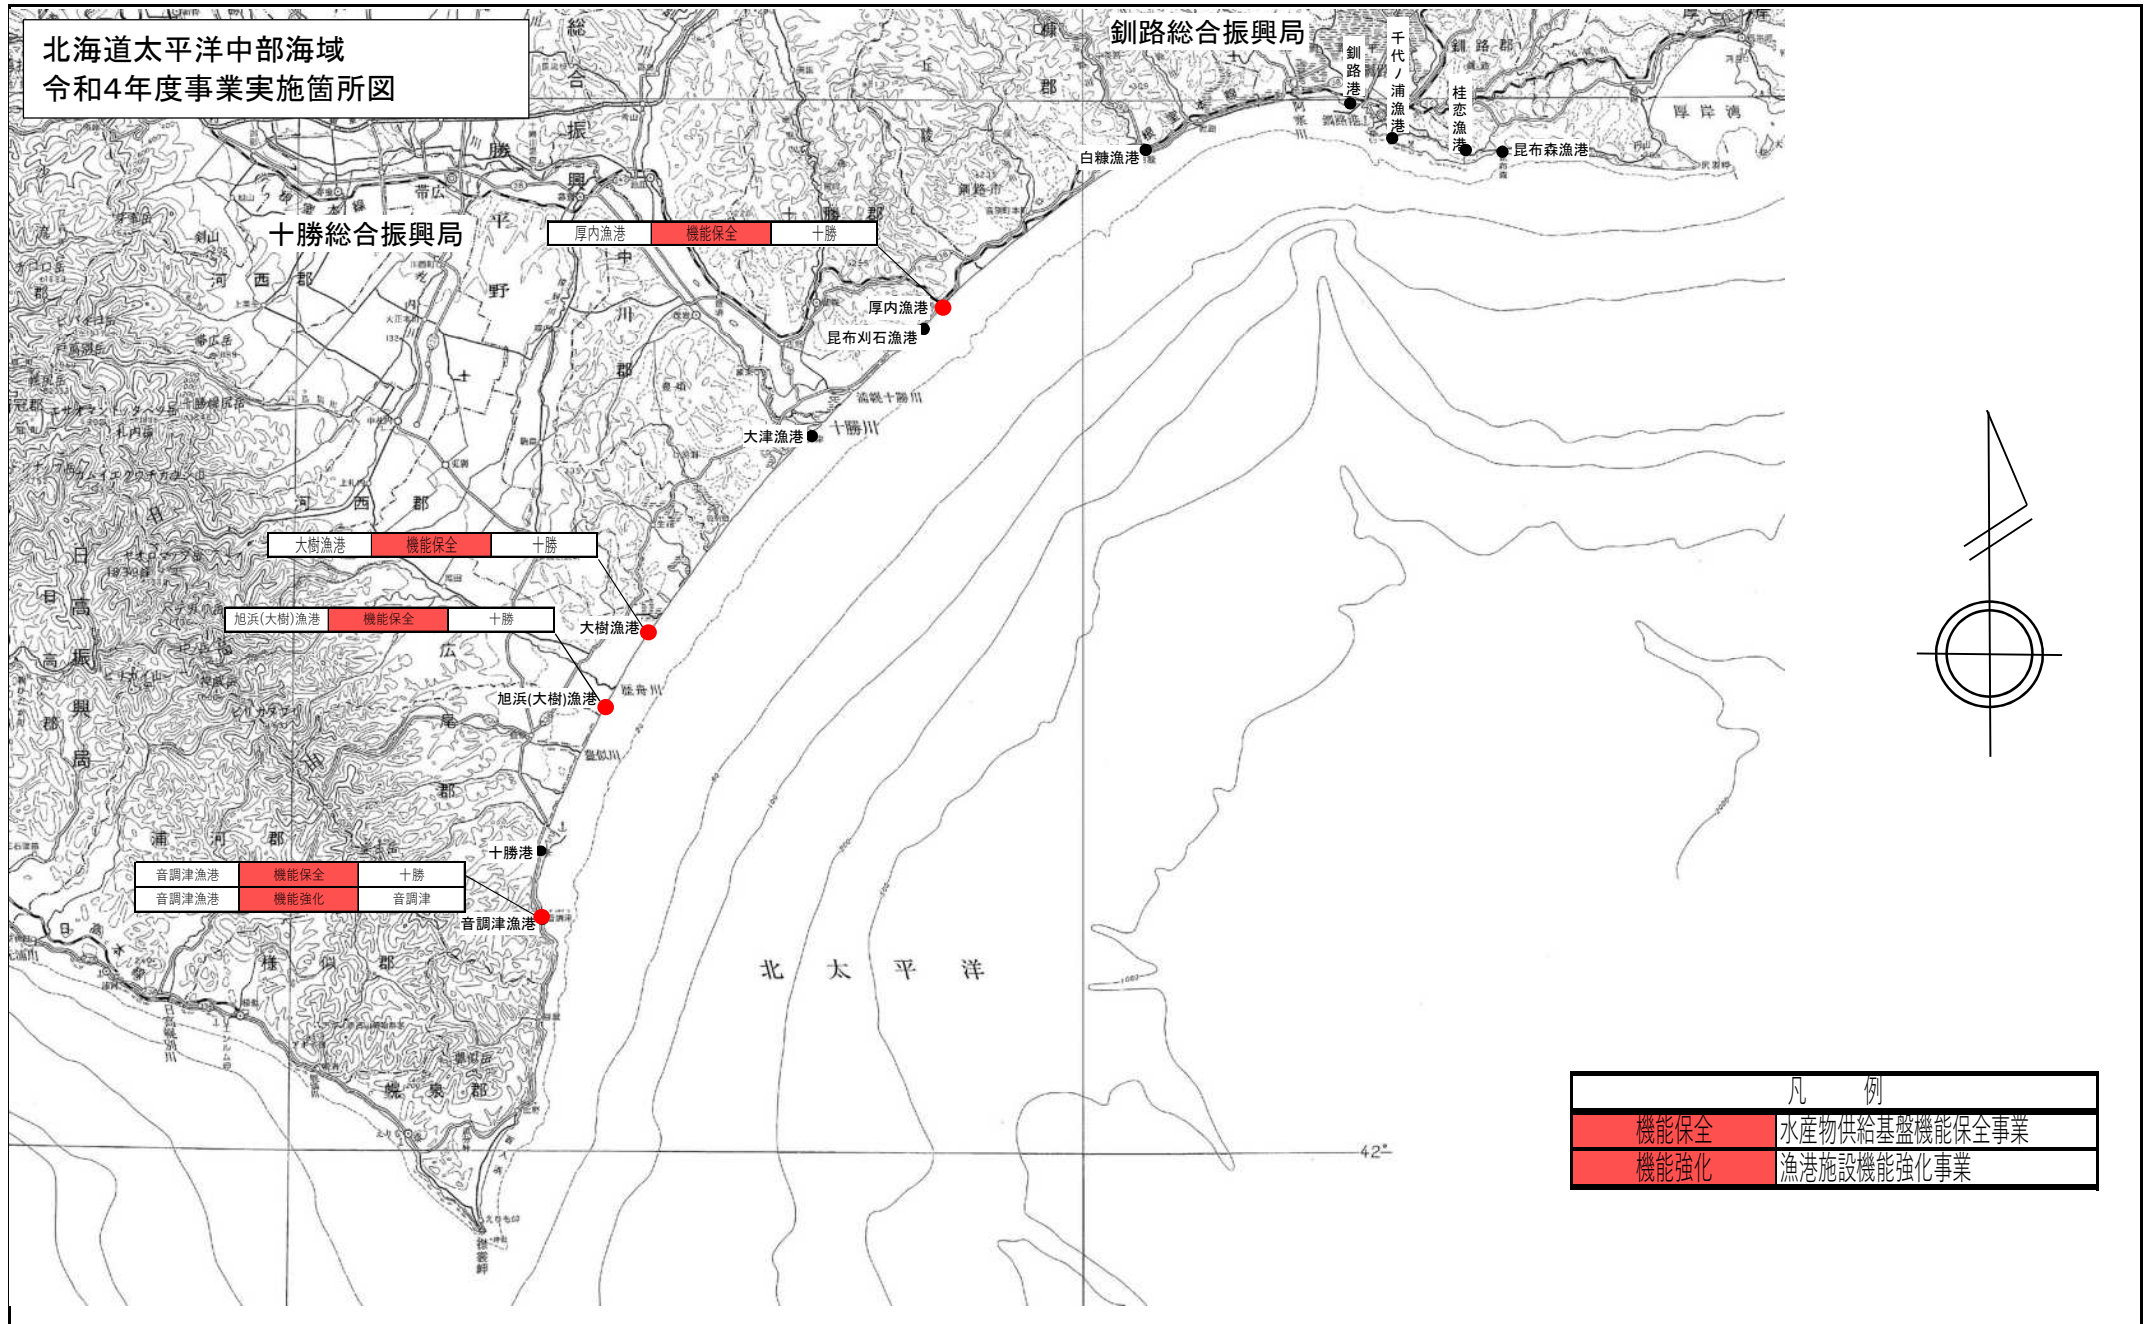

北海道南西部海域 令和4年度事業実施箇所図

凡 例	
機能保全	水産物供給基盤機能保全事業
機能強化	漁港施設機能強化事業
農山交付金	農山漁村地域整備交付金事業

北海道噴火湾周辺海域
令和4年度事業実施箇所図

凡 例	
流通基盤	水産流通基盤整備事業
生産基盤	水産生産基盤整備事業
機能保全	水産物供給基盤機能保全事業
機能強化	漁港施設機能強化事業
農山交付金	農山漁村地域整備交付金事業
連携(補助)	海岸保全施設整備連携事業

北海道太平洋西部海域 令和4年度事業実施箇所図

日高振興局

凡 例	
機能保全	水産物供給基盤機能保全事業
機能強化	漁港施設機能強化事業
生産基盤	水産生産基盤整備事業
農山交付金	農山漁村地域整備交付金事業
メンテナンス(補助)	海岸メンテナンス事業

北海道太平洋中部海域
令和4年度事業実施箇所図

凡 例	
機能保全	水産物供給基盤機能保全事業
機能強化	漁港施設機能強化事業