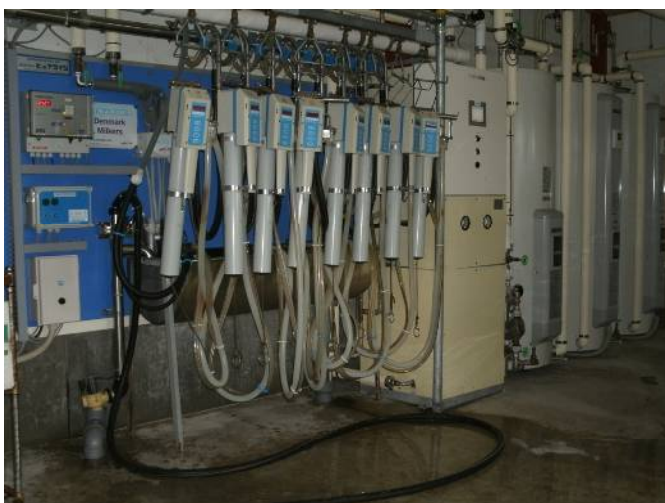

省エネルギー部門

■ 大 賞 ■

●受賞者名 酪農ヒートポンプ協議会 〒086-1159 標津郡中標津町青葉台14番地35 TEL 0153-73-3412 FAX 0153-73-3657		代表 柳田 清志
設立年月	平成22年5月	

●取組内容

ミルクヒートポンプシステムの導入

搾った牛乳の熱を取り出し、生産・酪農施設の洗浄温水として利用するミルクヒートポンプシステムを開発。搾乳から取り出した熱を貯湯タンクに保存することにより、安定した温水供給を実現。酪農家の営農コスト削減やCO₂排出削減を目指すと同時に、ヒートポンプの普及を促進。

●選考理由

牛乳の冷却熱に着目した斬新性、先進性を評価。また、経済性も高く、酪農規模にかかわらず応用が可能であり、今後、酪農地帯への幅広い普及が期待される。

ミルクヒートポンプシステムの風景1