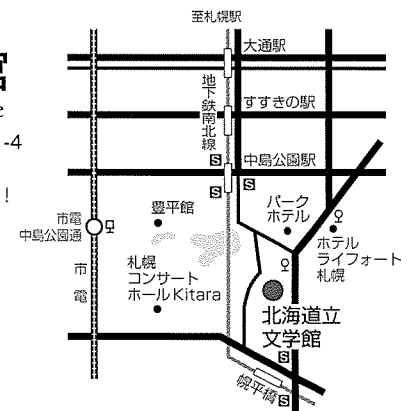

上記の方の短歌は、審査員講評とともに作品展に展示します。また、作品集と当館ホームページに掲載します。

○二次審査通過作品は、作品集と当館ホームページに掲載します。
※作品集につきましては、掲載者全員と団体応募された学校に送呈します。

中島公園

北海道立文学館

Hokkaido Museum of Literature

〒064-0931 札幌市中央区中島公園1-4

<https://www.h-bungaku.or.jp/>

フェイスブック、ツイッターでも情報発信中!

【交通案内】

- ① 地下鉄 南北線「中島公園」駅(出口③)または「幌平橋」駅(出口①)より徒歩6分
- ② 市電「中島公園通」停留所より徒歩10分
- ③ JRバス・中央バス「中島公園入口」より徒歩4分

【個人情報の取り扱いについて】

応募によって取得した個人情報は、当館職員の厳正な管理のもとで扱います。当事業に関する結果報告、作品に関する問い合わせなど、当事業の目的を達成するための必要な範囲内で利用します。ご本人もしくは保護者の同意を得ずに共催者・後援者および当事業関係者以外の第三者に提供することはありません。なお、当館・共催者・後援者発行の印刷物、ホームページにて作品、学校名、お名前の掲載をさせていただくことがあります。あらかじめご了承ください。