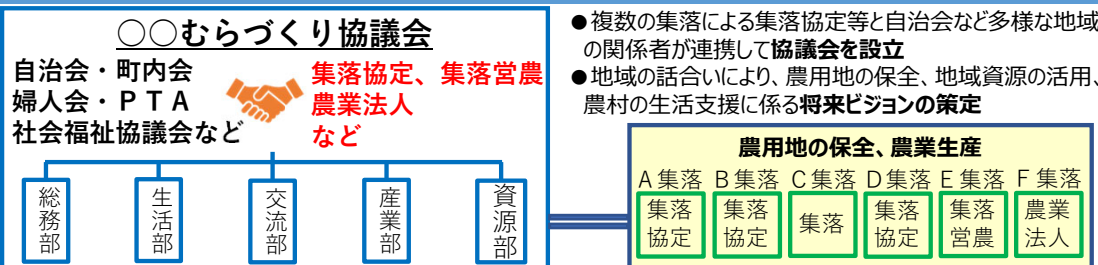

< 対策のポイント >

中山間地域において、複数の農村集落の機能を補完する「農村型地域運営組織（農村RMO）」の形成により地域で支え合うむらづくりを推進するため、農村RMOを目指してむらづくり協議会等が行う実証事業等の取組や協議会の伴走者となる中間支援組織の育成等の取組に対する支援を実施します。

< 事業目標 >

農用地保全に取り組む地域運営組織（100地区 [令和8年度まで]）

< 事業の内容 >

1. 農村RMOモデル形成支援

地域協議会等が作成する**将来ビジョン**に基づく農用地保全、地域資源活用、生活支援にかかる**調査、計画作成、実証事業**等の取組を支援します。

【事業期間：上限3年間、交付率：定額】

2. 農村RMO伴走支援体制の構築

農村RMO形成を効率的に進めるため、**中間支援組織の育成**等を通じた都道府県単位における**伴走支援体制の構築**や、各地域の取組に関する情報・知見の蓄積・共有、研修等を行う**全国プラットフォームの整備**に対して支援します。

< 事業イメージ >

農村型地域運営組織（農村RMO）のイメージ

農村型地域運営組織（農村RMO）形成推進事業

農村RMOモデル形成支援

【支援対象】

- ・調査・分析
- ・計画作成
- ・実証事業 等

【事業対象分野】

農用地保全