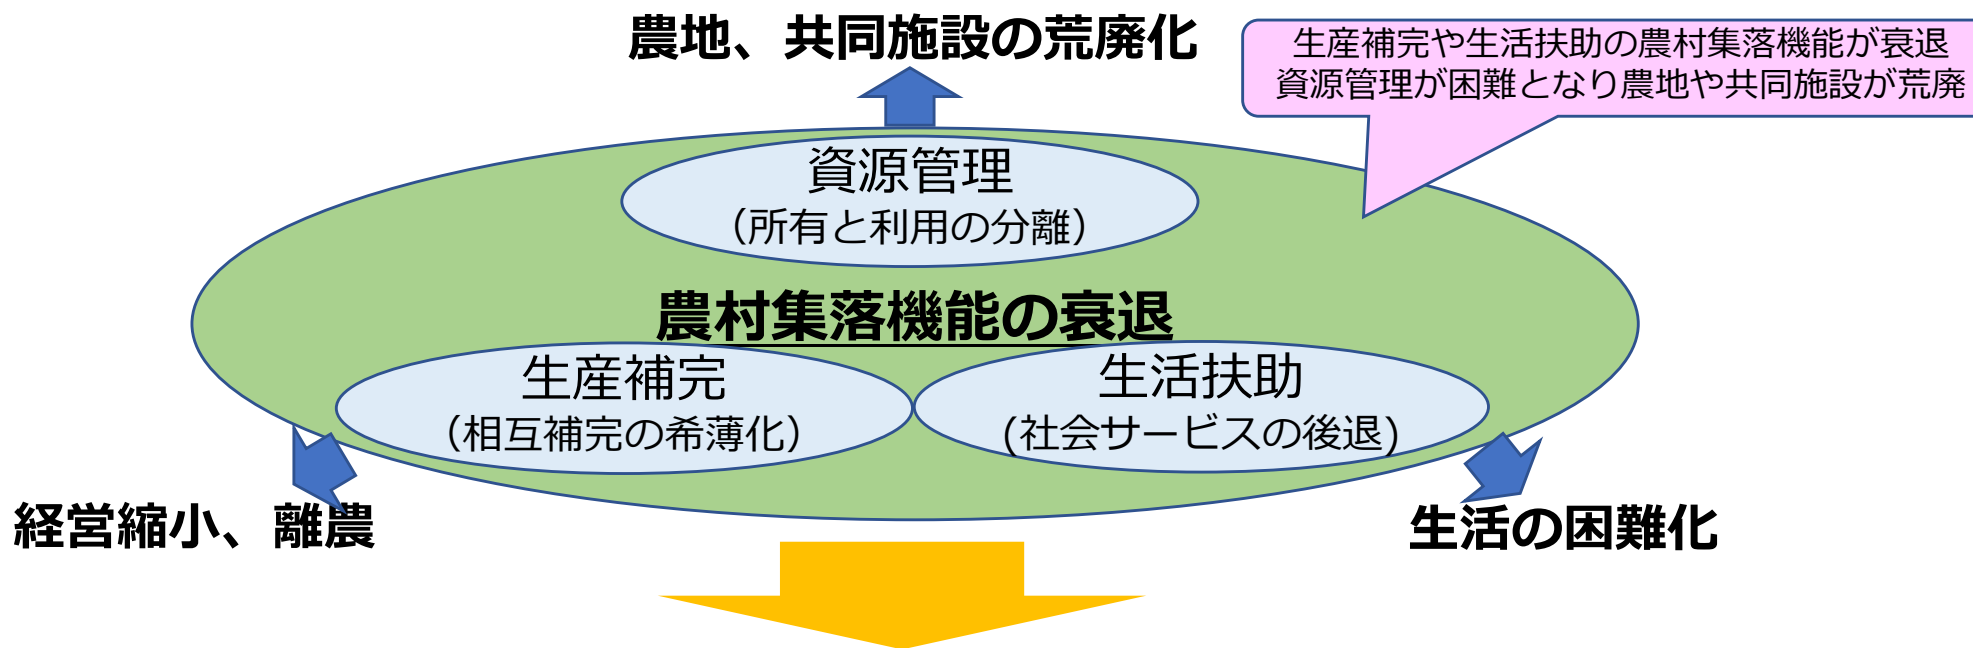

- 中山間地域では、高齢化・人口減少の進行により、農業生産活動のみならず、**地域資源（農地・水路等）の保全や生活（買い物・子育て）など集落維持に必要な機能が弱体化**。
- 農家、非農家が一体となり、生産、生活扶助、資源管理に取り組むことで、地域コミュニティの機能を維持・強化することが必要。

3つの集落機能を補完する地域運営組織（RMO）が必要

地域運営組織とは、地域の生活や暮らしを守るため、地域で暮らす人々が中心となって形成され、地域内の様々な関係主体が参加する協議組織が定めた地域経営の指針に基づき、地域課題の解決に向けた取り組みを持続的に実践する組織。