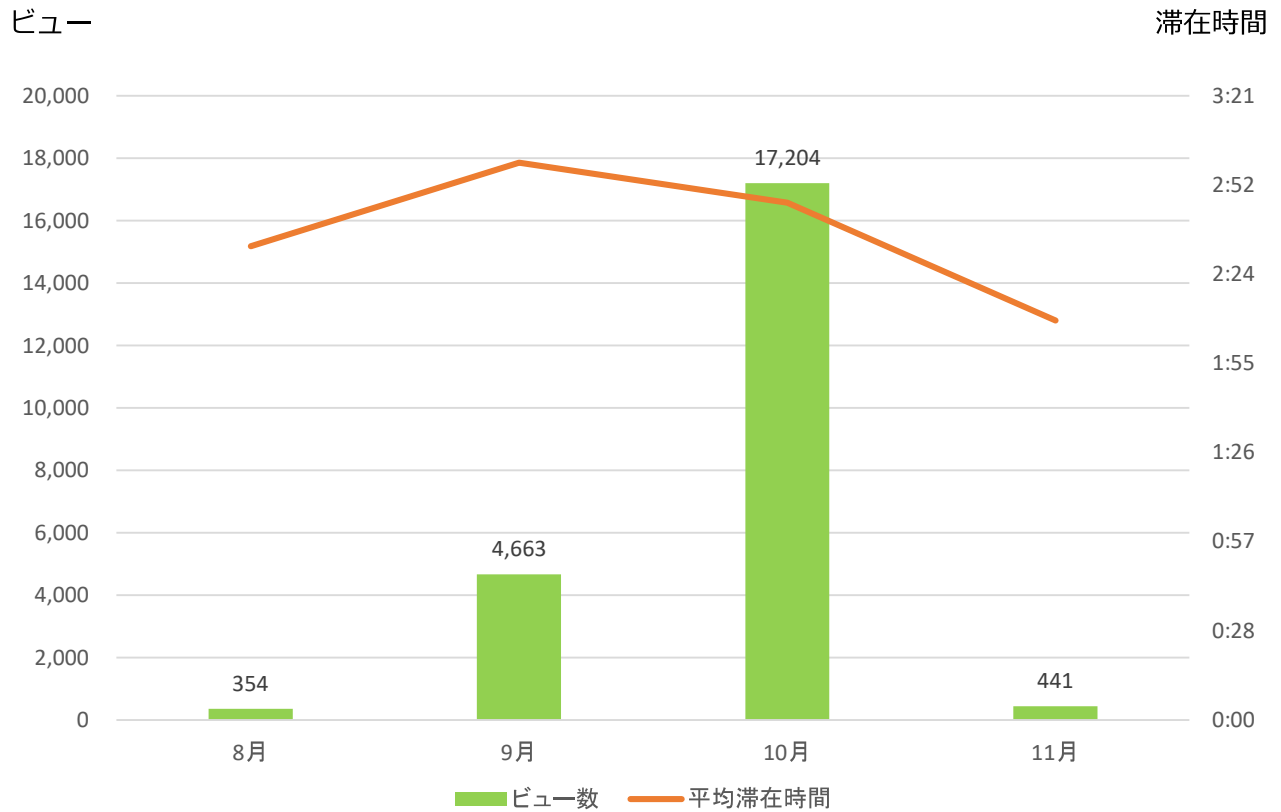

チカホ会場2日間合計
8,600

両会場合計
16,184

YouTubeライブ配信コンテンツ別視聴者数（最大値）

■ポスター第1弾+うちわ

区分	社数	ポスター		うちわ	
住宅業界など	52	5	260	50	2,600
PR大使関連	2	5	10	-	-
出展者	36	5	180	100	3,600
合計			450		6,200

■ポスター第2弾+チラシ

区分	社数	ポスター		チラシ	
		1社	合計	1社	合計
出展者	35	10	350	300	10,500
出展+協賛A	3	20	60	800	2,400
出展+協賛C	2	20	40	500	1,000
協賛A	3	※	60	※	2,100
協賛B	7	10	70	300	2,100
協賛C	7	10	70	300	2,100
児童会館	199	1	199	50	9,950
その他関係機関	23	※	1151	※	19,850
合計			2000		50,000

※拠点数等に応じて調整し送付

■プログラム・エコバッグ（関係者配付分）

区分	社数	プログラム		エコバッグ	
		1社	合計	1社	合計
出展者	55	30	1,650	-	-
協賛A	6	100	600	30	180
協賛B	3	100	300	20	60
協賛C	6	50	300	10	60
合計			2,850		300

■プログラム・エコバッグ（会場配布分）

区分	日付	プログラム	エコバック
アカプラインフォ	15日	126	166
	16日	183	224
チカホインフォ	15日	432	572
	16日	675	736
アカプラスタッフ配布	15日	304	304
	16日※	722	722
合計		2,442	2,724
総計		5,292	3,024

※スタッフ増員し配布強化

ほっかいどう住宅フェア2022公式ホームページ月別ビュー数

	月間ビュー数	平均滞在時間
8月	354	2:33
9月	4,663	3:00
10月	17,204	2:47
11月	441	2:09

※29日現在