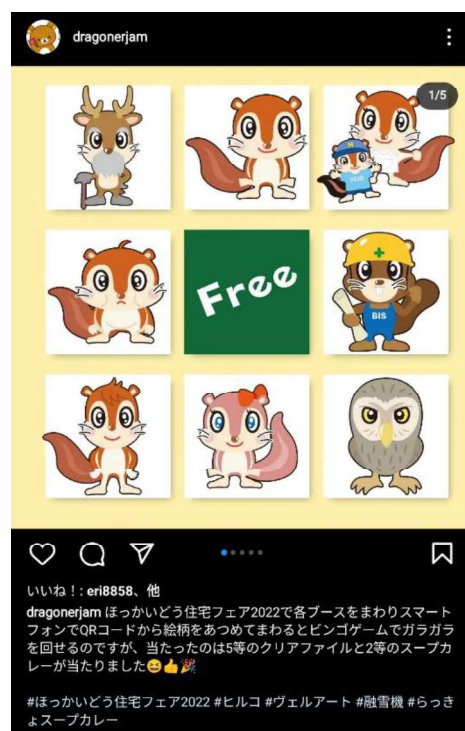

SNS状況（一般の反応）※抜粋

実施報告書