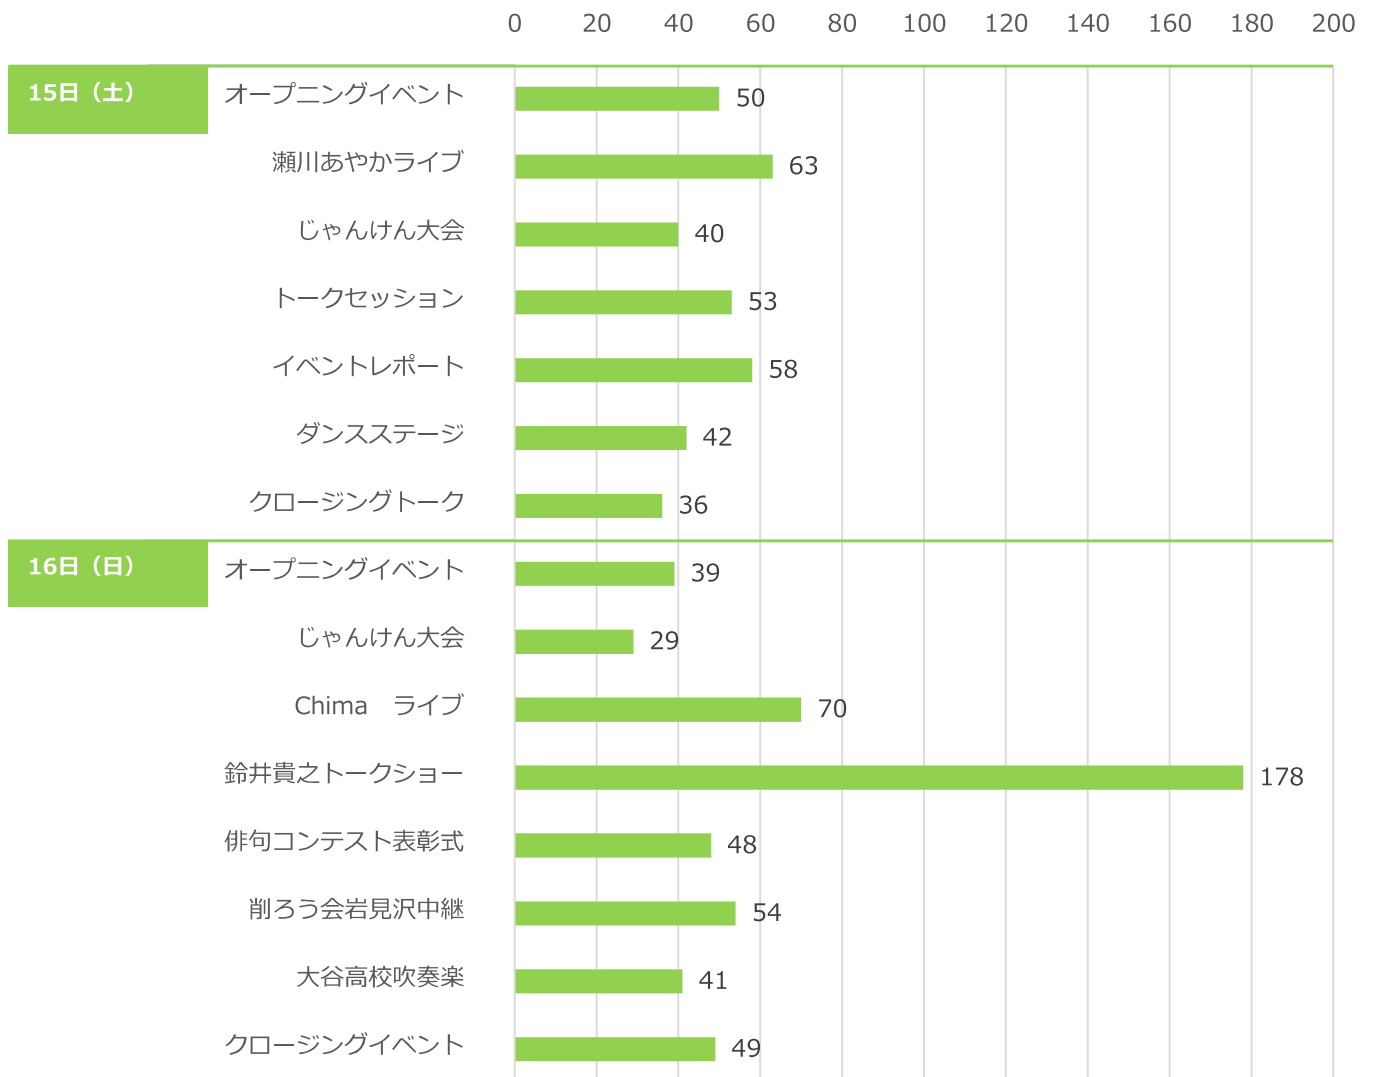

**来場総数（2会場2日間合計） 約16,200名**

■アカプラ会場

◎測定方法：毎時3カ所定点15分カウント×4で計算

10月15日（土）

時間帯	人数
9時－10時	98
10時－11時	176
11時－12時	468
12時－13時	540
13時－14時	356
14時－15時	604
15時－16時	515
16時－17時	263
17時－18時	133
18時－19時	208
合計	3,712

10月16日（日）

時間帯	人数
9時－10時	－
10時－11時	196
11時－12時	520
12時－13時	600
13時－14時	712
14時－15時	672
15時－16時	572
16時－17時	292
17時－18時	148
18時－18:30	160
合計	3,872

アカプラ会場2日間合計
7,584

■チカホ会場

◎測定方法：チカホ通行量調査発表数値の10%で計算

10月15日（土）

時間帯	人数
9時－10時	376
10時－11時	425
11時－12時	473
12時－13時	447
13時－14時	474
14時－15時	507
15時－16時	494
16時－17時	474
17時－18時	468
18時－19時	484
合計	4,621

10月16日（日）

時間帯	人数
9時－10時	
10時－11時	432
11時－12時	462
12時－13時	457
13時－14時	457
14時－15時	454
15時－16時	449
16時－17時	459
17時－18時	447
18時－18:30	363
合計	3,979

チカホ会場2日間合計
8,600

両会場合計
16,184

YouTubeライブ配信コンテンツ別視聴者数（最大値）

■ポスター第1弾+うちわ

区分	社数	ポスター		うちわ	
住宅業界など	52	5	260	50	2,600
PR大使関連	2	5	10	-	-
出展者	36	5	180	100	3,600
合計			450		6,200

■ポスター第2弾+チラシ

区分	社数	ポスター		チラシ	
		1社	合計	1社	合計
出展者	35	10	350	300	10,500
出展+協賛A	3	20	60	800	2,400
出展+協賛C	2	20	40	500	1,000
協賛A	3	※	60	※	2,100
協賛B	7	10	70	300	2,100
協賛C	7	10	70	300	2,100
児童会館	199	1	199	50	9,950
その他関係機関	23	※	1151	※	19,850
合計			2000		50,000