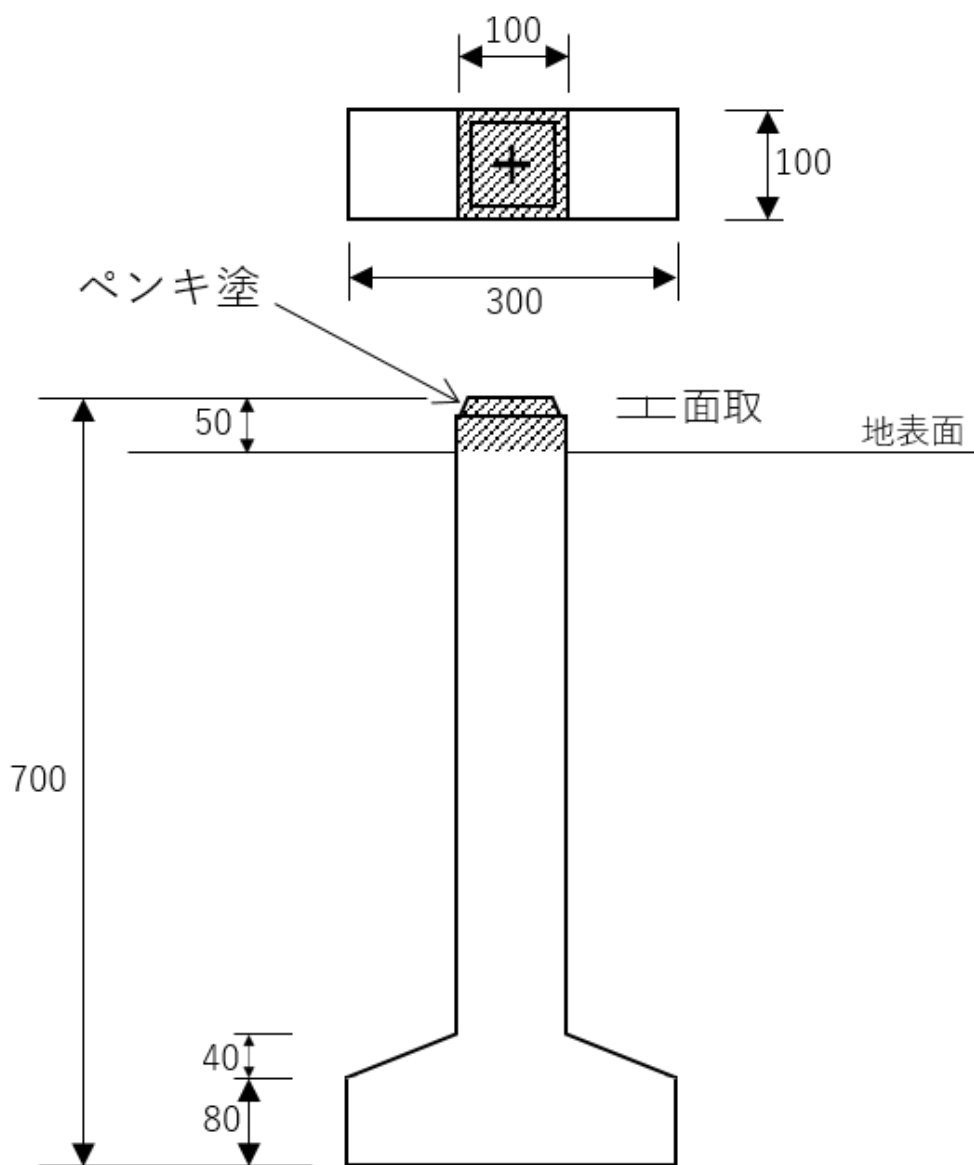

境界標石設置規格及び仕様

※数字の単位はmm