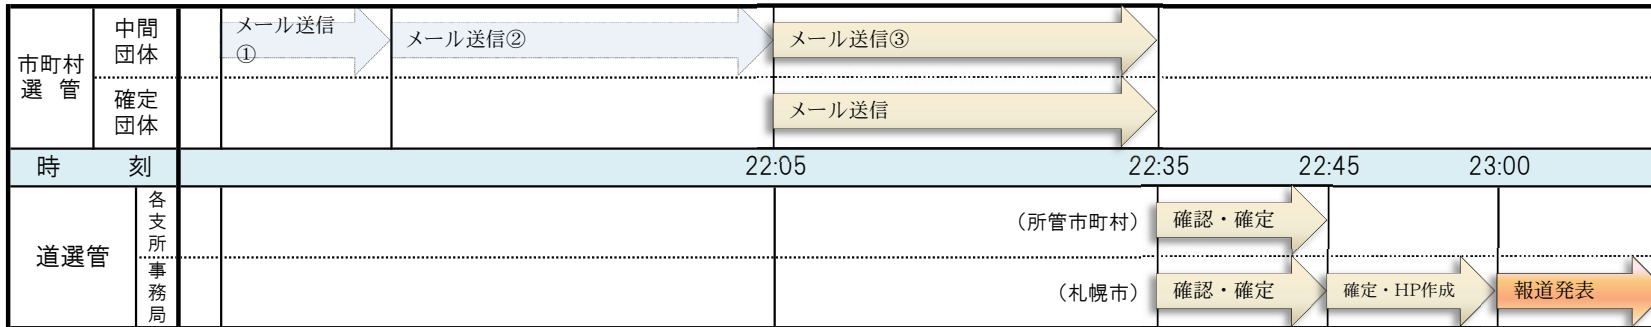

【3回目】

以降、全市区町村確定まで30分ごとの繰返し

- (注) 1 市町村は、投票結果が判明した時点でメールを送信する。
 2 各発表時の15分前までに確認・確定した市町村分を発表する。

4 開票結果

【1回目】

【2回目】

【3回目】

以降、全市区町
村確定まで30
分ごとの繰返し