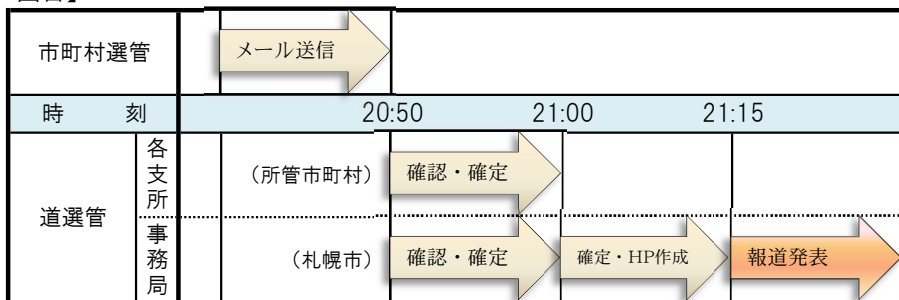

投・開票速報タイムチャート

1 選挙当日の有権者数(10時現在)及び期日前投票者数

2 標準投票区の投票状況(10時、11時、13時、14時、16時、18時、19時30分、20時の計8回)

【10時現在】

【20時現在】

3 投票結果

【1回目】

【2回目】

【3回目】

以降、全市区町村確定まで30分ごとの繰返し

- (注) 1 市町村は、投票結果が判明した時点でメールを送信する。
 2 各発表時の15分前までに確認・確定した市町村分を発表する。

4 開票結果

【1回目】

【2回目】

【3回目】

以降、全市区町
村確定まで30
分ごとの繰返し