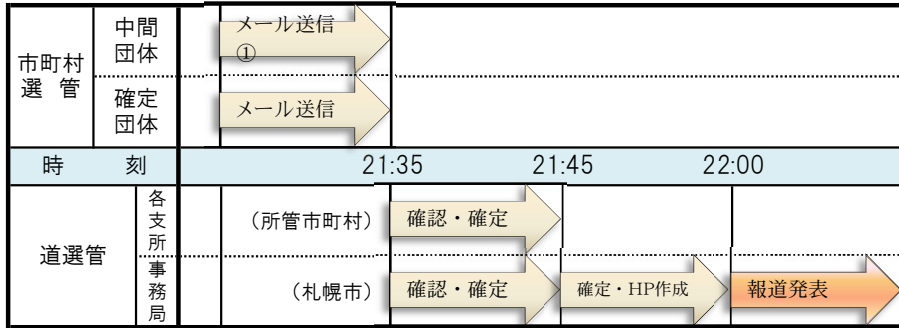

【3回目】

以降、全市区町村確定まで30分ごとの繰返し

- (注) 1 市町村は、投票結果が判明した時点でメールを送信する。
 2 各発表時の15分前までに確認・確定した市町村分を発表する。

4 開票結果

【1回目】

【2回目】

【3回目】

以降、全市区町
村確定まで30
分ごとの繰返し