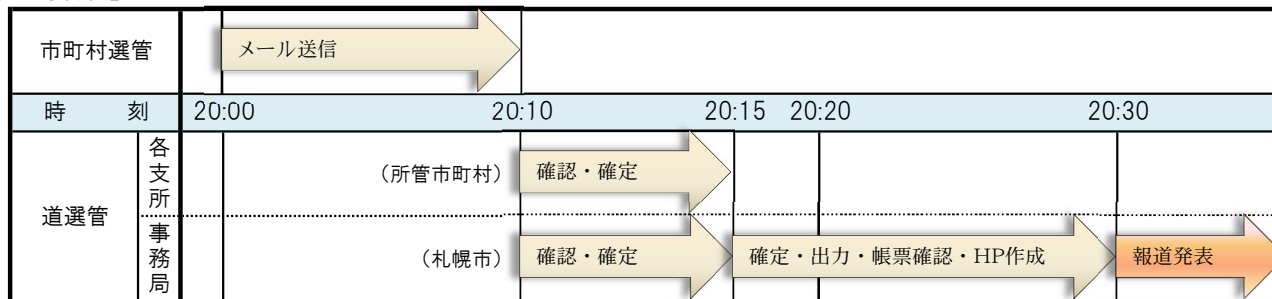

投・開票速報タイムチャート

1 選挙当日の有権者数(10時現在)及び期日前投票者数

2 標準投票区の投票状況(10時、11時、13時、14時、16時、18時、19時30分、20時の計8回)

【10時現在】

【20時現在】

3 投票結果

【1回目】

【2回目】

【3回目】

以降、全市区町村確定まで30分ごとの繰返し

- (注) 1 市町村は、投票結果が判明した時点でメールを送信する。
 2 各発表時の15分前までに確認・確定した市町村分を発表する。

4 開票結果

【1回目】

【2回目】

【3回目】

以降、全市区町
村確定まで30
分ごとの繰返し