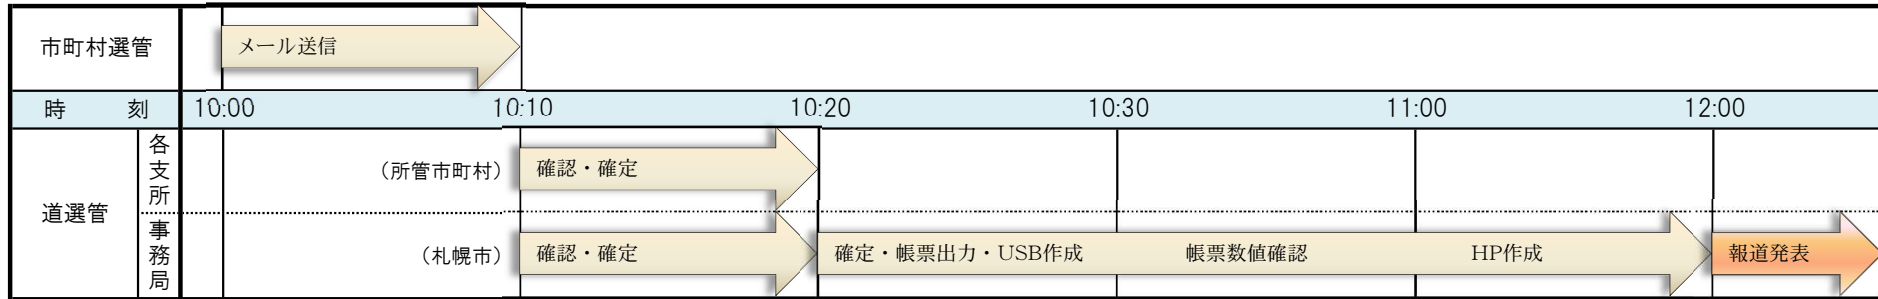

投・開票速報タイムチャート

1 選挙当日の有権者数(10時現在)及び期日前投票者数

2 標準投票区の投票状況(10時、11時、13時、14時、16時、18時、19時30分、20時の計8回)

【10時現在】

【20時現在】

3 投票結果

【1回目】

【2回目】

【3回目】

以降、全市区町村確定まで30分ごとの繰返し

- (注) 1 市町村は、投票結果が判明した時点でメールを送信する。
 2 各発表時の15分前までに確認・確定した市町村分を発表する。

4 開票結果

【1回目】

【2回目】

【3回目】

以降、全市区町
村確定まで30
分ごとの繰返し