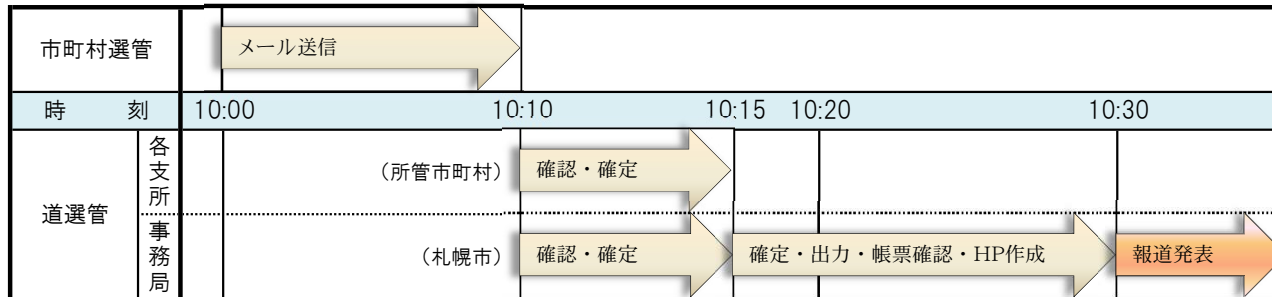

投・開票速報タイムチャート

1 選挙当日の有権者数(10時現在)及び期日前投票者数

2 標準投票区の投票状況(10時、11時、13時、14時、16時、18時、19時30分、20時の計8回)

【10時現在】

【20時現在】

3 投票結果

【1回目】

【2回目】

【3回目】

以降、全市区町村確定まで30分ごとの繰返し

- (注) 1 市町村は、投票結果が判明した時点でメールを送信する。
 2 各発表時の15分前までに確認・確定した市町村分を発表する。

4 開票結果

【1回目】

【2回目】

【3回目】

以降、全市区町
村確定まで30
分ごとの繰返し