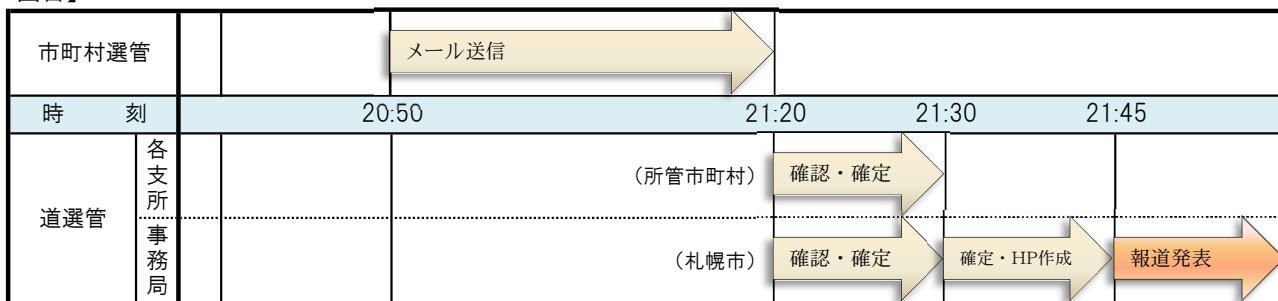

投・開票速報タイムチャート

1 選挙当日の有権者数(10時現在)及び期日前投票者数

2 標準投票区の投票状況(10時、11時、13時、14時、16時、18時、19時30分、20時の計8回)

【10時現在】

【20時現在】

3 投票結果

【1回目】

【2回目】

【3回目】

以降、全市区町村確定まで30分ごとの繰返し

- (注) 1 市町村は、投票結果が判明した時点でメールを送信する。
 2 各発表時の15分前までに確認・確定した市町村分を発表する。

4 開票結果

【1回目】

【2回目】

【3回目】

以降、全市区町
村確定まで30
分ごとの繰返し