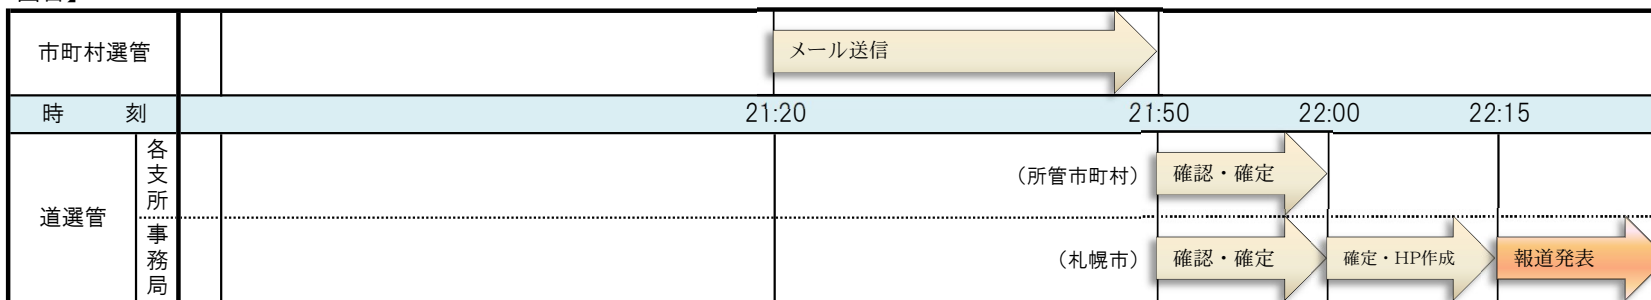

投・開票速報タイムチャート

1 選挙当日の有権者数(10時現在)及び期日前投票者数

2 標準投票区の投票状況(10時、11時、13時、14時、16時、18時、19時30分、20時の計8回)

【10時現在】

【20時現在】

3 投票結果

【1回目】

【2回目】

【3回目】

以降、全市区町村確定まで30分ごとの繰返し

- (注) 1 市町村は、投票結果が判明した時点でメールを送信する。
 2 各発表時の15分前までに確認・確定した市町村分を発表する。

4 開票結果

【1回目】

【2回目】

【3回目】

以降、全市区町
村確定まで30
分ごとの繰返し