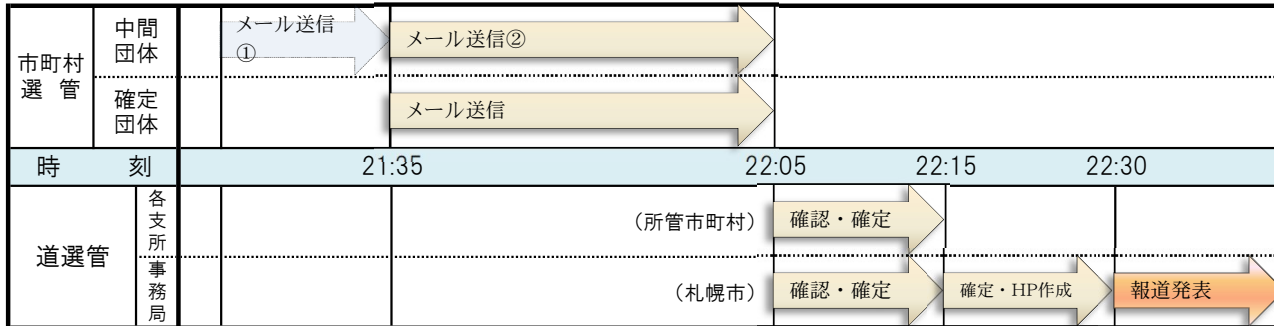

【3回目】

以降、全市区町村確定まで30分ごとの繰返し

- (注) 1 市町村は、投票結果が判明した時点でメールを送信する。
 2 各発表時の15分前までに確認・確定した市町村分を発表する。

4 開票結果

【1回目】

【2回目】

【3回目】

以降、全市区町
村確定まで30
分ごとの繰返し