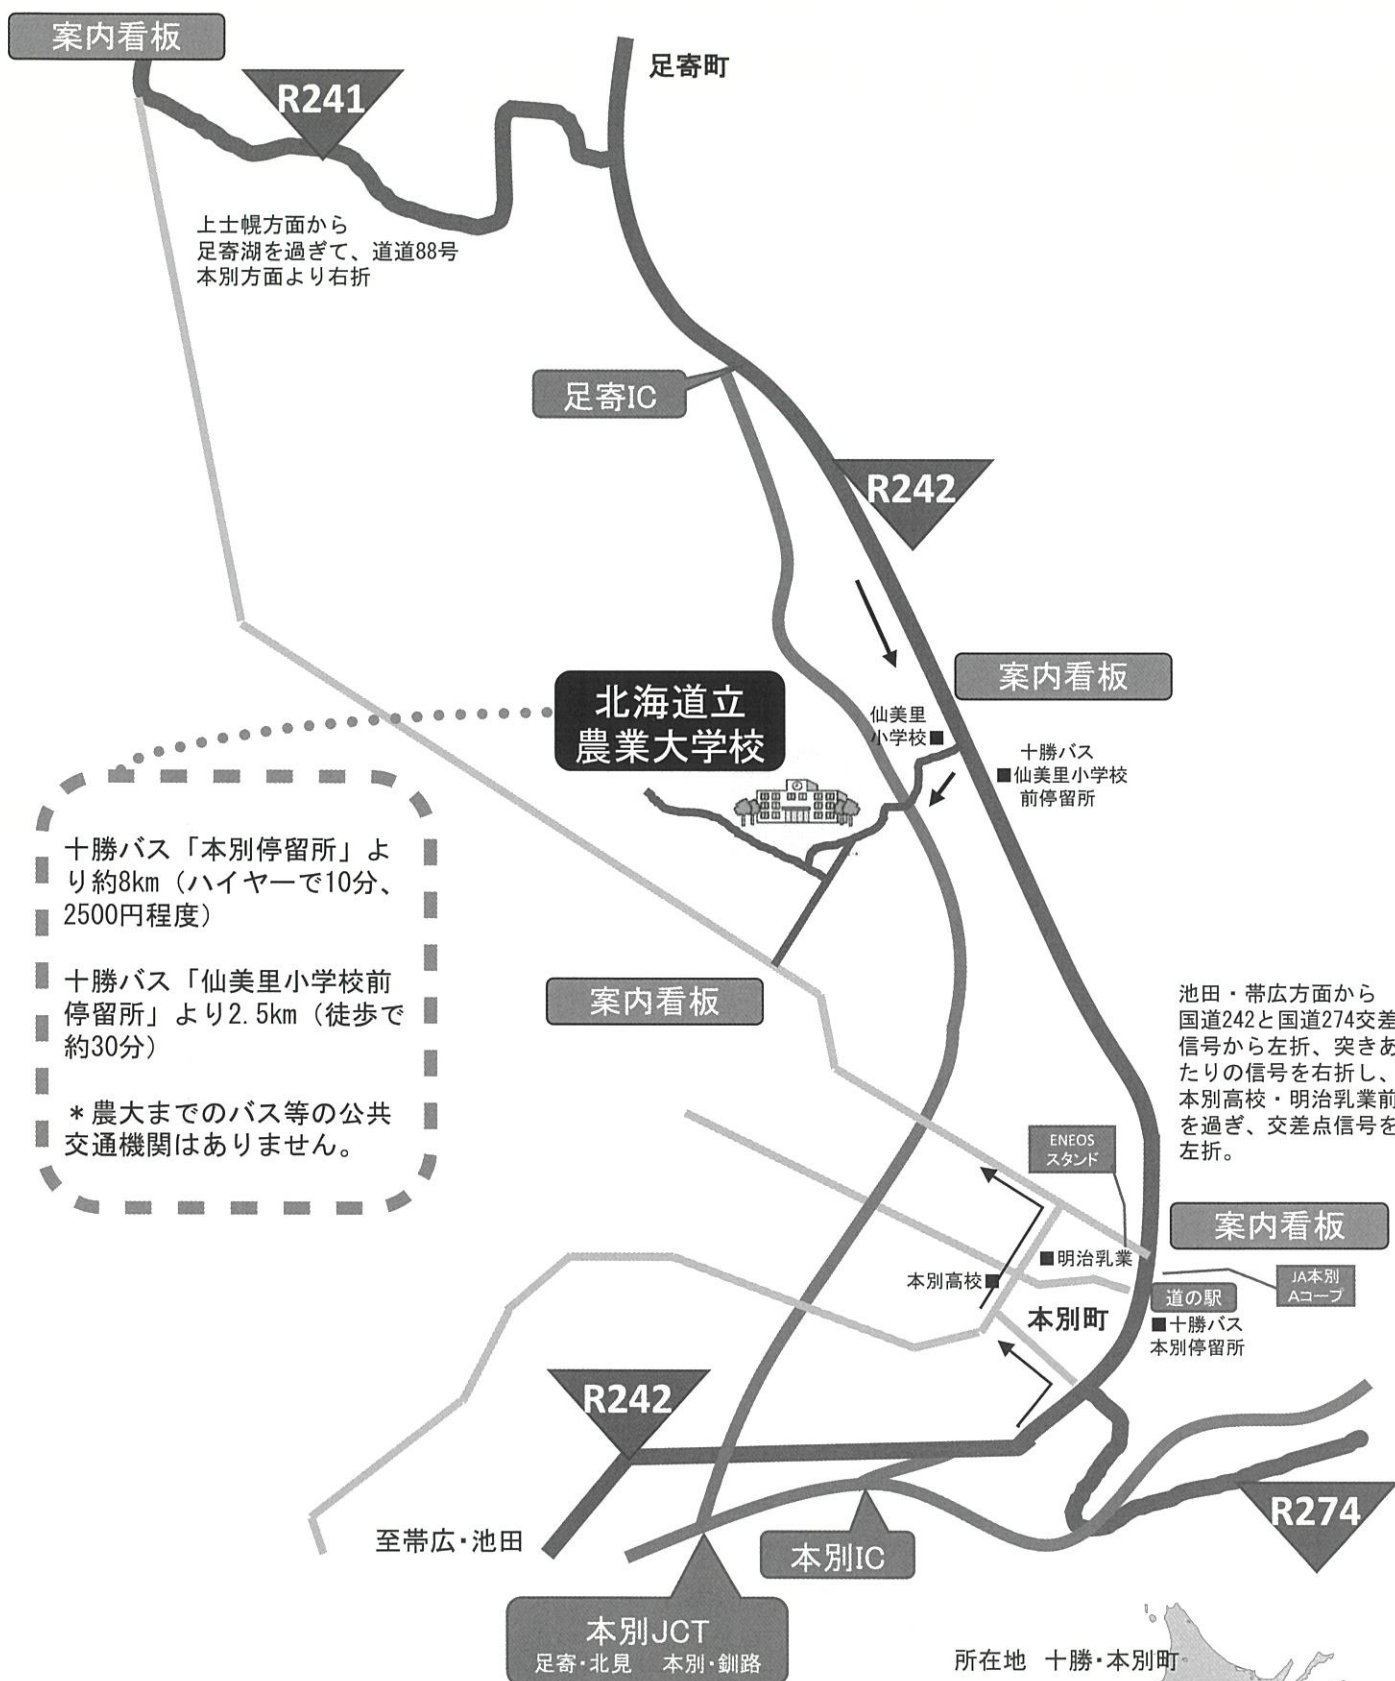

3 農大案内図

十勝バス「本別停留所」より約8km（ハイヤーで10分、2500円程度）

十勝バス「仙美里小学校前停留所」より2.5km（徒歩で約30分）

* 農大までのバス等の公共交通機関はありません。

北海道立農業大学校 教務部 (研究・研修)

〒089-3675 北海道中川郡本別町西仙美里25番地1

電話 0156(24)2700(研究・研修直通) FAX0156(24)2421(代表)

E-mail infokenshu@f1.octv.ne.jp