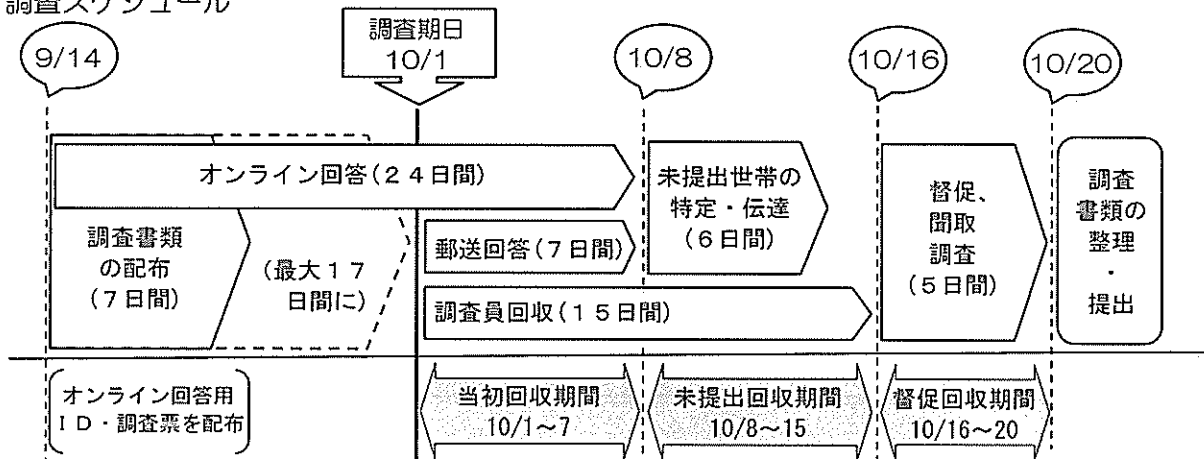

【配付資料】

令和2年国勢調査の実施について

1 調査の目的

国勢調査は、統計法第5条第2項の規定に基づき実施する人及び世帯に関する全数調査で、その結果は、国及び地方公共団体の各種行政施策はもとより、企業、団体その他各方面の利用に供されている。大正9年（1920年）の第1回調査以来、国の最も基本で重要な統計調査として5年ごとに実施され、令和2年（2020年）の調査は21回目に当たり、実施100年の節目を迎える。

2 調査の方法

- (1) 調査期日 令和2年10月1日（木）午前零時現在
- (2) 調査対象 日本国内に常住する全ての人
- (3) 調査項目 <世帯員について>
男女の別、出生の年月、就業状態、従業地又は通学地 など15項目
<世帯について>
世帯員の数、世帯の種類、住居の種類、住宅の建て方の4項目

(4) 調査の流れ

(5) 調査スケジュール

3 結果の利活用

- 衆議院議員の小選挙区の区画基準、地方議会の議員定数の決定、地方交付税の算定基準 等
- 保育所の整備など少子化対策の基礎資料、高齢者社会福祉施策の基礎資料 等
- 労働力調査、家計調査等の抽出フレーム、将来人口の推計の基礎資料 等