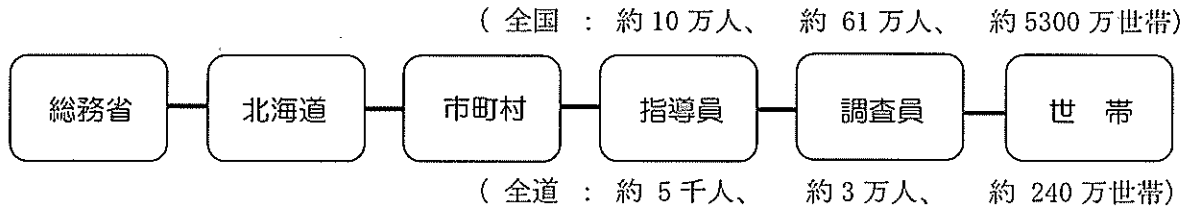

【配付資料】

令和2年国勢調査の実施について

1 調査の目的

国勢調査は、統計法第5条第2項の規定に基づき実施する人及び世帯に関する全数調査で、その結果は、国及び地方公共団体の各種行政施策はもとより、企業、団体その他各方面の利用に供されている。大正9年（1920年）の第1回調査以来、国の最も基本で重要な統計調査として5年ごとに実施され、令和2年（2020年）の調査は21回目に当たり、実施100年の節目を迎える。

2 調査の方法

- (1) 調査期日 令和2年10月1日（木）午前零時現在
- (2) 調査対象 日本国内に常住する全ての人
- (3) 調査項目 <世帯員について>
  男女の別、出生の年月、就業状態、従業地又は通学地 など15項目
  <世帯について>
  世帯員の数、世帯の種類、住居の種類、住宅の建て方の4項目

(4) 調査の流れ